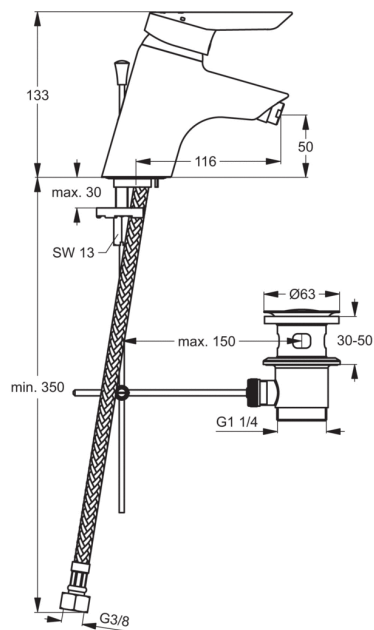

Артикул: B8206
CERAPLUS
CERAPLUS Однорукоятковый смеситель...

Смесители для биде

CERAPLUS Однорукоятковый смеситель для биде под 1 отверстие, система монтажа EASY-FIX, гибкая подводка G3/8", картридж 47 мм IS CLICK с функцией HWTC (ограничение горячей воды), металлический донный клапан, металлическая рукоятка с индикаторами горячей/холодной воды, антивандальный ламинарный аэратор PCA M24x1 на шаровом шарнире

Покрытие*

AA

*Покрытие: AA = Chrome