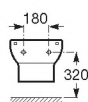

Dama Senso

Bidé suspendido	Wall-hung bidet	Bidet mural	Подвесное биде
-----------------	-----------------	-------------	----------------

357515..0	● Bidé.	<i>Bidet.</i>	Bidet.	<i>Биде.</i>
806511..4	Tapa bidé de resina termoendurecida lacada, con bisagras de acero inoxidable.	<i>Bidet lid in lacquered heat-hardened resin, with stainless steel hinges.</i>	Abattant pour bidet en résine thermo-endurcie laquée, avec charnières en acier inoxydable.	<i>Крышка биде из лакированной термозакаленной смолы с креплениями из нержавеющей стали.</i>
506402210	Sifón recomendado.	<i>Recommended waste pipe.</i>	Siphon recommandé.	<i>Рекомендованный сифон.</i>