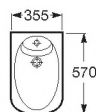

Dama Senso

Bidé suspendido	Wall-hung bidet	Bidet mural	Подвесное биде
-----------------	-----------------	-------------	----------------

357515..0	● Bidé.	<i>Bidet.</i>	Bidet.	<i>Биде.</i>
806511..4	Tapa bidé de resina termoendurecida lacada, con bisagras de acero inoxidable.	<i>Bidet lid in lacquered heat-hardened resin, with stainless steel hinges.</i>	Abattant pour bidet en résine thermo-endurcie laquée, avec charnières en acier inoxydable.	<i>Крышка биде из лакированной термозакаленной смолы с креплениями из нержавеющей стали.</i>
506402210	Sifón recomendado.	<i>Recommended waste pipe.</i>	Siphon recommandé.	<i>Рекомендованный сифон.</i>