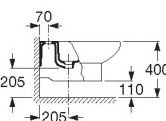

Dama Senso

Bidé suspendido	Wall-hung bidet	Bidet mural	Подвесное биде
-----------------	-----------------	-------------	----------------

357515..0	● Bidé.	<i>Bidet.</i>	Bidet.	<i>Биде.</i>
806511..4	Tapa bidé de resina termoendurecida lacada, con bisagras de acero inoxidable.	<i>Bidet lid in lacquered heat-hardened resin, with stainless steel hinges.</i>	Abattant pour bidet en résine thermo-endurcie laquée, avec charnières en acier inoxydable.	<i>Крышка биде из лакированной термозакаленной смолы с креплениями из нержавеющей стали.</i>
506402210	Sifón recomendado.	<i>Recommended waste pipe.</i>	Siphon recommandé.	<i>Рекомендованный сифон.</i>