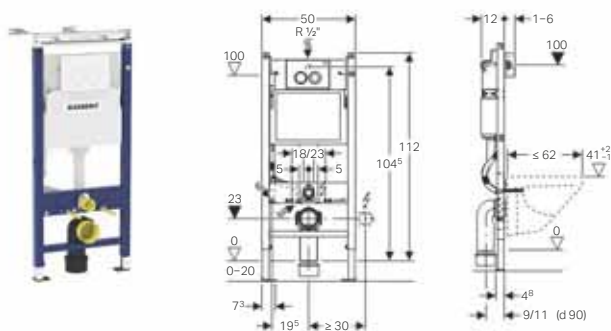

Монтажный элемент Geberit Duofix для подвешенного унитаза, 112 см, со смывным бачком скрытого монтажа Delta 12 см, смывная клавиша Delta21

Применение

- Для пустотелых перегородок
- Для встраивания в фальшстены по высоте помещения
- Для подвесных унитазов с размерами подключения согласно EN 33:2011
- Для подвесных унитазов с вылетом до 62 см
- Для встраивания перед стояками
- Для двойного смыва
- Для напольных покрытий толщиной 0–20 см

Характеристики

- Самонесущая рама с порошковой окраской
- Настенный монтаж с варьируемым положением для встраивания перед стояками, глубина 13–50 см
- Рама открытая сверху
- Рама с отверстиями \varnothing 9 мм для крепления в деревянном каркасе
- Рама с установочными отверстиями для стеновых анкеров Geberit Duofix для элементов с открытой сверху рамой
- Рама подготовлена для крепления крепежных скоб для установки нестандартного санфаянса
- Стойка оцинкованная
- Стойки с возможностью перемещения 0–20 см
- Опорные площадки пластиковые
- Глубина опорных площадок подходит для монтажа в U-образные профили UW 50
- Соединительное колено может монтироваться без использования инструментов
- Смывной бачок скрытого монтажа с фронтальной установкой
- Смывной бачок скрытого монтажа с противоконденсатной оболочкой
- При заводской установке возможен немедленный последующий смыв
- Подвод воды сзади или сверху по центру
- Оснащен трубкой подвода воды для подсоединения унитазов-биде Geberit AquaClean
- С возможностью крепления для электропитания

Объем поставки

- Угловой запорный вентиль R 1/2" с кольцом-адаптером
- Защитная крышка для окна технического обслуживания, из пенополистирола
- 2 держателя крепления рамки
- Смывная клавиша Delta21
- Настенное крепление
- Комплект для подключения унитаза, \varnothing 90 мм
- Соединительное колено 90° из ПНД, \varnothing 90 мм
- Переходная муфта из ПНД, \varnothing 90/110 мм
- 2 защитных заглушки
- 2 резьбовые шпильки M12
- Крепежный элемент