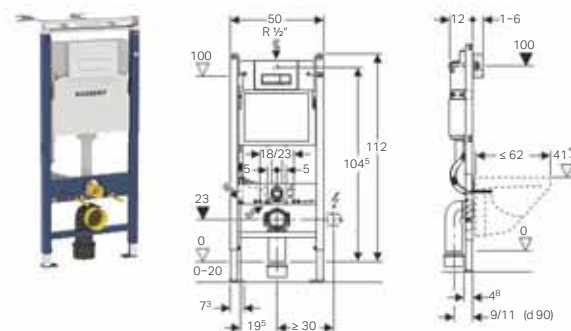

Монтажный элемент Geberit Duofix для подвешенного унитаза, 112 см, со смывным бачком скрытого монтажа Delta 12 см, смывная клавиша Delta51

Применение

- Для пустотелых перегородок
- Для встраивания в фальшстены по высоте помещения
- Для подвесных унитазов с размерами подключения согласно EN 33:2011
- Для подвесных унитазов с вылетом до 62 см
- Для встраивания перед стояками
- Для двойного смыва
- Для напольных покрытий толщиной 0–20 см

Характеристики

- Самонесущая рама с порошковой окраской
- Настенный монтаж с варьируемым положением для встраивания перед стояками, глубина 13–50 см
- Рама открытая сверху
- Рама с отверстиями $\varnothing$ 9 мм для крепления в деревянном каркасе
- Рама с установочными отверстиями для стеновых анкеров Geberit Duofix для элементов с открытой сверху рамой
- Рама подготовлена для крепления крепежных скоб для установки нестандартного санфаянса
- Стойка оцинкованная
- Стойки с возможностью перемещения 0–20 см
- Опорные площадки пластиковые
- Глубина опорных площадок подходит для монтажа в U-образные профили UW 50
- Соединительное колено может монтироваться без использования инструментов
- Смывной бачок скрытого монтажа с фронтальной установкой
- Смывной бачок скрытого монтажа с противоконденсатной оболочкой