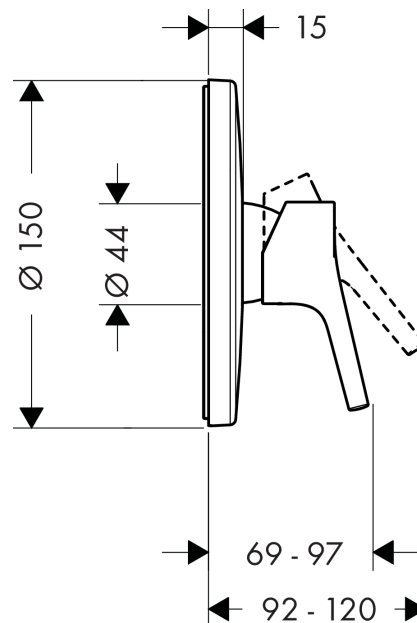

Talis S

Смеситель для душа однорычажный, СМ

Поверхности : хром Артикулный номер: 72606000

Описание

Характеристики

- вид соединения: скрытая часть
- класс шума: I
- класс расхода воды: C
- комплект поставки: рукоятка, гильза, розетка

Необходимые принадлежности

- Скрытая часть для однорычажного смесителя для душа, СМ, 1/2" (#13620XXX)

Продукт

Чертеж

График расхода воды