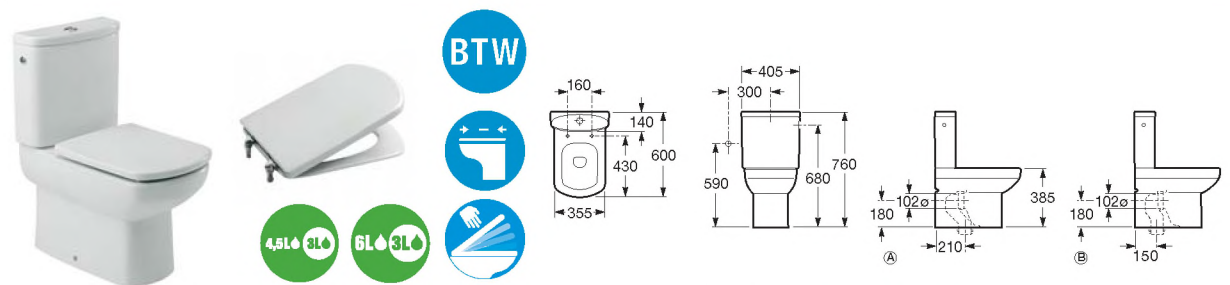

Dama Senso

	Inodoro Compacto de tanque bajo. Longitud 600 mm. Compuesto por:	Close-coupled WC suite. Compact. 600 mm length. Comprising:	Cuvette WC Compact à réservoir attenant. Longueur 600 mm. Composé de:	Компактный унитаз-компакт. Длина 600 мм. В комплекте:
342518..0	Taza de salida dual con: 892010000 Juego de fijación.	WC pan dual outlet with: 892010000 Fixing kit.	Cuvette à évacuation duale avec: 892010000 Jeu de fixation.	Чаша унитаза с двойным выпуском с: 892010000 Установочным комплектом.
341519..0	Tanque completo con: Juego de mecanismos de doble descarga 3/6 L.	Cistern complete with: Dual-flush cistern fittings 6/3 L.	Réservoir complet avec: Jeu de mécanisme à poussoir double volume 6/3 L.	Бачок с боковым подводом воды, комплектуется: Механизмом двойного слива на 3/6 литров.
34151B..0	Tanque de alimentación inferior con: Juego de mecanismos de doble descarga 3/6 L.	Bottom inlet tank with: Dual-flush cistern fittings 6/3 L.	Réservoir d'alimentation latérale avec: Jeu de mécanisme à poussoir double volume 6/3 L.	Бачок с нижним подводом воды, комплектуется: Механизмом двойного слива на 3/6 литров.
801512..4	Asiento y tapa lacados de caída amortiguada.	Lacquered seat and cover with soft-closing system.	Abattant double laqué à retombée amortie.	Лакированное сиденье с крышкой с механизмом «мягкое закрывание».
801511..4	Asiento y tapa lacados, con bisagras cromadas de desmontaje rápido.	Lacquered seat and cover, with chrome-plated fast dismantling hinges.	Abattant double laqué, avec charnières chromées de démontage rapide.	Лакированное сиденье с крышкой с хромированными съемными креплениями.
892009000 A	Codo para evacuación vertical, salida a 210 mm de pared.	Elbow for vertical waste, outlet 210 mm from wall.	Coude pour évacuation verticale, sortie à 210 mm du mur.	Патрубок для вертикального выпуска, выпуск 210 мм от стены.
526505414 B	Codo para evacuación vertical, salida a 150 mm de pared.	Elbow for vertical waste, outlet 150 mm from wall.	Coude pour évacuation verticale, sortie à 150 mm du mur.	Патрубок для вертикального выпуска, выпуск 150 мм от стены.
ZRU9000041	Asiento y tapa duroplast de caída amortiguada.	Duroplast seat and cover with soft-closing system.	Abattant double duroplast a retombée amortie.	Дюропластовое сиденье и крышка с механизмом мягкого закрывания.
ZRU9000040	Asiento y tapa duroplast con bisagras de acero inoxidable.	Duroplast seat and cover with stainless steel hinges.	Abattant double duroplast avec charnières en acier inoxydable.	Дюропластовое сиденье и крышка с креплениями из нержавеющей стали.