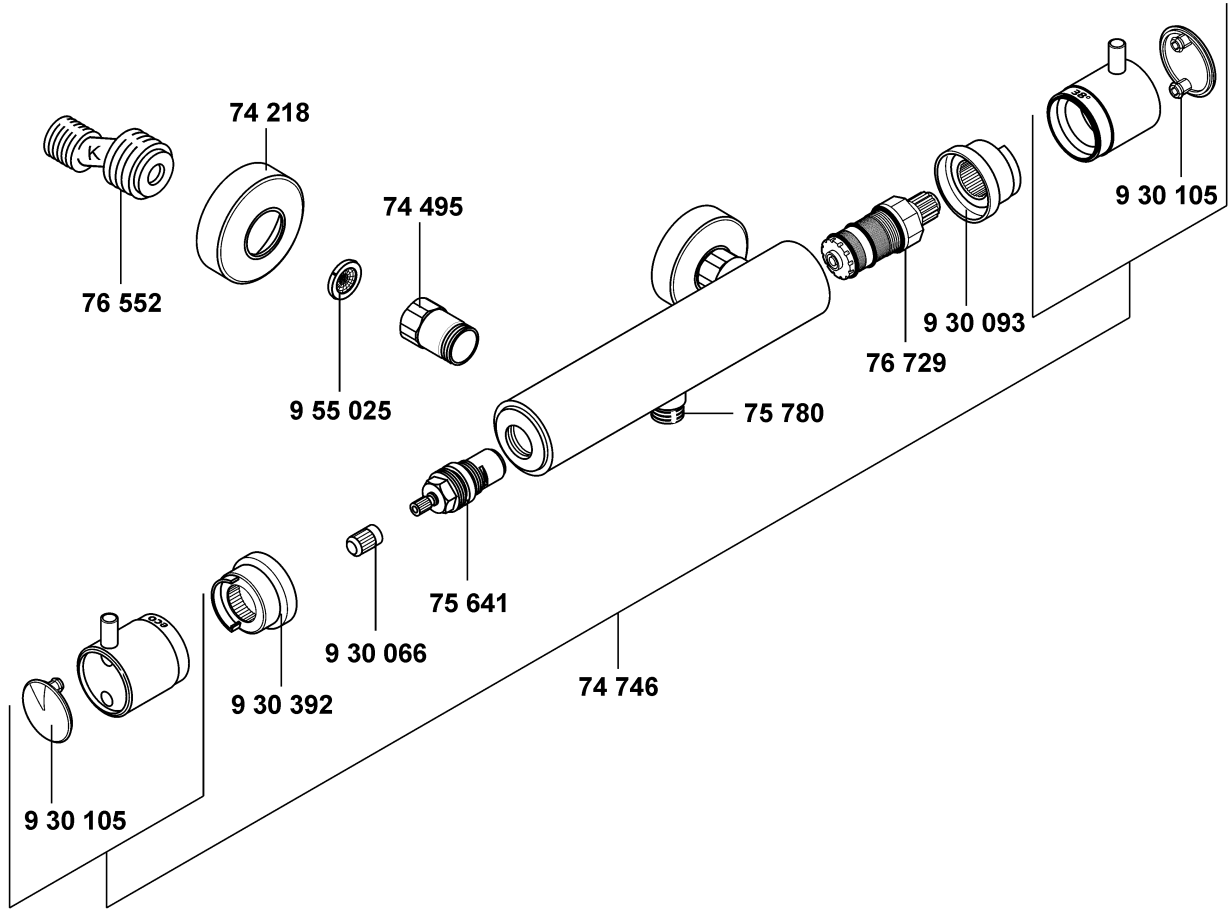

35203	04/09 → Thermostat-Brausearmatur DN 15	thermostat-shower mixer DN 15	thermostatische douchemengkraan 1/2"
	74 218 Rosette	wall flange	rozet
	74 495 Wandarmaturanschluss	wall-fitting connection	wandmengkraan aansluiting
	74 898 Griffset	handle set	grepenzet
	75 641 Keramik-Oberteil G 1/2, 180°	ceramic headpart G 1/2, 180°	keramisch bovendeel G 1/2, 180°
	75 780 Brauseanschlussnippel	shower nipple	douche-aansluitnippel
	76 552 S-Anschluss	S union	S-koppeling
	76 729 Temperaturregeleinheit	temperature control valve	temperatuurregeleenheid
	9 30 066 Riefenadapter	rilled adapter	adaptor met groef
	9 30 093 Justierbuchse	sleeve	blokkeringshuls
	9 30 392 Justierbuchse	sleeve	blokkeringshuls
	9 55 025 Schmutzfangsieb	dirt-catcher sieve	vuilvangzeef

# KLUDI BOZZ

35203

A\_3520338

35203 → 03/09 Thermostat-Brausearmatur DN 15

thermostat-shower mixer DN 15

thermostatische douchemengkraan 1/2"

74 218 Rosette  
 74 495 Wandarmaturanschluss  
 74 746 Griffset  
 75 641 Keramik-Oberteil G 1/2, 180°  
 75 780 Brauseanschlussnippel  
 76 552 S-Anschluss  
 76 729 Temperaturregeleinheit  
 930 066 Riefenadapter  
 930 093 Justierbuchse  
 930 105 Abdeckkappe  
 930 392 Justierbuchse  
 955 025 Schmutzfangsieb

wall flange  
 wall-fitting connection  
 handle set  
 ceramic headpart G 1/2, 180°  
 shower nipple  
 S union  
 temperature control valve  
 rilled adapter  
 sleeve  
 cover cap  
 sleeve  
 dirt-catcher sieve

rozet  
 wandmengkraan aansluiting  
 grepenet  
 keramisch bovendeeel G 1/2, 180°  
 douche-aansluitnippel  
 S-koppeling  
 temperatuurregeleenheid  
 adaptor met groef  
 blokkeringshuls  
 afdekkap  
 blokkeringshuls  
 vuilvangzeef