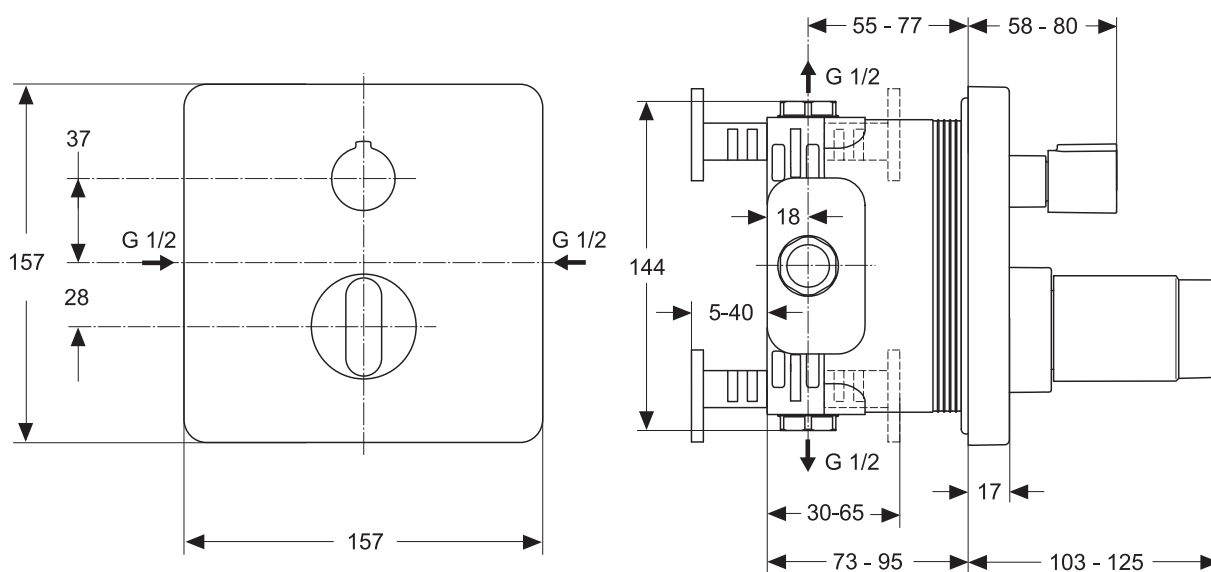

A1000NU

0,95

2.460,00

Покрытие / цвет

AA Chrome (хром)

NU Neutral (нейтральный)

Смесители и душевые гарнитуры