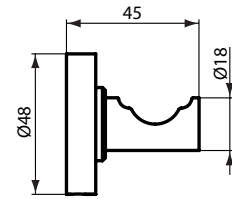

A 9116 ..

A 9115 ..

IOM

Oberflächen

AA Chrom

Produkt

Artikel-Nr.

B x T x H mm

kg

Handtuchhaken doppelt

A9116AA

48 x 64 x 48

Handtuchhaken

A9115AA

48 x 45 x 48

Pos. Bezeichnung

Ersatzteil-Bestell-Nummer Liefermenge

1 Befestigungssatz

A 963 259 AA

1