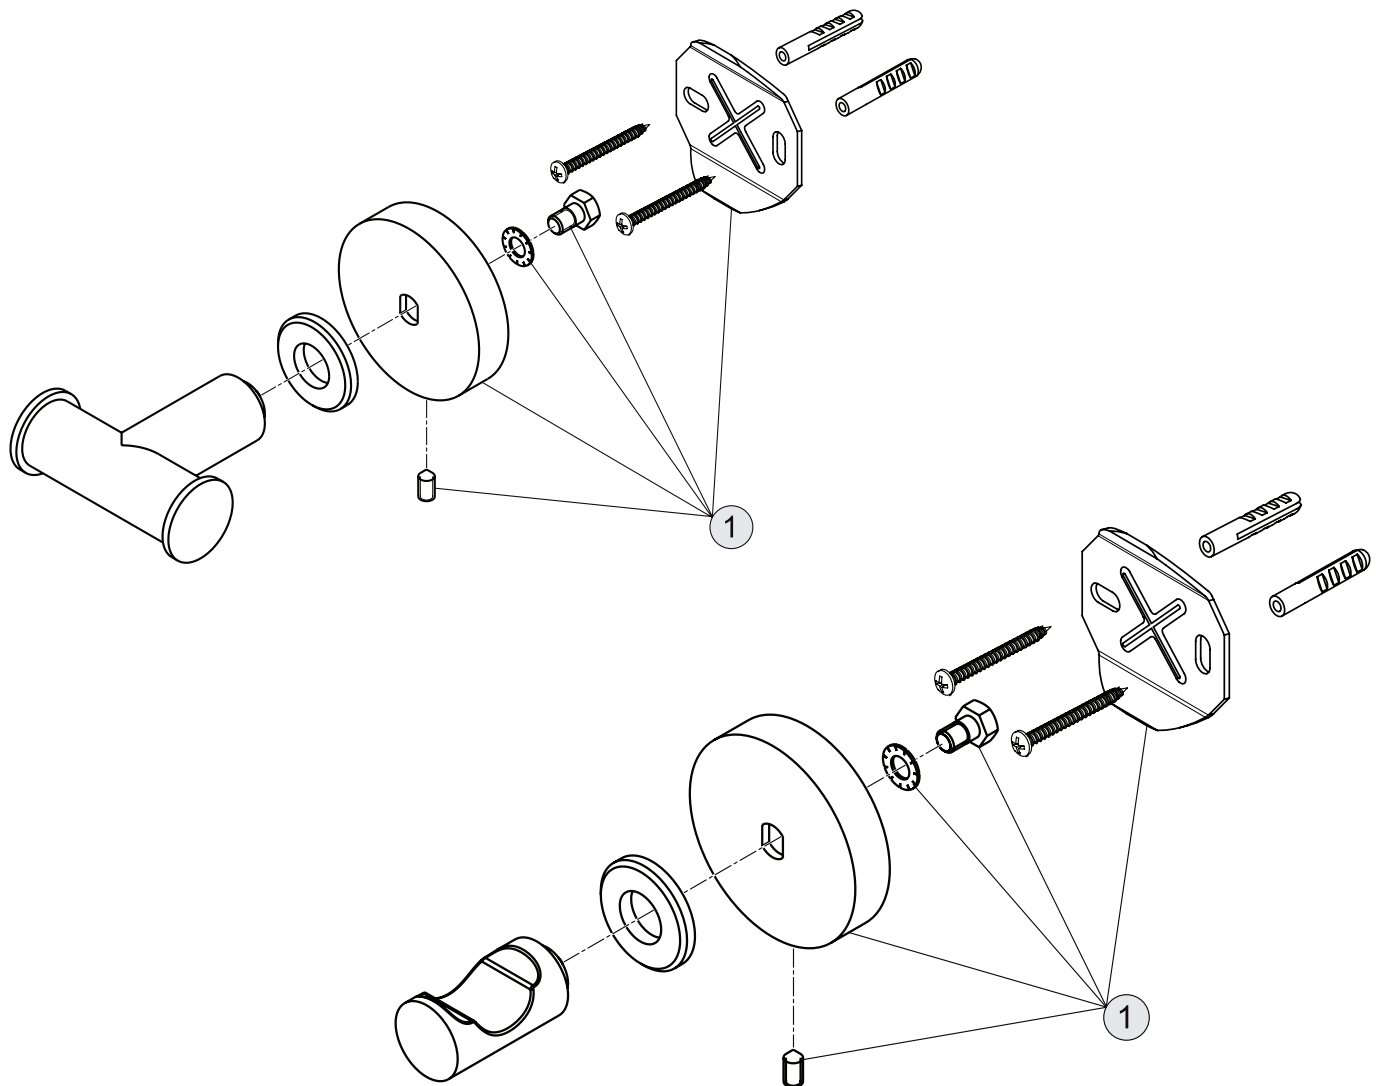

kg

Handtuchhaken doppelt

A9116AA

48 x 64 x 48

Handtuchhaken

A9115AA

48 x 45 x 48

Pos. Bezeichnung

Ersatzteil-Bestell-Nummer Liefermenge

1 Befestigungssatz

A 963 259 AA

1