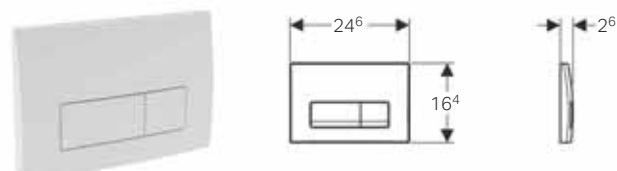

Смывная клавиша Geberit Delta51, двойной смыв

Применение

- Для задействования смыва из смывного бачка скрытого монтажа Geberit Delta

Характеристики

- Фронтальная установка

Технические данные

Усилие привода	< 20 Н
Материал	Пластик

Объем поставки

- Монтажная рама
- 2 толкателя привода смыва
- Крепежный элемент

Арт. №	Цвет	Поверхность
115.105.11.1	Белый «Alpine»	
115.105.21.1		Глянцевый хром
115.105.46.1		Матовый хром

Принадлежности

- Удлинительный комплект к смывным бачкам скрытого монтажа Geberit Delta и Geberit Twinline → стр. 69