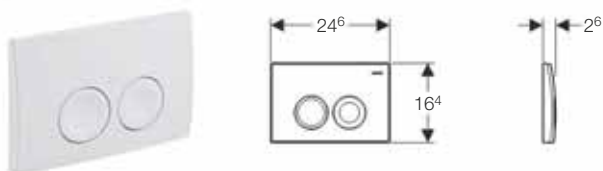

#### Смывная клавиша Geberit Delta21, двойной смыв

##### Применение

- Для задействования смыва из смывного бачка скрытого монтажа Geberit Delta