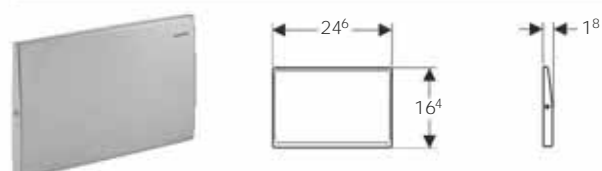

Защитная крышка Geberit Delta, с креплением на винтах

Применение

- Для облицовки окна технического обслуживания смывного бачка скрытого монтажа Geberit Delta

Технические данные

Материал	Нержавеющая сталь

Объем поставки

- Монтажная рама
- Комплект винтов
- Крепежный элемент

Арт. №	Поверхность
115.103.00.1	Сталь нержавеющая матированная

Принадлежности

- Удлинительный комплект к смывным бачкам скрытого монтажа Geberit Delta и Geberit Twinline → стр. 69