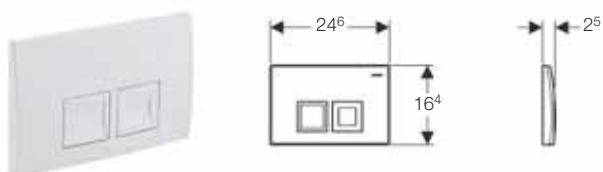

Смывная клавиша Geberit Delta50, двойной смыв

Применение

- Для задействования смыва из смывного бачка скрытого монтажа Geberit Delta

Характеристики

- Фронтальная установка

Технические данные

Усилие привода	< 20 Н
Материал	Пластик

Объем поставки

- Монтажная рама
- 2 толкателя привода смыва
- Крепежный элемент

Арт. №	Цвет	Поверхность
115.135.11.1	Белый «Alpine»	
115.135.21.1		Глянцевый хром
115.135.46.1		Матовый хром

Принадлежности

- Удлинительный комплект к смывным бачкам скрытого монтажа Geberit Delta и Geberit Twinline → стр. 69