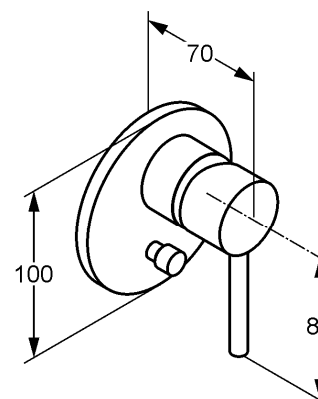

Изделие: **KLUDI BOZZ**  
однорычажный смеситель для ванны  
и душа для скрытого монтажа

Номер артикула: **38 716 05 76**

Поверхность: **05 - хром**

Описание изделия:

внешняя монтажная часть  
литой рычаг  
автоматическое переключение душ/ванна  
без внутренней монтажной части 38 624

Фото продукта

Размеры

График расхода воды