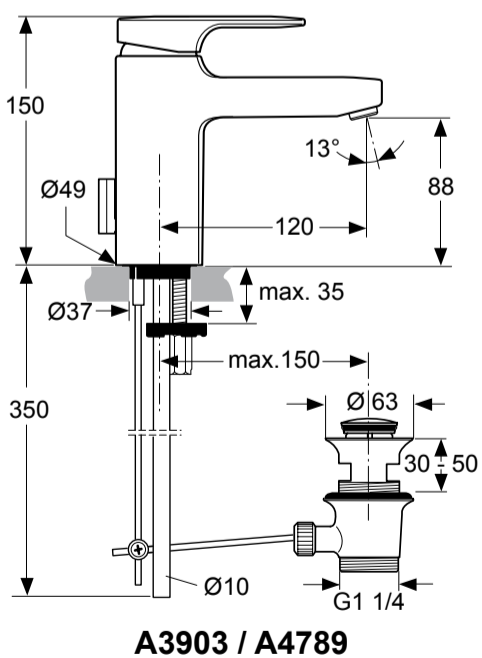

Position

- 1 = A 960 876 XX
- 2 = A 963 309 NU
- 3 = A 963 877 NU
- 4 = A 963 372 NU
- 5 = A 960 363 XX
- 6 = A 961 667 NU (2x)
- 8 = A 962 715 NU
- 9 = A 962 716 NU
A 962 985 NU (CLICK)
- 11 = A 962 848 NU (2x)
- 12 = A 963 495 NU (2x)
- 14 = A 963 361 NU
- 15 = A 960 321 XX
- 17 = A 963 507 NU
- 20 = A 962 370 NU
- 21 = A 960 368 NU
- 22 = A 960 367 XX
- 23 = A 962 138 NU
- 24 = A 963 404 NU
- 25 = A 961 230 XX
- 26 = A 962 385 XX
- 27 = A 960 197 NU
- 28 = A 960 196 NU

XX = AA, AD...

MOMENTS

A 3903 .. A 3905 .. A 3906 .. A 4789 ..
 A 3909 .. A 3926 .. A 4104 .. A 5565 ..
 A 5566 ..

0210 / A 865 523
 (+ A 865 612)
 Made in Germany

Ideal Standard
 Roentgenstrasse 9
 54516 Wittlich
 Germany

	P bar		MAX. 10		5		Q (3 bar)
	T °C		MAX. 80		65		l/min 13