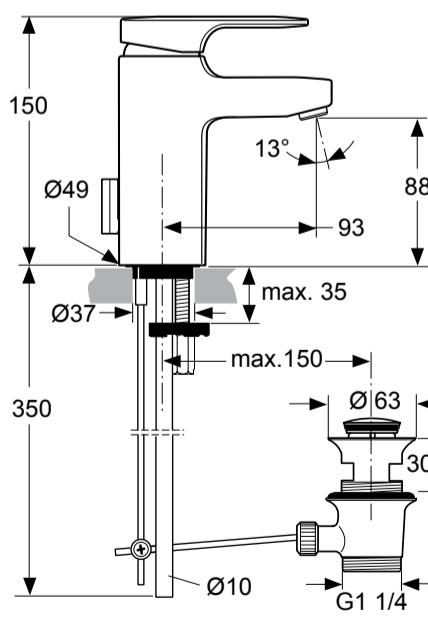

Position

- 1 = A 960 876 XX
- 2 = A 963 309 NU
- 3 = A 963 877 NU
- 4 = A 963 372 NU
- 5 = A 960 363 XX
- 6 = A 961 667 NU (2x)
- 8 = A 962 715 NU
- 9 = A 962 716 NU
A 962 985 NU (CLICK)
- 11 = A 962 848 NU (2x)
- 12 = A 963 495 NU (2x)
- 14 = A 963 361 NU
- 15 = A 960 321 XX
- 17 = A 963 507 NU
- 20 = A 962 370 NU
- 21 = A 960 368 NU
- 22 = A 960 367 XX
- 23 = A 962 138 NU
- 24 = A 963 404 NU
- 25 = A 961 230 XX
- 26 = A 962 385 XX
- 27 = A 960 197 NU
- 28 = A 960 196 NU

XX = AA, AD...

MOMENTS

A 3903 .. A 3905 .. A 3906 .. A 4789 ..
 A 3909 .. A 3926 .. A 4104 .. A 5565 ..
 A 5566 ..

0210 / A 865 523
 (+ A 865 612)
 Made in Germany

Ideal Standard
 Roentgenstrasse 9
 54516 Wittlich
 Germany

	P bar		MAX. 10		5		Q (3 bar)
	T °C		MAX. 80		65		l/min 13