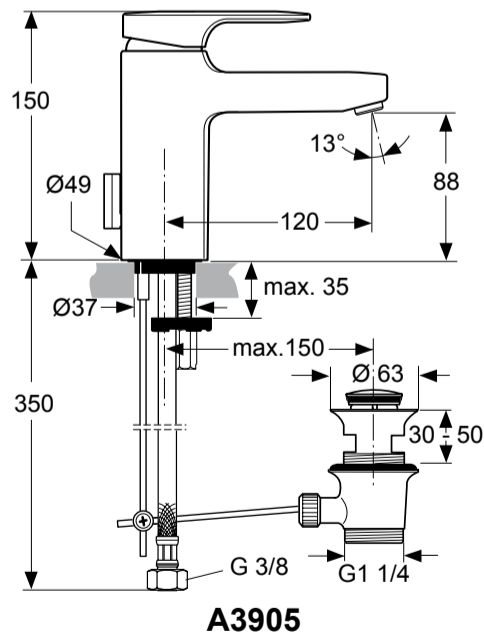

Position

- 1 = A 960 876 XX
- 2 = A 963 309 NU
- 3 = A 963 877 NU
- 4 = A 963 372 NU
- 5 = A 960 363 XX
- 6 = A 961 667 NU (2x)
- 8 = A 962 715 NU
- 9 = A 962 716 NU
A 962 985 NU (CLICK)
- 11 = A 962 848 NU (2x)
- 12 = A 963 495 NU (2x)
- 14 = A 963 361 NU
- 15 = A 960 321 XX
- 17 = A 963 507 NU
- 20 = A 962 370 NU
- 21 = A 960 368 NU
- 22 = A 960 367 XX
- 23 = A 962 138 NU
- 24 = A 963 404 NU
- 25 = A 961 230 XX
- 26 = A 962 385 XX
- 27 = A 960 197 NU
- 28 = A 960 196 NU

XX = AA, AD...

MOMENTS

A 3903 .. A 3905 .. A 3906 .. A 4789 ..
 A 3909 .. A 3926 .. A 4104 .. A 5565 ..
 A 5566 ..

0210 / A 865 523
 (+ A 865 612)
 Made in Germany

Ideal Standard
 Roentgenstrasse 9
 54516 Wittlich
 Germany

	P bar		MAX. 10		5		Q (3 bar)
	T °C		MAX. 80		65		l/min 13