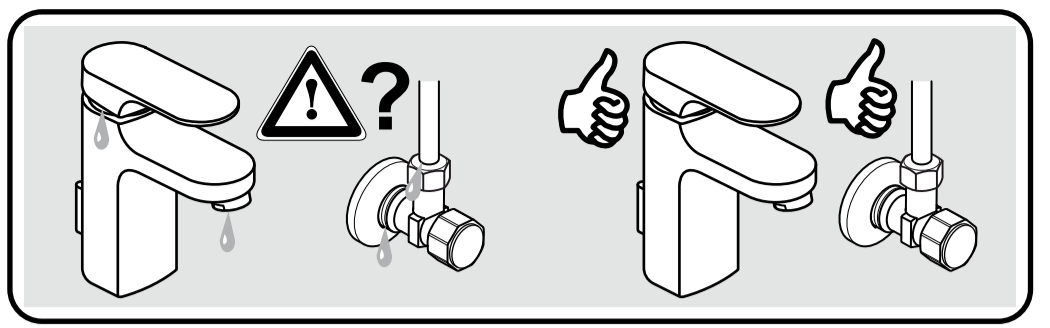

	P bar		MAX. 10		5		Q (3 bar)
	T °C		MAX. 80		65		l/min 13