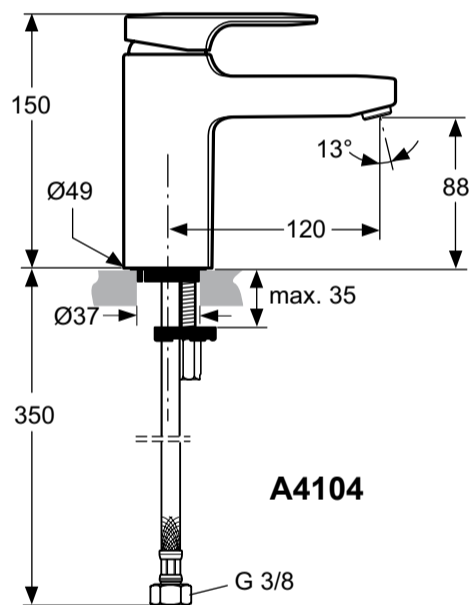

Position

- 1 = A 960 876 XX
- 2 = A 963 309 NU
- 3 = A 963 877 NU
- 4 = A 963 372 NU
- 5 = A 960 363 XX
- 6 = A 961 667 NU (2x)
- 8 = A 962 715 NU
- 9 = A 962 716 NU
A 962 985 NU (CLICK)
- 11 = A 962 848 NU (2x)
- 12 = A 963 495 NU (2x)
- 14 = A 963 361 NU
- 15 = A 960 321 XX
- 17 = A 963 507 NU
- 20 = A 962 370 NU
- 21 = A 960 368 NU
- 22 = A 960 367 XX
- 23 = A 962 138 NU
- 24 = A 963 404 NU
- 25 = A 961 230 XX
- 26 = A 962 385 XX
- 27 = A 960 197 NU
- 28 = A 960 196 NU

XX = AA, AD...

MOMENTS

A 3903 .. A 3905 .. A 3906 .. A 4789 ..
 A 3909 .. A 3926 .. A 4104 .. A 5565 ..
 A 5566 ..

0210 / A 865 523
 (+ A 865 612)
 Made in Germany

Ideal Standard
 Roentgenstrasse 9
 54516 Wittlich
 Germany

	P bar		MAX. 10		5		Q (3 bar)
	T °C		MAX. 80		65		l/min 13