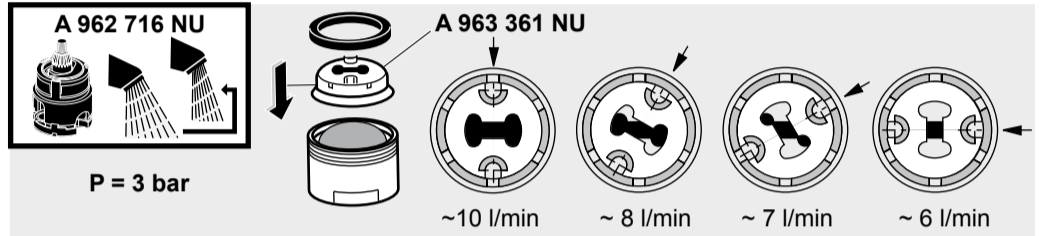

Position

- 1 = A 960 876 XX
- 2 = A 963 309 NU
- 3 = A 963 877 NU
- 4 = A 963 372 NU
- 5 = A 960 363 XX
- 6 = A 961 667 NU (2x)
- 8 = A 962 715 NU
- 9 = A 962 716 NU
A 962 985 NU (CLICK)
- 11 = A 962 848 NU (2x)
- 12 = A 963 495 NU (2x)
- 14 = A 963 361 NU
- 15 = A 960 321 XX
- 17 = A 963 507 NU
- 20 = A 962 370 NU
- 21 = A 960 368 NU
- 22 = A 960 367 XX
- 23 = A 962 138 NU
- 24 = A 963 404 NU
- 25 = A 961 230 XX
- 26 = A 962 385 XX
- 27 = A 960 197 NU
- 28 = A 960 196 NU

XX = AA, AD...

MOMENTS

A 3903 .. A 3905 .. A 3906 .. A 4789 ..
 A 3909 .. A 3926 .. A 4104 .. A 5565 ..
 A 5566 ..

0210 / A 865 523
 (+ A 865 612)
 Made in Germany

Ideal Standard
 Roentgenstrasse 9
 54516 Wittlich
 Germany