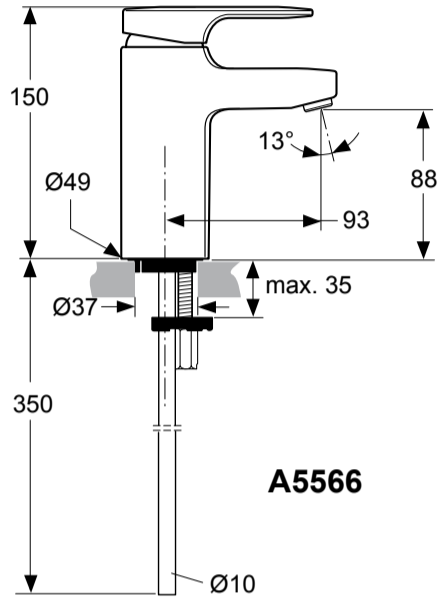

Position

- 1 = A 960 876 XX
- 2 = A 963 309 NU
- 3 = A 963 877 NU
- 4 = A 963 372 NU
- 5 = A 960 363 XX
- 6 = A 961 667 NU (2x)
- 8 = A 962 715 NU
- 9 = A 962 716 NU
A 962 985 NU (CLICK)
- 11 = A 962 848 NU (2x)
- 12 = A 963 495 NU (2x)
- 14 = A 963 361 NU
- 15 = A 960 321 XX
- 17 = A 963 507 NU
- 20 = A 962 370 NU
- 21 = A 960 368 NU
- 22 = A 960 367 XX
- 23 = A 962 138 NU
- 24 = A 963 404 NU
- 25 = A 961 230 XX
- 26 = A 962 385 XX
- 27 = A 960 197 NU
- 28 = A 960 196 NU

XX = AA, AD...

MOMENTS

A 3903 .. A 3905 .. A 3906 .. A 4789 ..
 A 3909 .. A 3926 .. A 4104 .. A 5565 ..
 A 5566 ..

0210 / A 865 523
 (+ A 865 612)
 Made in Germany

Ideal Standard
 Roentgenstrasse 9
 54516 Wittlich
 Germany

	P bar		MAX. 10		5		Q (3 bar)
	T °C		MAX. 80		65		l/min 13