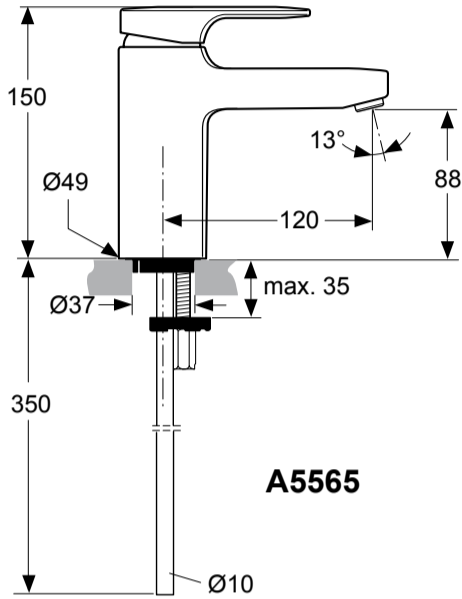

Position

- 1 = A 960 876 XX
- 2 = A 963 309 NU
- 3 = A 963 877 NU
- 4 = A 963 372 NU
- 5 = A 960 363 XX
- 6 = A 961 667 NU (2x)
- 8 = A 962 715 NU
- 9 = A 962 716 NU
A 962 985 NU (CLICK)
- 11 = A 962 848 NU (2x)
- 12 = A 963 495 NU (2x)
- 14 = A 963 361 NU
- 15 = A 960 321 XX
- 17 = A 963 507 NU
- 20 = A 962 370 NU
- 21 = A 960 368 NU
- 22 = A 960 367 XX
- 23 = A 962 138 NU
- 24 = A 963 404 NU
- 25 = A 961 230 XX
- 26 = A 962 385 XX
- 27 = A 960 197 NU
- 28 = A 960 196 NU

XX = AA, AD...

MOMENTS

A 3903 .. A 3905 .. A 3906 .. A 4789 ..
 A 3909 .. A 3926 .. A 4104 .. A 5565 ..
 A 5566 ..

0210 / A 865 523
 (+ A 865 612)
 Made in Germany

Ideal Standard
 Roentgenstrasse 9
 54516 Wittlich
 Germany

	P bar		MAX. 10		5		Q (3 bar)
	T °C		MAX. 80		65		l/min 13