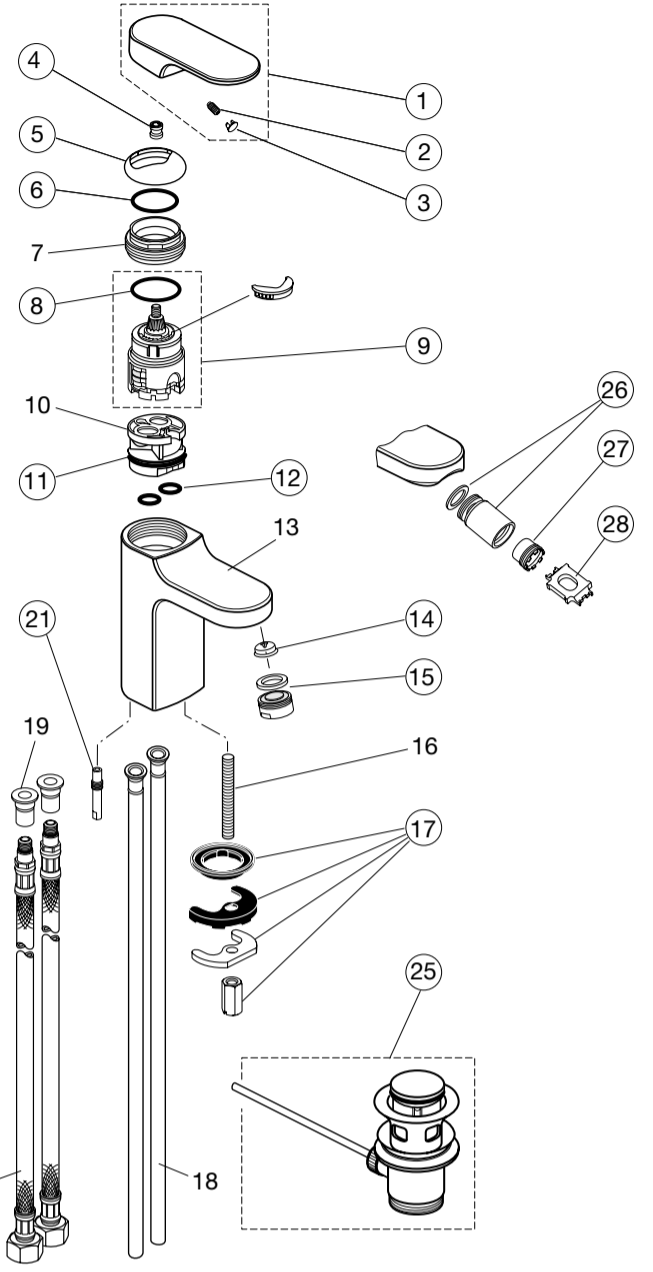

Spare Parts / Ersatzteile / Pièces de recharge / Pezzi di Ricambio / Piezas de requesto /
 Parte de reposição / Reserveonderdelen / Reservdelar / Reservedeler / Varaosat /
 Vraosat / Varahlutir / Ανταλλακτικά / Yedek Parçalar / Náhradní díly / Náhradné diely /
 Nadomestni deli / Резервни части / Запчасти / Części Zapasowe / Piese de schimb
 / Rendelhető alkatrészek / Запасні частини / Reservni delovi / Резервни делови /
 Резервни делови / Atsarginių dalių / Tellitavad varuosad / Rezervju daļu

Position

- 1 = A 960 876 XX
- 2 = A 963 309 NU
- 3 = A 963 877 NU
- 4 = A 963 372 NU
- 5 = A 960 363 XX
- 6 = A 961 667 NU (2x)
- 8 = A 962 715 NU
- 9 = A 962 716 NU
A 962 985 NU (CLICK)
- 11 = A 962 848 NU (2x)
- 12 = A 963 495 NU (2x)
- 14 = A 963 361 NU
- 15 = A 960 321 XX
- 17 = A 963 507 NU
- 20 = A 962 370 NU
- 21 = A 960 368 NU
- 22 = A 960 367 XX
- 23 = A 962 138 NU
- 24 = A 963 404 NU
- 25 = A 961 230 XX
- 26 = A 962 385 XX
- 27 = A 960 197 NU
- 28 = A 960 196 NU

XX = AA, AD...

MOMENTS

A 3903 .. A 3905 .. A 3906 .. A 4789 ..
 A 3909 .. A 3926 .. A 4104 .. A 5565 ..
 A 5566 ..

0210 / A 865 523
 (+ A 865 612)
 Made in Germany

Ideal Standard
 Roentgenstrasse 9
 54516 Wittlich
 Germany

	P bar		MAX. 10		5		Q (3 bar)
	T °C		MAX. 80		65		l/min 13