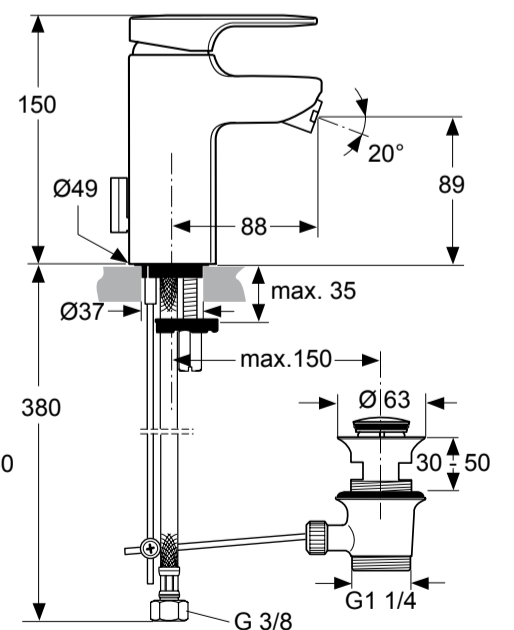

Position

- 1 = A 960 876 XX
- 2 = A 963 309 NU
- 3 = A 963 877 NU
- 4 = A 963 372 NU
- 5 = A 960 363 XX
- 6 = A 961 667 NU (2x)
- 8 = A 962 715 NU
- 9 = A 962 716 NU
A 962 985 NU (CLICK)
- 11 = A 962 848 NU (2x)
- 12 = A 963 495 NU (2x)
- 14 = A 963 361 NU
- 15 = A 960 321 XX
- 17 = A 963 507 NU
- 20 = A 962 370 NU
- 21 = A 960 368 NU
- 22 = A 960 367 XX
- 23 = A 962 138 NU
- 24 = A 963 404 NU
- 25 = A 961 230 XX
- 26 = A 962 385 XX
- 27 = A 960 197 NU
- 28 = A 960 196 NU

XX = AA, AD...

MOMENTS

A 3903 .. A 3905 .. A 3906 .. A 4789 ..
 A 3909 .. A 3926 .. A 4104 .. A 5565 ..
 A 5566 ..

0210 / A 865 523
 (+ A 865 612)
 Made in Germany

Ideal Standard
 Roentgenstrasse 9
 54516 Wittlich
 Germany

	P bar		MAX. 10		5		Q (3 bar)
	T °C		MAX. 80		65		l/min 13