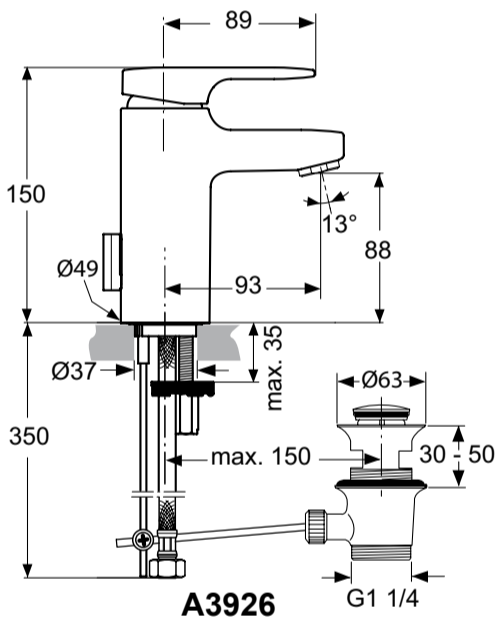

Position

- 1 = A 960 876 XX
- 2 = A 963 309 NU
- 3 = A 963 877 NU
- 4 = A 963 372 NU
- 5 = A 960 363 XX
- 6 = A 961 667 NU (2x)
- 8 = A 962 715 NU
- 9 = A 962 716 NU
A 962 985 NU (CLICK)
- 11 = A 962 848 NU (2x)
- 12 = A 963 495 NU (2x)
- 14 = A 963 361 NU
- 15 = A 960 321 XX
- 17 = A 963 507 NU
- 20 = A 962 370 NU
- 21 = A 960 368 NU
- 22 = A 960 367 XX
- 23 = A 962 138 NU
- 24 = A 963 404 NU
- 25 = A 961 230 XX
- 26 = A 962 385 XX
- 27 = A 960 197 NU
- 28 = A 960 196 NU

XX = AA, AD...

MOMENTS

A 3903 .. A 3905 .. A 3906 .. A 4789 ..
 A 3909 .. A 3926 .. A 4104 .. A 5565 ..
 A 5566 ..

0210 / A 865 523
 (+ A 865 612)
 Made in Germany

Ideal Standard
 Roentgenstrasse 9
 54516 Wittlich
 Germany

	P bar		MAX. 10		5		Q (3 bar)
	T °C		MAX. 80		65		l/min 13