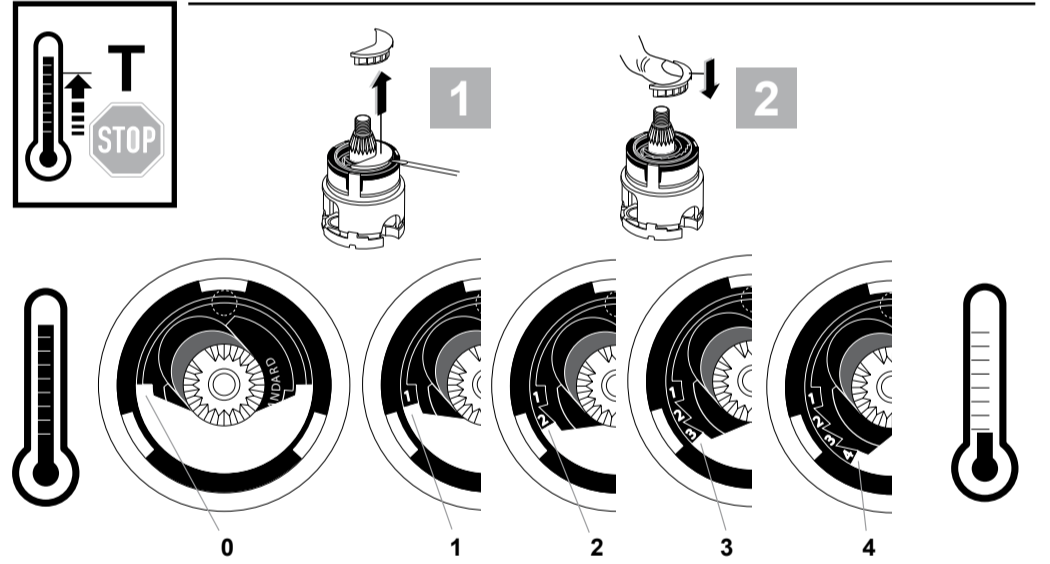

XX = AA, AD...

MOMENTS

A 3903 .. A 3905 .. A 3906 .. A 4789 ..
 A 3909 .. A 3926 .. A 4104 .. A 5565 ..
 A 5566 ..

0210 / A 865 523
 (+ A 865 612)
 Made in Germany

Ideal Standard
 Roentgenstrasse 9
 54516 Wittlich
 Germany