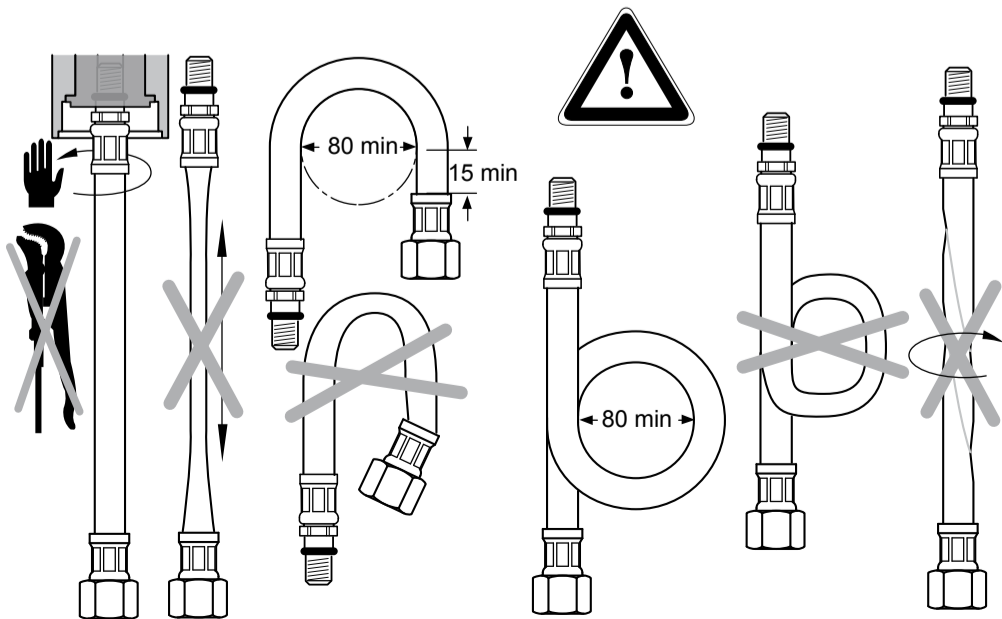

Position

- 1 = A 960 876 XX
- 2 = A 963 309 NU
- 3 = A 963 877 NU
- 4 = A 963 372 NU
- 5 = A 960 363 XX
- 6 = A 961 667 NU (2x)
- 8 = A 962 715 NU
- 9 = A 962 716 NU
A 962 985 NU (CLICK)
- 11 = A 962 848 NU (2x)
- 12 = A 963 495 NU (2x)
- 14 = A 963 361 NU
- 15 = A 960 321 XX
- 17 = A 963 507 NU
- 20 = A 962 370 NU
- 21 = A 960 368 NU
- 22 = A 960 367 XX
- 23 = A 962 138 NU
- 24 = A 963 404 NU
- 25 = A 961 230 XX
- 26 = A 962 385 XX
- 27 = A 960 197 NU
- 28 = A 960 196 NU

XX = AA, AD...

MOMENTS

A 3903 .. A 3905 .. A 3906 .. A 4789 ..
 A 3909 .. A 3926 .. A 4104 .. A 5565 ..
 A 5566 ..

0210 / A 865 523
 (+ A 865 612)
 Made in Germany

Ideal Standard
 Roentgenstrasse 9
 54516 Wittlich
 Germany