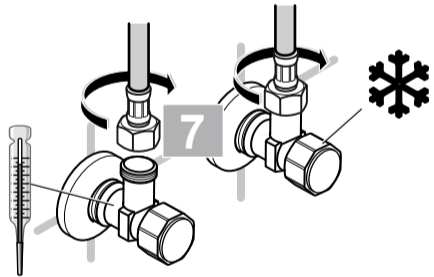

Position

- 1 = A 960 876 XX
- 2 = A 963 309 NU
- 3 = A 963 877 NU
- 4 = A 963 372 NU
- 5 = A 960 363 XX
- 6 = A 961 667 NU (2x)
- 8 = A 962 715 NU
- 9 = A 962 716 NU
A 962 985 NU (CLICK)
- 11 = A 962 848 NU (2x)
- 12 = A 963 495 NU (2x)
- 14 = A 963 361 NU
- 15 = A 960 321 XX
- 17 = A 963 507 NU
- 20 = A 962 370 NU
- 21 = A 960 368 NU
- 22 = A 960 367 XX
- 23 = A 962 138 NU
- 24 = A 963 404 NU
- 25 = A 961 230 XX
- 26 = A 962 385 XX
- 27 = A 960 197 NU
- 28 = A 960 196 NU

XX = AA, AD...

MOMENTS

A 3903 .. A 3905 .. A 3906 .. A 4789 ..
 A 3909 .. A 3926 .. A 4104 .. A 5565 ..
 A 5566 ..

0210 / A 865 523
 (+ A 865 612)
 Made in Germany

Ideal Standard
 Roentgenstrasse 9
 54516 Wittlich
 Germany