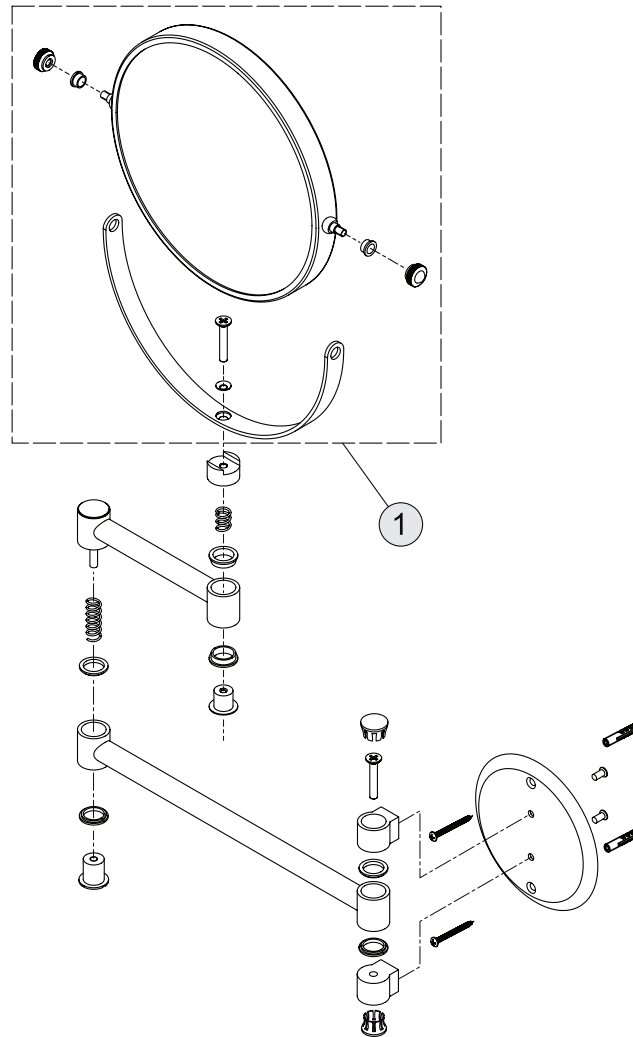

Oberflächen

AA Chrom

Produkt

Kosmetikspiegel

Artikel-Nr.

A9111AA

B x T x H mm

238 x 20-458 x 293

kg

Pos. Bezeichnung

1 Spiegel

Ersatzteil-Bestell-Nummer Liefermenge

A 963 278 AA

1