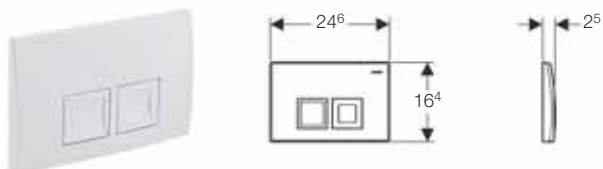

Смывная клавиша Geberit Delta50, двойной смыв

Применение

- Для задействования смыва из смывного бачка скрытого монтажа Geberit Delta

Характеристики

- Фронтальная установка

Технические данные

Усилие привода	< 20 Н
Материал	Пластик

Объем поставки

- Монтажная рама
- 2 толкателя привода смыва
- Крепежный элемент

Арт. №	Цвет	Поверхность
115.135.11.1	Белый «Alpine»	
115.135.21.1		Глянцевый хром
115.135.46.1		Матовый хром

Принадлежности

- Удлинительный комплект к смывным бачкам скрытого монтажа Geberit Delta и Geberit Twinline → стр. 69