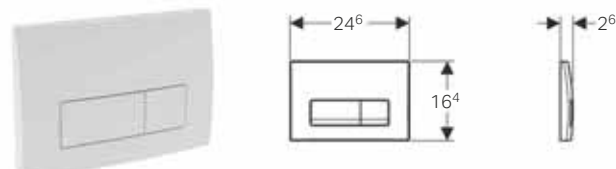

Смывная клавиша Geberit Delta51, двойной смыв

Применение

- Для задействования смыва из смывного бачка скрытого монтажа Geberit Delta

Характеристики

- Фронтальная установка

Технические данные

Усилие привода	< 20 Н
Материал	Пластик

Объем поставки

- Монтажная рама
- 2 толкателя привода смыва
- Крепежный элемент

Арт. №	Цвет	Поверхность
115.105.11.1	Белый «Alpine»	
115.105.21.1		Глянцевый хром
115.105.46.1		Матовый хром

Принадлежности

- Удлинительный комплект к смывным бачкам скрытого монтажа Geberit Delta и Geberit Twinline → стр. 69