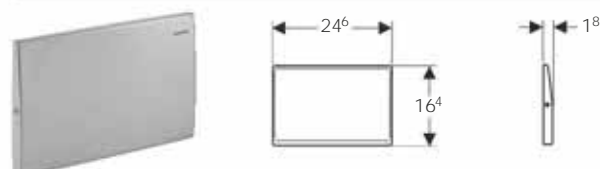

Защитная крышка Geberit Delta, с креплением на винтах

Применение

- Для облицовки окна технического обслуживания смывного бачка скрытого монтажа Geberit Delta

Технические данные

Материал	Нержавеющая сталь

Объем поставки

- Монтажная рама
- Комплект винтов
- Крепежный элемент

Арт. №	Поверхность
115.103.00.1	Сталь нержавеющая матированная

Принадлежности

- Удлинительный комплект к смывным бачкам скрытого монтажа Geberit Delta и Geberit Twinline → стр. 69