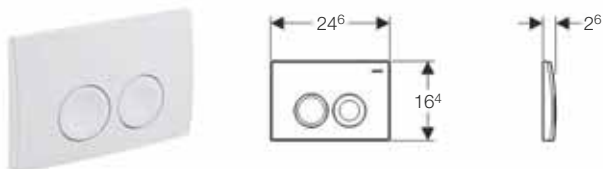

#### Смывная клавиша Geberit Delta21, двойной смыв

##### Применение

- Для задействования смыва из смывного бачка скрытого монтажа Geberit Delta