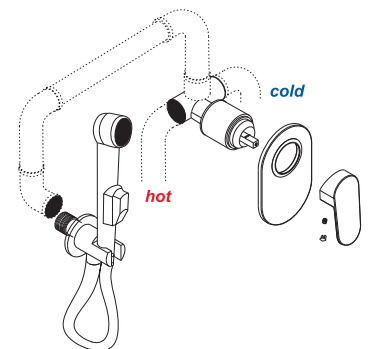

Donau 5351

Смеситель для душа или биде со встраиваемой системой монтажа

Характеристики:

- Керамический картридж 40мм, Sedal (Испания);
- Хромоникелевое покрытие.

В комплект к смесителю входит:

- Наружная часть смесителя;
- Комплект скрытого монтажа.

Donau 5361

Смеситель для ванны и душа со встраиваемой системой монтажа

Характеристики:

- Керамический картридж 40мм, Sedal (Испания);
- Хромоникелевое покрытие;
- Автоматический кнопочный переключатель на душ.

В комплект к смесителю входит:

- Наружная часть смесителя;
- Комплект скрытого монтажа.

Donau 5341

Смеситель для ванны и душа со встраиваемой системой монтажа

Характеристики:

- Керамический картридж 40мм, Sedal (Испания);
- Хромоникелевое покрытие;
- Керамический поворотный переключатель на душ.

В комплект к смесителю входит:

- Наружная часть смесителя;
- Комплект скрытого монтажа.

Схема монтажа смесителя для ванны с изливом и верхней душевой насадкой.

Схема монтажа смесителя для душа.

Схема монтажа смесителя для биде.