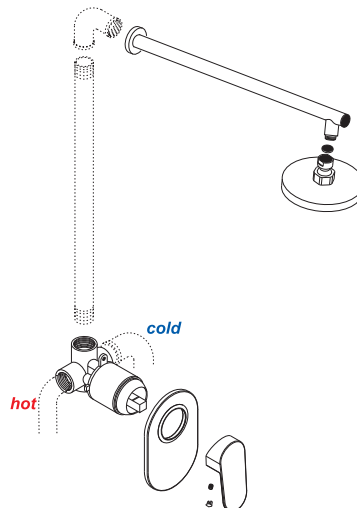

Donau 5351

Смеситель для душа или биде со встраиваемой системой монтажа

Характеристики:

- Керамический картридж 40мм, Sedal (Испания);
- Хромоникелевое покрытие.

В комплект к смесителю входит:

- Наружная часть смесителя;
- Комплект скрытого монтажа.

Donau 5361

Смеситель для ванны и душа со встраиваемой системой монтажа

Характеристики:

- Керамический картридж 40мм, Sedal (Испания);
- Хромоникелевое покрытие;
- Автоматический кнопочный переключатель на душ.

В комплект к смесителю входит:

- Наружная часть смесителя;
- Комплект скрытого монтажа.

Donau 5341

Смеситель для ванны и душа со встраиваемой системой монтажа

Характеристики:

- Керамический картридж 40мм, Sedal (Испания);
- Хромоникелевое покрытие;
- Керамический поворотный переключатель на душ.

В комплект к смесителю входит:

- Наружная часть смесителя;
- Комплект скрытого монтажа.

Схема монтажа смесителя для ванны с изливом и верхней душевой насадкой.

Схема монтажа смесителя для душа.

Схема монтажа смесителя для биде.