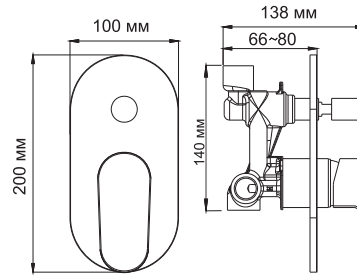

Donau 5351

Смеситель для душа или биде со встраиваемой системой монтажа

Характеристики:

- Керамический картридж 40мм, Sedal (Испания);
- Хромоникелевое покрытие.

В комплект к смесителю входит:

- Наружная часть смесителя;
- Комплект скрытого монтажа.

Donau 5361

Смеситель для ванны и душа со встраиваемой системой монтажа

Характеристики:

- Керамический картридж 40мм, Sedal (Испания);
- Хромоникелевое покрытие;
- Автоматический кнопочный переключатель на душ.

В комплект к смесителю входит:

- Наружная часть смесителя;
- Комплект скрытого монтажа.

Donau 5341

Смеситель для ванны и душа со встраиваемой системой монтажа

Характеристики:

- Керамический картридж 40мм, Sedal (Испания);
- Хромоникелевое покрытие;
- Керамический поворотный переключатель на душ.