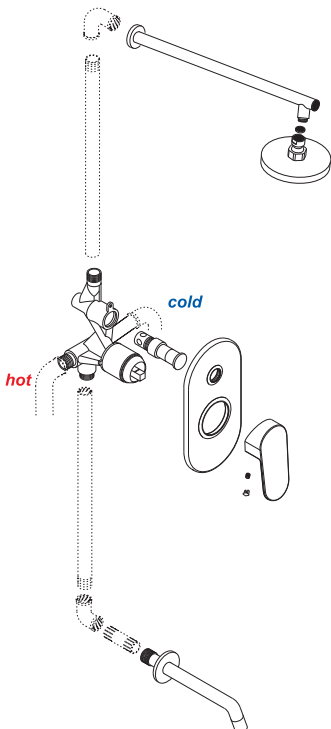

Donau 5351

Смеситель для душа или биде со встраиваемой системой монтажа

Характеристики:

- Керамический картридж 40мм, Sedal (Испания);
- Хромоникелевое покрытие.

В комплект к смесителю входит:

- Наружная часть смесителя;
- Комплект скрытого монтажа.

Donau 5361

Смеситель для ванны и душа со встраиваемой системой монтажа

Характеристики:

- Керамический картридж 40мм, Sedal (Испания);
- Хромоникелевое покрытие;
- Автоматический кнопочный переключатель на душ.

В комплект к смесителю входит:

- Наружная часть смесителя;
- Комплект скрытого монтажа.

Donau 5341

Смеситель для ванны и душа со встраиваемой системой монтажа

Характеристики:

- Керамический картридж 40мм, Sedal (Испания);
- Хромоникелевое покрытие;
- Керамический поворотный переключатель на душ.

В комплект к смесителю входит:

- Наружная часть смесителя;
- Комплект скрытого монтажа.

Схема монтажа смесителя для ванны с изливом и верхней душевой насадкой.

Схема монтажа смесителя для душа.

Схема монтажа смесителя для биде.