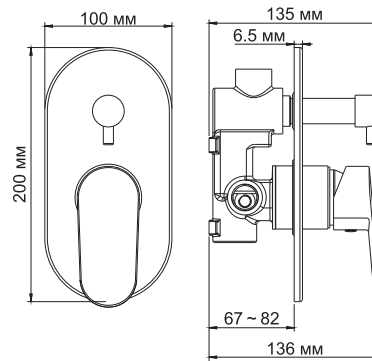

Donau 5351

Смеситель для душа или биде со встраиваемой системой монтажа

Характеристики:

- Керамический картридж 40мм, Sedal (Испания);
- Хромоникелевое покрытие.

В комплект к смесителю входит:

- Наружная часть смесителя;
- Комплект скрытого монтажа.

В комплект к смесителю входит:

- Наружная часть смесителя;
- Комплект скрытого монтажа.

Donau 5341

Смеситель для ванны и душа со встраиваемой системой монтажа

Характеристики:

- Керамический картридж 40мм, Sedal (Испания);
- Хромоникелевое покрытие;
- Керамический поворотный переключатель на душ.

В комплект к смесителю входит:

- Наружная часть смесителя;
- Комплект скрытого монтажа.

Схема монтажа смесителя для ванны с изливом и верхней душевой насадкой.

Схема монтажа смесителя для душа.

Схема монтажа смесителя для биде.