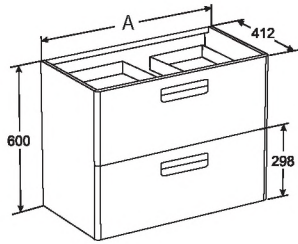

Unik The Gap      Unik The Gap      Unik The Gap      Модуль для раковины

A
777
677
577

ZRU9302732	800 X 600	Mueble base para lavabo de 800 mm.	Base unit wash-basin 800 mm.	Meuble pour lavabo 800 mm.	Модуль для раковины 800 мм, белый.
ZRU9302733	700 X 600	Mueble base para lavabo de 700 mm.	Base unit wash-basin 700 mm.	Meuble pour lavabo 700 mm.	Модуль для раковины 700 мм, белый.
ZRU9302734	600 X 600	Mueble base para lavabo de 600 mm.	Base unit wash-basin 600 mm.	Meuble pour lavabo 600 mm.	Модуль для раковины 600 мм, белый.
ZRU9302740	800 X 600	Mueble base para lavabo de 800 mm.	Base unit wash-basin 800 mm.	Meuble pour lavabo 800 mm.	Модуль для раковины 800 мм, фиолетовый.
ZRU9302741	700 X 600	Mueble base para lavabo de 700 mm.	Base unit wash-basin 700 mm.	Meuble pour lavabo 700 mm.	Модуль для раковины 700 мм, фиолетовый.
ZRU9302742	600 X 600	Mueble base para lavabo de 600 mm.	Base unit wash-basin 600 mm.	Meuble pour lavabo 600 mm.	Модуль для раковины 600 мм, фиолетовый.
ZRU9302690	800 X 600	Mueble base para lavabo de 800 mm.	Base unit wash-basin 800 mm.	Meuble pour lavabo 800 mm.	Модуль для раковины 800 мм, бежевый.
ZRU9302691	700 X 600	Mueble base para lavabo de 700 mm.	Base unit wash-basin 700 mm.	Meuble pour lavabo 700 mm.	Модуль для раковины 700 мм, бежевый.
ZRU9302692	600 X 600	Mueble base para lavabo de 600 mm.	Base unit wash-basin 600 mm.	Meuble pour lavabo 600 mm.	Модуль для раковины 600 мм, бежевый.
327470000		Lavabo 800 mm	Wash-basin 800 mm	Lavabo 800 mm	Раковина накладная 800 мм, белая.
327471000		Lavabo 700 mm	Wash-basin 700 mm	Lavabo 700 mm	Раковина накладная 700 мм, белая.
327472000		Lavabo 600 mm	Wash-basin 600 mm	Lavabo 600 mm	Раковина накладная 600 мм, белая.