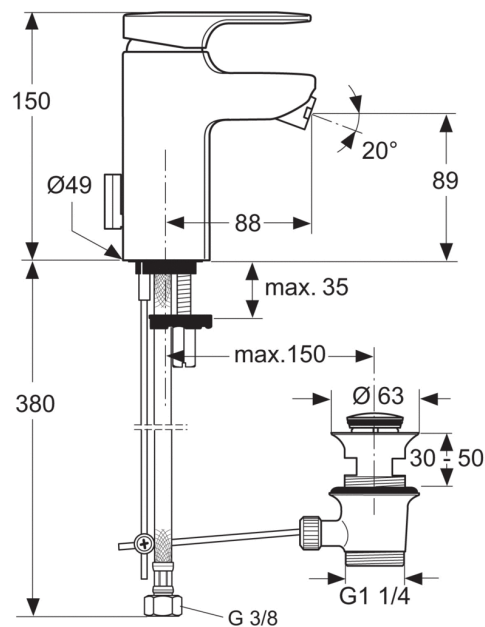

Артикул: A3909

MOMENTS Однорукоятковый смеситель...

Смесители для биде

MOMENTS Однорукоятковый смеситель для биде под 1 отверстие, система монтажа EASY-FIX, гибкая подводка G3/8, картридж IS 40 мм Multiport, литой корпус с отверстием под стержень донного клапана, металлический донный клапан, металлическая рукоятка с индикатором горячей / холодной воды, аэратор CASCADE M18x1 на шаровом шарнире

Покрытие*

AA

*Покрытие: AA = Chrome