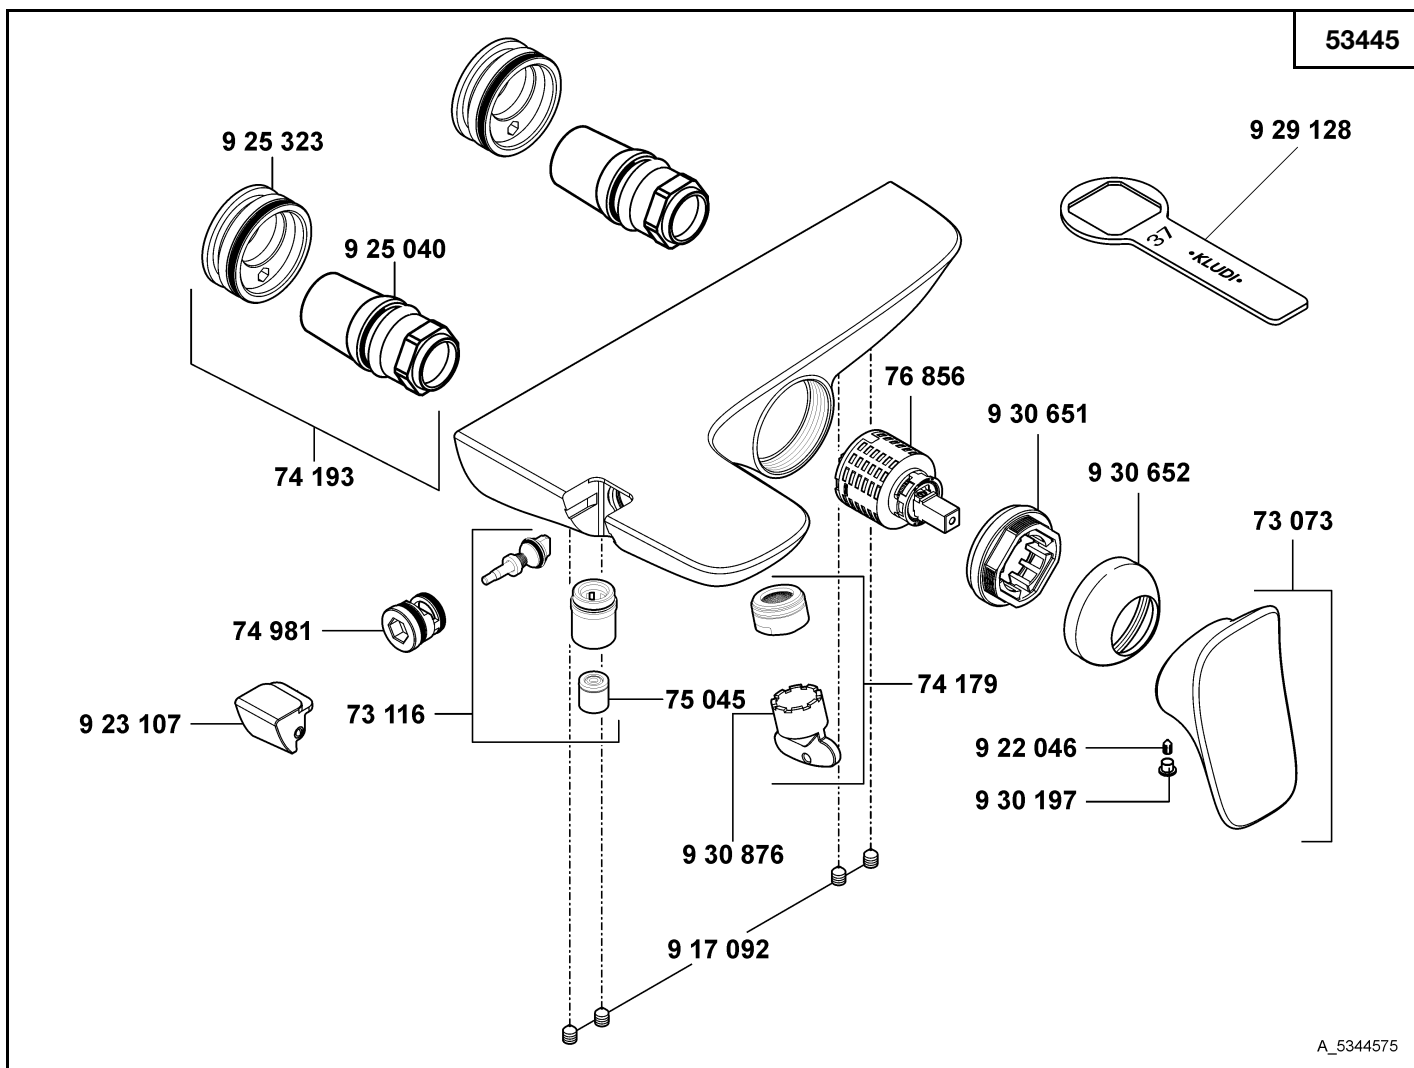

53445

A_5344575

53445	Wannenfüll- und Brause-Einhandmischer DN 15	single lever bath- and shower mixer DN 15	ééngreeps bad-/douchemengkraan 1/2"
	73 073 Hebel	lever	hendel
	73 116 Umstellung	diverter	omstelling
	74 179 Cache-Strahlregler M 24 x 1	Cache jet-spray regulator M 24 x 1	Cache straalbreker M 24 x 1
	74 193 Wandanschluss	wall connector	wandaansluiting
	74 981 Umstellbuchse	diverter sleeve	omstelling mouw
	75 045 Rückflussverhinderer	back flow preventer (check valve)	terugslagklep
	76 856 Kartusche	cartridge	cartouche
	9 17 092 Auslaufbefestigungsschraube	fastening screw for spout	bev. schroef voor uitloop
	9 22 046 Gewindestift	threading lathe	inbus schroef
	9 23 107 Umstellgriff	lever for diverter	omstelgreep
	9 25 040 O-Ring	O-ring	o-ring
	9 25 323 O-Ring	O-ring	o-ring
	9 29 128 Spanschraubenschlüssel	spanner	sleutel voor spanschroef
	9 30 197 Markierungsstopfen	red/blue insert	markeringsstop
	9 30 651 Spanschraube	screw	spanschroef
	9 30 652 Abdeckkappe	cover cap	afdekkap
	9 30 876 Schlüssel für Strahlregler	key for aerator	sleutel voor straalbreker