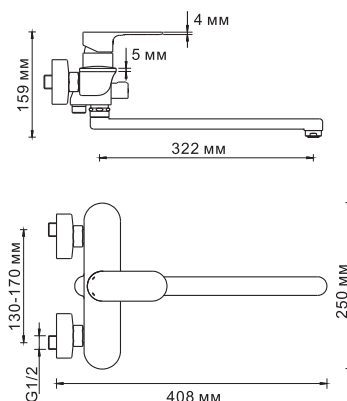

**В комплект к смесителю входит:**

- Набор для монтажа.

**Dinkel 5802L****Смеситель для ванны с длинным изливом****Характеристики:**

- Керамический картридж 35 мм, Sedal (Испания);
- Встроенный аэратор Neoperl CASCADE (Германия) - силикон для равномерного распределения струи;
- Хромоникелевое покрытие;
- Керамический поворотный переключатель на душ.

**В комплект к смесителю входит:**

- Набор для монтажа.

**Dinkel 5803****Смеситель для умывальника****Характеристики:**

- Керамический картридж 35 мм, Sedal (Испания);
- Встроенный аэратор Neoperl CASCADE (Германия) - силикон для равномерного распределения струи;
- Хромоникелевое покрытие.

**В комплект к смесителю входит:**

- Гибкая подводка Sedal (Испания) резьба G1/2, длина 40 см;
- Набор для монтажа.

**Dinkel 5807****Смеситель для кухни с поворотным изливом****Характеристики:**

- Керамический картридж 35 мм, Sedal (Испания);
- Встроенный аэратор Neoperl CASCADE (Германия) - силикон для равномерного распределения струи;
- Хромоникелевое покрытие.

**В комплект к смесителю входит:**

- Гибкая подводка Sedal (Испания) резьба G1/2, длина 37 см;
- Набор для монтажа.