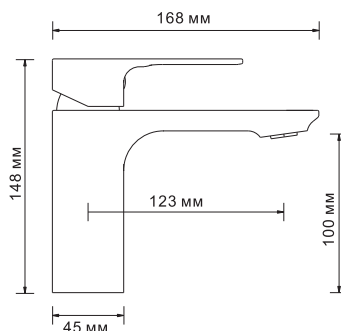

**В комплект к смесителю входит:**

- Набор для монтажа.

**Dinkel 5802L****Смеситель для ванны с длинным изливом****Характеристики:**

- Керамический картридж 35 мм, Sedal (Испания);
- Встроенный аэратор Neoperl CASCADE (Германия) - силикон для равномерного распределения струи;
- Хромоникелевое покрытие;
- Керамический поворотный переключатель на душ.

**В комплект к смесителю входит:**

- Набор для монтажа.

**Dinkel 5803****Смеситель для умывальника****Характеристики:**

- Керамический картридж 35 мм, Sedal (Испания);
- Встроенный аэратор Neoperl CASCADE (Германия) - силикон для равномерного распределения струи;
- Хромоникелевое покрытие.

**В комплект к смесителю входит:**

- Гибкая подводка Sedal (Испания) резьба G1/2, длина 40 см;
- Набор для монтажа.

**Dinkel 5807****Смеситель для кухни с поворотным изливом****Характеристики:**

- Керамический картридж 35 мм, Sedal (Испания);
- Встроенный аэратор Neoperl CASCADE (Германия) - силикон для равномерного распределения струи;
- Хромоникелевое покрытие.

**В комплект к смесителю входит:**

- Гибкая подводка Sedal (Испания) резьба G1/2, длина 37 см;
- Набор для монтажа.