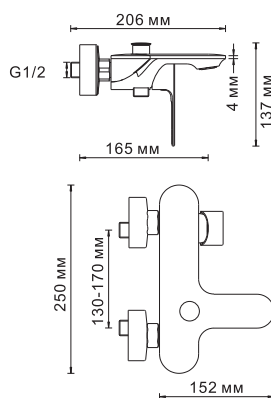

**Dinkel 5801****Смеситель для ванны с коротким изливом****Характеристики:**

- Керамический картридж 35 мм, Sedal (Испания);
- Встроенный аэратор Neoperl CASCADE (Германия) - силикон для равномерного распределения струи;
- Хромоникелевое покрытие;
- Автоматический кнопочный переключатель на душ.

**В комплект к смесителю входит:**

- Набор для монтажа.

**Dinkel 5802L****Смеситель для ванны с длинным изливом****Характеристики:**

- Керамический картридж 35 мм, Sedal (Испания);
- Встроенный аэратор Neoperl CASCADE (Германия) - силикон для равномерного распределения струи;
- Хромоникелевое покрытие;
- Керамический поворотный переключатель на душ.

**В комплект к смесителю входит:**

- Гибкая подводка Sedal (Испания) резьба G1/2, длина 40 см;
- Набор для монтажа.

**Dinkel 5807****Смеситель для кухни с поворотным изливом****Характеристики:**

- Керамический картридж 35 мм, Sedal (Испания);
- Встроенный аэратор Neoperl CASCADE (Германия) - силикон для равномерного распределения струи;
- Хромоникелевое покрытие.

**В комплект к смесителю входит:**

- Гибкая подводка Sedal (Испания) резьба G1/2, длина 37 см;
- Набор для монтажа.