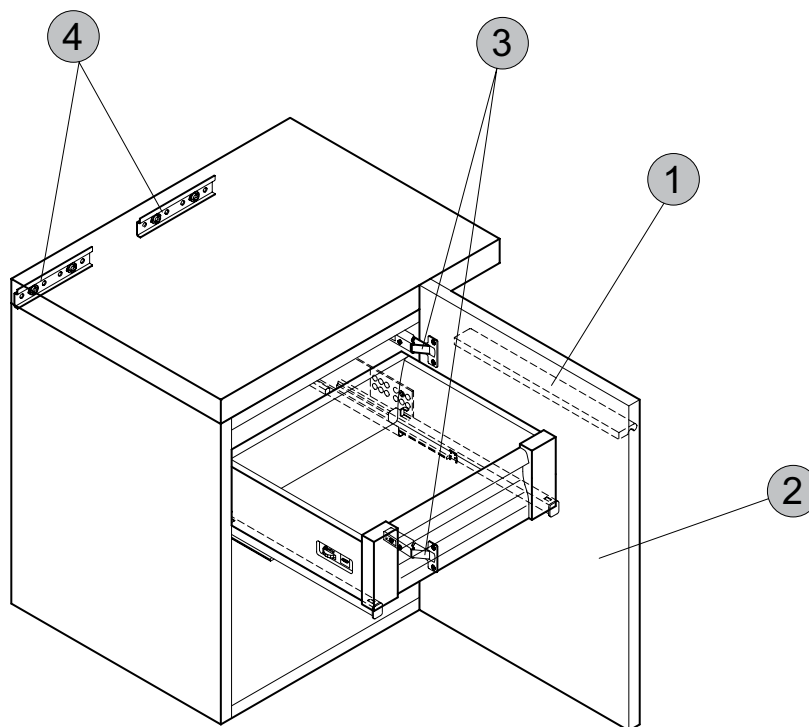

**Möbeloberflächen**

SV Eiche hell Dekor
 EG Eiche dunkel Dekor
 HG Strukturlack weiß

**Produkt****Artikel-Nr.****B x T x H mm****kg**

Seitenschrank 476 mm (Türanschlag rechts)

K2221xx

476 x 370 x 471

18,9

Seitenschrank 476 mm (Türanschlag links)

K2220xx

476 x 370 x 471

18,9

**K2221XX****Pos. Bezeichnung****Ersatzteil-Bestell-Nummer Liefermenge**

Pos.	Bezeichnung	Ersatzteil-Bestell-Nummer	Liefermenge
1	Griffleiste Größe 2	K 9218 67	1
2	Tür rechts Eiche hell Dekor (SV)	K 9223 67	1
	Tür rechts Eiche dunkel Dekor (EG)	K 9224 67	1
	Tür rechts Strukturlack weiß (HG)	K 9222 67	1
2	Tür links Eiche hell Dekor (SV)	K 9220 67	1
	Tür links Eiche dunkel Dekor (EG)	K 9221 67	1
	Tür links Strukturlack weiß (HG)	K 9219 67	1
3	Scharnierset	K 9157 67	2
4	Wandbefestigungsset	K 9197 67	2