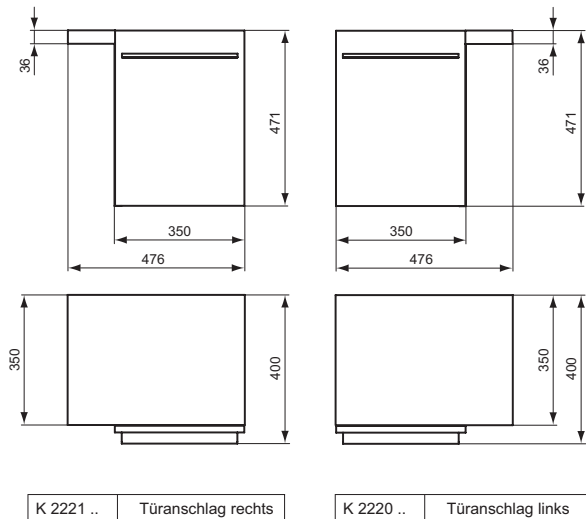

**Möbeloberflächen**

SV Eiche hell Dekor
 EG Eiche dunkel Dekor
 HG Strukturlack weiß

**Produkt****Artikel-Nr.****B x T x H mm****kg**

Seitenschrank 476 mm (Türanschlag rechts)

K2221xx

476 x 370 x 471

18,9

Seitenschrank 476 mm (Türanschlag links)

K2220xx

476 x 370 x 471

18,9

**K2221XX****Pos. Bezeichnung****Ersatzteil-Bestell-Nummer Liefermenge**

Pos.	Bezeichnung	Ersatzteil-Bestell-Nummer	Liefermenge
1	Griffleiste Größe 2	K 9218 67	1
2	Tür rechts Eiche hell Dekor (SV)	K 9223 67	1
	Tür rechts Eiche dunkel Dekor (EG)	K 9224 67	1
	Tür rechts Strukturlack weiß (HG)	K 9222 67	1
2	Tür links Eiche hell Dekor (SV)	K 9220 67	1
	Tür links Eiche dunkel Dekor (EG)	K 9221 67	1
	Tür links Strukturlack weiß (HG)	K 9219 67	1
3	Scharnierset	K 9157 67	2
4	Wandbefestigungsset	K 9197 67	2