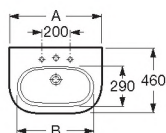

## Meridian

**Lavabo mural**      **Wall-hung wash-basin**      **Lavabo mural**      **Настенная раковина**

A	B	C
650	550	160
600	500	160
550	450	145
500	400	145

	I (Сифон)	L	M
Настенное крепление	530	610	150
Полупьедестал	570		80
Пьедестал	Botella	640	150/80

327241..0	○ ● ○ 650 x 460	Lavabo con: 527002510 Juego de fijación.	Wash-basin with: 527002510 Fixing kit.	Lavabo avec: 527002510 Jeu de fixation.	Раковина с: 527002510 Установочным комплектом.
327242..0	○ ● ○ 600 x 460				
327243..0	○ ● ○ 550 x 460				
327244..0	○ ● ○ 500 x 460				
337241..0		Semipedestal con: 527004214 Juego de fijación.	Semi-pedestal with: 527004214 Fixing kit.	Semi-colonne avec: 527004214 Jeu de fixation.	Полупьедестал с: 527004214 Установочным комплектом.
337240..0		Pedestal.	Pedestal.	Colonne.	Пьедестал.

**Lavamanos**      **Wash-stand**      **Lave-mains**      **Мини-раковина**

	I (Сифон)	L	M
Настенное крепление	530	610	150
Полупьедестал	570		80
Пьедестал	Botella	640	150/80

327245..0	○ ● ○ 450 x 420	Lavamanos con: 822045400 Juego de fijación.	Wash-basin with: 822045400 Fixing kit.	Lavabo avec: 822045400 Jeu de fixation.	Раковина с: 822045400 Установочным комплектом.
337241..0		Semipedestal con: 527004214 Juego de fijación.	Semi-pedestal with: 527004214 Fixing kit.	Semi-colonne avec: 527004214 Jeu de fixation.	Полупьедестал с: 527004214 Установочным комплектом.
337240..0		Pedestal.	Pedestal.	Colonne.	Пьедестал.