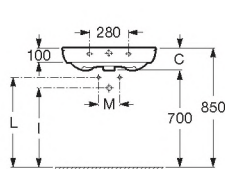

## Meridian

**Lavabo mural**      **Wall-hung wash-basin**      **Lavabo mural**      **Настенная раковина**

A	B	C
650	550	160
600	500	160
550	450	145
500	400	145

	I (Сифон)	L	M
Настенное крепление	530	610	150
Полупьедестал	570		80
Пьедестал	Botella	640	150/80

327241..0	○ ● ○ 650 x 460	Lavabo con: 527002510 Juego de fijación.	Wash-basin with: 527002510 Fixing kit.	Lavabo avec: 527002510 Jeu de fixation.	Раковина с: 527002510 Установочным комплектом.
327242..0	○ ● ○ 600 x 460				
327243..0	○ ● ○ 550 x 460				
327244..0	○ ● ○ 500 x 460				
337241..0		Semipedestal con: 527004214 Juego de fijación.	Semi-pedestal with: 527004214 Fixing kit.	Semi-colonne avec: 527004214 Jeu de fixation.	Полупьедестал с: 527004214 Установочным комплектом.
337240..0		Pedestal.	Pedestal.	Colonne.	Пьедестал.

**Lavamanos**      **Wash-stand**      **Lave-mains**      **Мини-раковина**

	I (Сифон)	L	M
Настенное крепление	530	610	150
Полупьедестал	570		80
Пьедестал	Botella	640	150/80

327245..0	○ ● ○ 450 x 420	Lavamanos con: 822045400 Juego de fijación.	Wash-basin with: 822045400 Fixing kit.	Lavabo avec: 822045400 Jeu de fixation.	Раковина с: 822045400 Установочным комплектом.
337241..0		Semipedestal con: 527004214 Juego de fijación.	Semi-pedestal with: 527004214 Fixing kit.	Semi-colonne avec: 527004214 Jeu de fixation.	Полупьедестал с: 527004214 Установочным комплектом.
337240..0		Pedestal.	Pedestal.	Colonne.	Пьедестал.