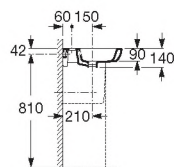

## Meridian

**Lavabo mural**      **Wall-hung wash-basin**      **Lavabo mural**      **Настенная раковина**

A	B	C
650	550	160
600	500	160
550	450	145
500	400	145

	I (Сифон)	L	M
Настенное крепление	530	610	150
Полупьедестал	570		80
Пьедестал	Botella	640	150/80

327241..0	○ ● ○ 650 x 460	Lavabo con: 527002510 Juego de fijación.	Wash-basin with: 527002510 Fixing kit.	Lavabo avec: 527002510 Jeu de fixation.	Раковина с: 527002510 Установочным комплектом.
327242..0	○ ● ○ 600 x 460				
327243..0	○ ● ○ 550 x 460				
327244..0	○ ● ○ 500 x 460				
337241..0		Semipedestal con: 527004214 Juego de fijación.	Semi-pedestal with: 527004214 Fixing kit.	Semi-colonne avec: 527004214 Jeu de fixation.	Полупьедестал с: 527004214 Установочным комплектом.
337240..0		Pedestal.	Pedestal.	Colonne.	Пьедестал.

**Lavamanos**      **Wash-stand**      **Lave-mains**      **Мини-раковина**

	I (Сифон)	L	M
Настенное крепление	530	610	150
Полупьедестал	570		80
Пьедестал	Botella	640	150/80

327245..0	○ ● ○ 450 x 420	Lavamanos con: 822045400 Juego de fijación.	Wash-basin with: 822045400 Fixing kit.	Lavabo avec: 822045400 Jeu de fixation.	Раковина с: 822045400 Установочным комплектом.
337241..0		Semipedestal con: 527004214 Juego de fijación.	Semi-pedestal with: 527004214 Fixing kit.	Semi-colonne avec: 527004214 Jeu de fixation.	Полупьедестал с: 527004214 Установочным комплектом.
337240..0		Pedestal.	Pedestal.	Colonne.	Пьедестал.