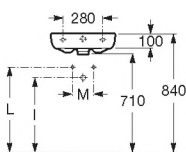

## Meridian

**Lavabo mural**      **Wall-hung wash-basin**      **Lavabo mural**      **Настенная раковина**

A	B	C
650	550	160
600	500	160
550	450	145
500	400	145

	I (Сифон)	L	M
Настенное крепление	530	610	150
Полупьедестал	570		80
Пьедестал	Botella	640	150/80

327241..0	○ ● ○ 650 x 460	Lavabo con: 527002510 Juego de fijación.	Wash-basin with: 527002510 Fixing kit.	Lavabo avec: 527002510 Jeu de fixation.	Раковина с: 527002510 Установочным комплектом.
327242..0	○ ● ○ 600 x 460				
327243..0	○ ● ○ 550 x 460				
327244..0	○ ● ○ 500 x 460				
337241..0		Semipedestal con: 527004214 Juego de fijación.	Semi-pedestal with: 527004214 Fixing kit.	Semi-colonne avec: 527004214 Jeu de fixation.	Полупьедестал с: 527004214 Установочным комплектом.
337240..0		Pedestal.	Pedestal.	Colonne.	Пьедестал.

**Lavamanos**      **Wash-stand**      **Lave-mains**      **Мини-раковина**

	I (Сифон)	L	M
Настенное крепление	530	610	150
Полупьедестал	570		80
Пьедестал	Botella	640	150/80

327245..0	○ ● ○ 450 x 420	Lavamanos con: 822045400 Juego de fijación.	Wash-basin with: 822045400 Fixing kit.	Lavabo avec: 822045400 Jeu de fixation.	Раковина с: 822045400 Установочным комплектом.
337241..0		Semipedestal con: 527004214 Juego de fijación.	Semi-pedestal with: 527004214 Fixing kit.	Semi-colonne avec: 527004214 Jeu de fixation.	Полупьедестал с: 527004214 Установочным комплектом.
337240..0		Pedestal.	Pedestal.	Colonne.	Пьедестал.