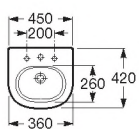

## Meridian

**Lavabo mural**      **Wall-hung wash-basin**      **Lavabo mural**      **Настенная раковина**

A	B	C
650	550	160
600	500	160
550	450	145
500	400	145

	I (Сифон)	L	M
Настенное крепление	530	610	150
Полупьедестал	570		80
Пьедестал	Botella	640	150/80

327241..0	○ ● ○ 650 x 460	Lavabo con: 527002510 Juego de fijación.	Wash-basin with: 527002510 Fixing kit.	Lavabo avec: 527002510 Jeu de fixation.	Раковина с: 527002510 Установочным комплектом.
327242..0	○ ● ○ 600 x 460				
327243..0	○ ● ○ 550 x 460				
327244..0	○ ● ○ 500 x 460				
337241..0		Semipedestal con: 527004214 Juego de fijación.	Semi-pedestal with: 527004214 Fixing kit.	Semi-colonne avec: 527004214 Jeu de fixation.	Полупьедестал с: 527004214 Установочным комплектом.
337240..0		Pedestal.	Pedestal.	Colonne.	Пьедестал.

**Lavamanos**      **Wash-stand**      **Lave-mains**      **Мини-раковина**

	I (Сифон)	L	M
Настенное крепление	530	610	150
Полупьедестал	570		80
Пьедестал	Botella	640	150/80

327245..0	○ ● ○ 450 x 420	Lavamanos con: 822045400 Juego de fijación.	Wash-basin with: 822045400 Fixing kit.	Lavabo avec: 822045400 Jeu de fixation.	Раковина с: 822045400 Установочным комплектом.
337241..0		Semipedestal con: 527004214 Juego de fijación.	Semi-pedestal with: 527004214 Fixing kit.	Semi-colonne avec: 527004214 Jeu de fixation.	Полупьедестал с: 527004214 Установочным комплектом.
337240..0		Pedestal.	Pedestal.	Colonne.	Пьедестал.