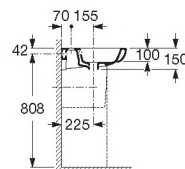

## Meridian

**Lavabo mural**      **Wall-hung wash-basin**      **Lavabo mural**      **Настенная раковина**

A	B	C
650	550	160
600	500	160
550	450	145
500	400	145

	I (Сифон)	L	M
Настенное крепление	530	610	150
Полупьедестал	570		80
Пьедестал	Botella	640	150/80

327241..0	○ ● ○ 650 x 460	Lavabo con: 527002510 Juego de fijación.	Wash-basin with: 527002510 Fixing kit.	Lavabo avec: 527002510 Jeu de fixation.	Раковина с: 527002510 Установочным комплектом.
327242..0	○ ● ○ 600 x 460				
327243..0	○ ● ○ 550 x 460				
327244..0	○ ● ○ 500 x 460				
337241..0		Semipedestal con: 527004214 Juego de fijación.	Semi-pedestal with: 527004214 Fixing kit.	Semi-colonne avec: 527004214 Jeu de fixation.	Полупьедестал с: 527004214 Установочным комплектом.
337240..0		Pedestal.	Pedestal.	Colonne.	Пьедестал.

**Lavamanos**      **Wash-stand**      **Lave-mains**      **Мини-раковина**

	I (Сифон)	L	M
Настенное крепление	530	610	150
Полупьедестал	570		80
Пьедестал	Botella	640	150/80

327245..0	○ ● ○ 450 x 420	Lavamanos con: 822045400 Juego de fijación.	Wash-basin with: 822045400 Fixing kit.	Lavabo avec: 822045400 Jeu de fixation.	Раковина с: 822045400 Установочным комплектом.
337241..0		Semipedestal con: 527004214 Juego de fijación.	Semi-pedestal with: 527004214 Fixing kit.	Semi-colonne avec: 527004214 Jeu de fixation.	Полупьедестал с: 527004214 Установочным комплектом.
337240..0		Pedestal.	Pedestal.	Colonne.	Пьедестал.