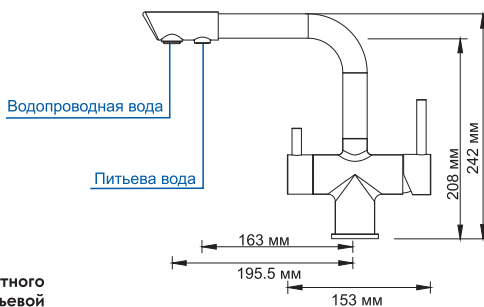

##### В комплект к смесителю входит:

- Гибкая подводка Sedal (Испания) резьба G1/2, длина 37 см;
- Набор для монтажа.

Смеситель с возможностью подключения любого стандартного фильтра для очистки воды. Регулировка подачи очищенной питьевой воды осуществляется с помощью поворота ручки смесителя.

#### Смеситель для кухни под фильтр