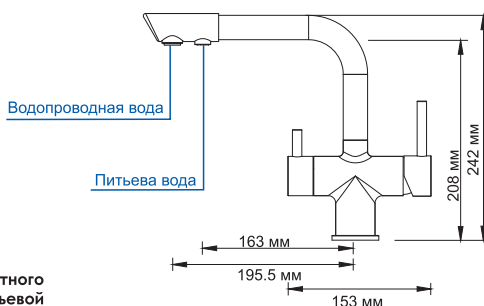

##### В комплект к смесителю входит:

- Гибкая подводка Sedal (Испания) резьба G1/2, длина 37 см;
- Набор для монтажа.

Смеситель с возможностью подключения любого стандартного фильтра для очистки воды. Регулировка подачи очищенной питьевой воды осуществляется с помощью поворота ручки смесителя.