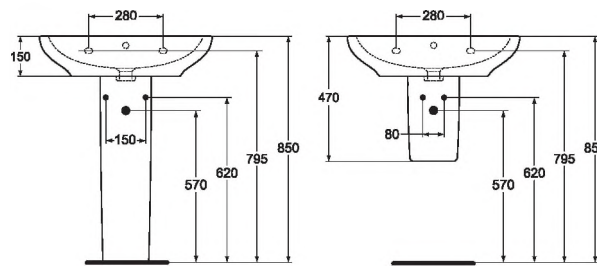

Угловой кран-дизайн 1/2» (для подводки 3/8» или для жест. подводки)

Описание	Артикул	Размер, мм	Вес, кг	Гросс-цена, руб.
ACTIVE умывальник 70 см, 1 отверстие под смеситель	<b>T054401</b>	700 x 505 x 150	20,2	12.170,00

**Описание альтернативного изделия**

ACTIVE умывальник 55 см, 1 отверстие под смеситель	<b>T054101</b>	550 x 460 x 150	15,5	8.541,00
ACTIVE Умывальник 60 см, 1 отверстие под смеситель	<b>T054201</b>	600 x 485 x 150	16,2	10.352,00
ACTIVE умывальник 65 см, 1 отверстие под смеситель	<b>T054301</b>	650 x 485 x 150	18,05	11.260,00

**Необходимое оборудование**

Крепеж для умывальника (тип М10 x 140 мм, 2 шт. в комплекте)	<b>K710767</b>		0,2	320,00
--	----------------	--	-----	--------

**Дополнительное оборудование**

ACTIVE колонна для умывальников Т0544, Т0543, Т0542 и Т0541	<b>T419801</b>		10,7	6.094,00
ACTIVE полуколонна с крепежом ТТ0257919, для умывальников Т0544, Т0543, Т0542 и Т0541	<b>T419901</b>		6,2	5.700,00
Трубчатый сифон для умывальника 1 1/4»	<b>A2305AA</b>		0,35	986,00
Угловой кран 1/2» (для подводки 3/8» или для жесткой подводки)	<b>B7883AA</b>		0,13	497,25
Угловой кран-дизайн 1/2»	<b>A3491AA</b>		0,4	3.177,30
Дизайн-сифон G 1 1/4», хром	<b>K0103AA</b>		1,17	8.455,00

**Покрывтие / цвет**

- 01 Euro White (Евробелый)
- 67 Neutral (Нейтральный)
- AA Chrome (Хром)

	A	B	C	D	Отверстия под смеситель
T0544	700	505	630	340	○●○
T0543	650	485	580	315	○●○
T0542	600	485	530	315	○●○
T0541	550	460	480	295	○●○