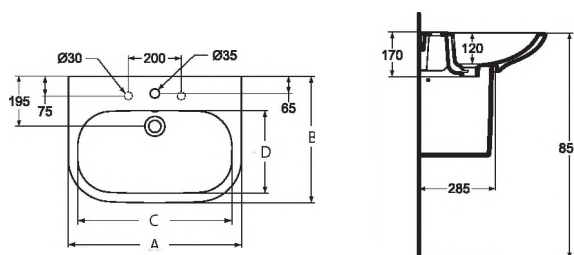

Покрывтие / цвет

- 01 Euro White (Евробелый)
- 67 Neutral (Нейтральный)
- AA Chrome (Хром)

	A	B	C	D	Отверстия под смеситель
T0544	700	505	630	340	○●○
T0543	650	485	580	315	○●○
T0542	600	485	530	315	○●○
T0541	550	460	480	295	○●○