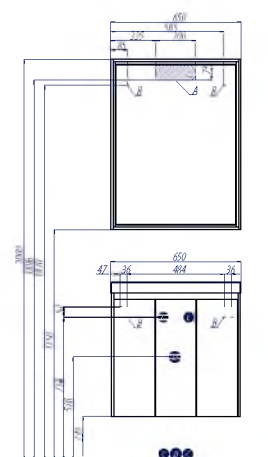

### Схема подключения:

- A – место подключения электрического провода
- B – место крепления навесов
- C – место для вывода труб водоснабжения
- D – место для вывода трубы канализации

НАИМЕНОВАНИЕ	ГАБАРИТЫ ш*В*Г (мм)	ЦВЕТ/Артикул	ЦВЕТ/Артикул	ЦВЕТ/Артикул	ЦВЕТ/Артикул	КОМПЛЕКТАЦИЯ
Зеркало-шкаф ФАБИА 65	650*849*115	ваниль 1A159702FBPDO	корица 1A159702FBPFO	латте 1A159702FBPHO	белый / выбеленное дерево 1A159702FBAYO	встроенный светильник с сенсорным выключателем – 1, навес – 2
Тумба-умывальник ФАБИА 65	644*614*448	ваниль 1A159501FBAGO	корица 1A159501FBANO	латте 1A159501FBAYO	белый / выбеленное дерево 1A159501FBAYO	навес – 2, внутренний ящик – 1, полка – 1; раковина ФАБИА 650 белая (арт. 1A708731FB010)
Шкаф подвесной ФАБИА	338*325*198	ваниль 1A167603FBAGO	корица 1A167603FBANO	латте 1A167603FBAYO	белый / выбеленное дерево 1A167603FBAYO	навес – 2, фасад – 1
Полуколонна ФАБИА	338*937*198	ваниль 1A167003FBAGO	корица 1A167003FBANO	латте 1A167003FBAYO	белый / выбеленное дерево 1A167003FBAYO	навес – 2, полка – 1, фасад – 2
Ножки для тумбы- умывальника ФАБИА	высота 220 мм	1A070003FB000				в комплекте 2 ножки
Ножка для шкафа ФАБИА	высота 220 мм	1A161103FB000				в комплекте 1 ножка