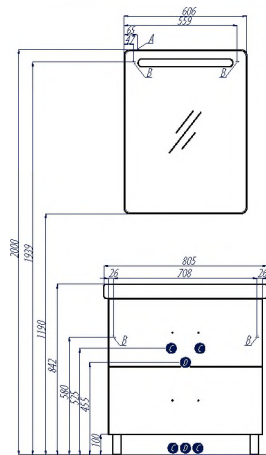

АМЕРИНА 80 Н

Тумбы АМЕРИНА Н устанавливаются на ножки, имеют 2 внешних ящика, а за верхним скрывается еще один – скрытый встроенный ящик. Внешние ящики установлены на направляющие нижнего крепежа, обеспечивающие жесткое и надежное крепление и плавный ход. В направляющие встроены доводчики. Дополнительно организовано нижнее подключение труб водоснабжения и канализации.

Белый

Черный

Схема подключения:

- A – место подключения электрического провода
- B – место крепления навесов
- C – место для вывода труб водоснабжения
- D – место для вывода трубы канализации

НАИМЕНОВАНИЕ	ГАБАРИТЫ ш*в*г (мм)	ЦВЕТ/Артикул	ЦВЕТ/Артикул	ЦВЕТ/Артикул	КОМПЛЕКТАЦИЯ
Зеркало ОТЕЛЬ 800	800*654*32	белый 1A1013020T010			светильник – 2; полка стеклянная 65 (арт. 1A110.2.03X.X01.0); система подогрева ANTI-STEAM
Тумба АМЕРИНА 80 Н	760*688*442	белый 1A169401AM010	темно-коричневый 1A169401AM430	черный 1A169401AM950	ручка – 2, ножка – 2, ящик – 2, зеркало – 1, внутренний ящик – 1; Раковина 80 см (арт. 1.WH30.2.084)

Эта модель выпускается также с раковинами шириной 60 (стр. 180) и 70 см (стр. 132)