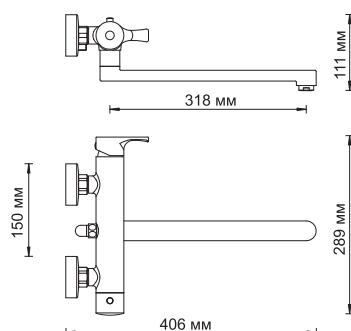

В комплект к смесителю входит:

- Металлический шланг 1.5 м;
- 5-функциональная лейка с системой защиты от известковых отложений;
- Поворотное настенное крепление для душа.

**Berkel 4802****Смеситель для душа****Характеристики:**

- Керамический картридж 35мм, Sedal (Испания);
- Хромоникелевое покрытие.

В комплект к смесителю входит:

- Металлический шланг 1.5 м;
- 5-функциональная лейка с системой защиты от известковых отложений;
- Поворотное настенное крепление для душа.

**Berkel 4802L****Смеситель для ванны с длинным изливом****Характеристики:**

- Керамический картридж 35мм, Sedal (Испания);
- Встроенный аэратор Neoperl CASCADE (Германия) пластик для равномерного распределения струи;
- Хромоникелевое покрытие;
- Керамический поворотный переключатель на душ.
- Поворотный уголок на шланг для душа. Предотвращает излом шланга благодаря свободному повороту в сторону натяжения шланга.

В комплект к смесителю входит:

- Металлический шланг 1.5 м;
- 5-функциональная лейка;
- Ключ для аэратора;
- Поворотное настенное крепление для душа.

**Berkel 4803****Смеситель для умывальника****Характеристики:**