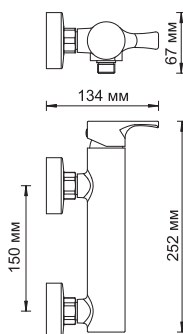

Berkel 4801**Смеситель для ванны с коротким изливом****Характеристики:**

- Керамический картридж 35мм, Sedal (Испания);
- Встроенный аэратор Neoperl CASCADE (Германия) пластик для равномерного распределения струи;
- Хромоникелевое покрытие;
- Керамический поворотный переключатель на душ.

В комплект к смесителю входит:

- Металлический шланг 1.5 м;
- 5-функциональная лейка с системой защиты от известковых отложений;
- Поворотное настенное крепление для душа.

**Berkel 4802****Смеситель для душа****Характеристики:**

- Керамический картридж 35мм, Sedal (Испания);
- Хромоникелевое покрытие.

В комплект к смесителю входит:

- Металлический шланг 1.5 м;
- 5-функциональная лейка с системой защиты от известковых отложений;
- Поворотное настенное крепление для душа.

**Berkel 4802L****Смеситель для ванны с длинным изливом****Характеристики:**

- Керамический картридж 35мм, Sedal (Испания);
- Встроенный аэратор Neoperl CASCADE (Германия) пластик для равномерного распределения струи;
- Хромоникелевое покрытие;
- Керамический поворотный переключатель на душ.
- Поворотный уголок на шланг для душа. Предотвращает излом шланга благодаря свободному повороту в сторону натяжения шланга.