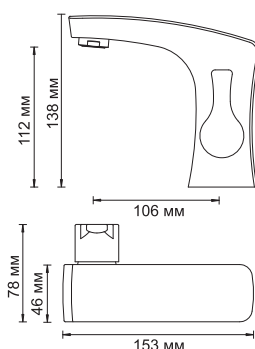

В комплект к смесителю входит:

- Гибкая подводка Sedal (Испания) резьба G1/2, длина 37 см;
- Набор для монтажа.