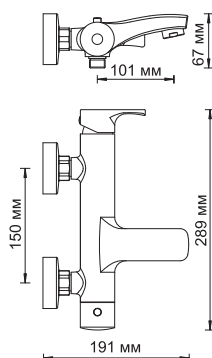

Berkel 4801**Смеситель для ванны с коротким изливом****Характеристики:**

- Керамический картридж 35мм, Sedal (Испания);
- Встроенный аэратор Neoperl CASCADE (Германия) пластик для равномерного распределения струи;
- Хромоникелевое покрытие;
- Керамический поворотный переключатель на душ.

В комплект к смесителю входит:

- Металлический шланг 1.5 м;
- 5-функциональная лейка с системой защиты от известковых отложений;
- Поворотное настенное крепление для душа.

**Berkel 4802****Смеситель для душа****Характеристики:**

- Керамический картридж 35мм, Sedal (Испания);
- Хромоникелевое покрытие.

В комплект к смесителю входит:

- Металлический шланг 1.5 м;
- 5-функциональная лейка с системой защиты от известковых отложений;
- Поворотное настенное крепление для душа.

**Berkel 4802L****Смеситель для ванны с длинным изливом****Характеристики:**

- Керамический картридж 35мм, Sedal (Испания);
- Встроенный аэратор Neoperl CASCADE (Германия) пластик для равномерного распределения струи;
- Хромоникелевое покрытие;
- Керамический поворотный переключатель на душ.
- Поворотный уголок на шланг для душа. Предотвращает излом шланга благодаря свободному повороту в сторону натяжения шланга.