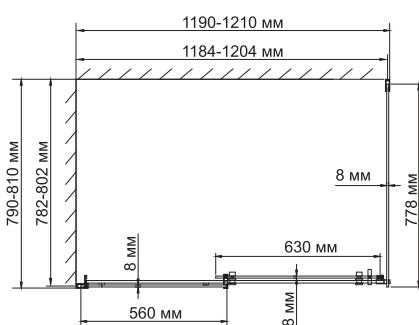

**Alme 15R06****Душевой уголок, прямоугольник, с универсальной раздвижной дверью****Габаритные размеры:** 1200\*800\*2000 мм**Характеристики:**

- Закаленное прозрачное стекло 8 мм;
- Покрытие стекла Easy Clean, Eco-shield (Германия);
- Роликовый механизм из латуни;
- Роликовый механизм легкой чистки;
- Анодированный алюминиевый профиль 30 мм;
- Регулирующий профиль до 13 мм;
- Ручка двери из нержавеющей стали;
- Siliconовый уплотнитель двери с магнитным замком;
- Siliconовые уплотнители.

**В комплект входит:**

- Набор быстрого монтажа.

Поддон в комплект не входит. Возможна установка как на поддон, так и непосредственно на пол.

**Alme 15R07****Душевой уголок, прямоугольник, с универсальной раздвижной дверью****Габаритные размеры:** 1200\*900\*2000 мм**Характеристики:**