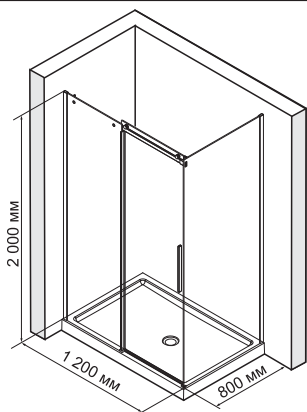

**Alme 15R06****Душевой уголок, прямоугольник, с универсальной раздвижной дверью****Габаритные размеры:** 1200\*800\*2000 мм**Характеристики:**

- Закаленное прозрачное стекло 8 мм;
- Покрытие стекла Easy Clean, Eco-shield (Германия);
- Роликовый механизм из латуни;
- Роликовый механизм легкой чистки;
- Анодированный алюминиевый профиль 30 мм;
- Регулирующий профиль до 13 мм;
- Ручка двери из нержавеющей стали;
- Siliconовый уплотнитель двери с магнитным замком;
- Siliconовые уплотнители.

**В комплект входит:**

- Набор быстрого монтажа.

Поддон в комплект не входит. Возможна установка как на поддон, так и непосредственно на пол.

**Alme 15R07****Душевой уголок, прямоугольник, с универсальной раздвижной дверью****Габаритные размеры:** 1200\*900\*2000 мм**Характеристики:**