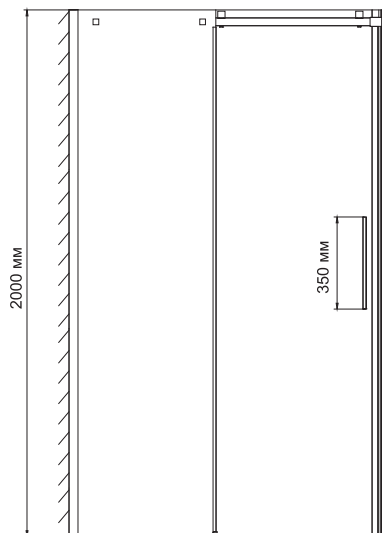

**Alme 15R06****Душевой уголок, прямоугольник, с универсальной раздвижной дверью****Габаритные размеры:** 1200\*800\*2000 мм**Характеристики:**

- Закаленное прозрачное стекло 8 мм;
- Покрытие стекла Easy Clean, Eco-shield (Германия);
- Роликовый механизм из латуни;
- Роликовый механизм легкой чистки;
- Анодированный алюминиевый профиль 30 мм;
- Регулирующий профиль до 13 мм;
- Ручка двери из нержавеющей стали;
- Siliconовый уплотнитель двери с магнитным замком;
- Siliconовые уплотнители.

**В комплект входит:**

- Набор быстрого монтажа.

Поддон в комплект не входит. Возможна установка как на поддон, так и непосредственно на пол.

**Alme 15R07****Душевой уголок, прямоугольник, с универсальной раздвижной дверью****Габаритные размеры:** 1200\*900\*2000 мм**Характеристики:**