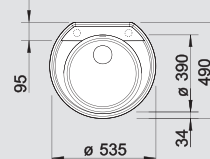

BLANCO CARENA-S
хром/алюметаллик
520 982

темная скала
PuraDur® 518 915

BLANCO CARENA-S
хром/темная скала
520 981

антрацит
PuraDur® 515 679

BLANCO CARENA-S
хром/антрацит
520 980

Вырез производится по шаблону

Глубина чаши: 180 мм

Примечание:
○ = В этой модели предусмотрено дополнительное отверстие под аксессуары

Комплектация:
отводная арматура с корзинчатым вентилем 3 1/2".

Мусорная система

BLANCO SELECT 45/2
518 721