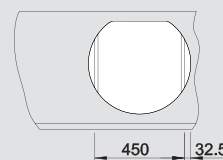

45 CM

BLANCO RONDOVAL 45	Спецификация Цвет / Материал	Рекомендованный смеситель	45 Ширина шкафа см*
--------------------	---------------------------------	------------------------------	------------------------

BLANCO CARENA-S
хром/алюметаллик
520 982

темная скала
PuraDur® 518 915

BLANCO CARENA-S
хром/темная скала
520 981

антрацит
PuraDur® 515 679

BLANCO CARENA-S
хром/антрацит
520 980

Вырез производится по шаблону

Глубина чаши: 180 мм

Примечание:
○ = В этой модели предусмотрено дополнительное отверстие под аксессуары

Комплектация:
отводная арматура с корзинчатым вентилем 3 1/2".

Мусорная система

BLANCO SELECT 45/2
518 721