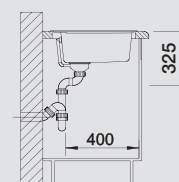

BLANCO CARENA-S
хром/алюметаллик
520 982

темная скала
PuraDur® 518 915

BLANCO CARENA-S
хром/темная скала
520 981

антрацит
PuraDur® 515 679

BLANCO CARENA-S
хром/антрацит
520 980

Вырез производится по шаблону

Глубина чаши: 180 мм

Примечание:
○ = В этой модели предусмотрено дополнительное отверстие под аксессуары

Комплектация:
отводная арматура с корзинчатым вентилем 3 1/2".

Мусорная система

BLANCO SELECT 45/2
518 721