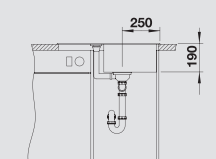

Глубина чаши: 190 мм

Комплектация:

отводная арматура с клапаном-автоматом 3 1/2".

Разделочная доска из массива бука

218 313

Разделочная доска из белого пластика

217 611

Многофункциональная корзина из нержавеющей стали