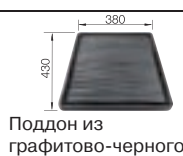

Поддон из графитово-черного пластика

230 734

Мусорная система