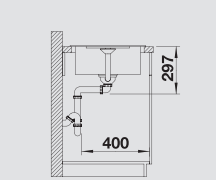

Глубина чаши: 190 мм

Комплектация:

отводная арматура с клапаном-автоматом 3 1/2".

Разделочная доска из массива бука

218 313

Разделочная доска из белого пластика

217 611

Многофункциональная корзина из нержавеющей стали