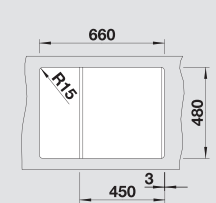

Глубина чаши: 190 мм

Комплектация:

отводная арматура с клапаном-автоматом 3 1/2".

Разделочная доска из массива бука

218 313

Разделочная доска из белого пластика

217 611

Многофункциональная корзина из нержавеющей стали