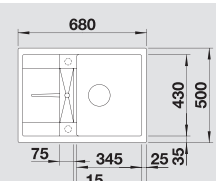

Глубина чаши: 190 мм

Комплектация:

отводная арматура с клапаном-автоматом 3 1/2".

Разделочная доска из массива бука

218 313

Разделочная доска из белого пластика

217 611

Многофункциональная корзина из нержавеющей стали