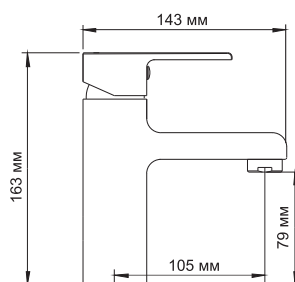

В комплект к смесителю входит:

- Гибкая подводка Sedal (Испания) резьба G1/2, длина 40 см (со штуцером);
- Набор для монтажа.