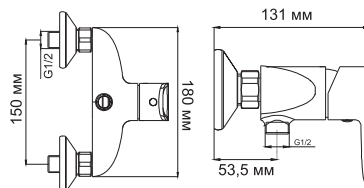

В комплект к смесителю входит:

- Металлический шланг 1.5 м;
- 3-функциональная лейка с системой защиты от известковых отложений;
- Фиксированное настенное крепление для душа.