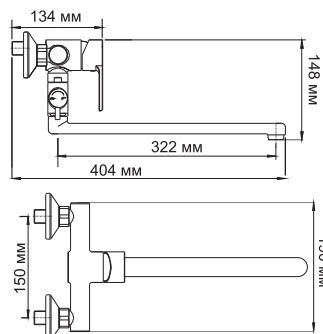

В комплект к смесителю входит:

- Металлический шланг 1.5 м;
- 3-функциональная лейка с системой защиты от известковых отложений;
- Фиксированное настенное крепление для душа.

**Ammer 3702****Смеситель для душа****Характеристики:**

- Керамический картридж 35мм, Sedal (Испания);
- Хромоникелевое покрытие.

В комплект к смесителю входит:

- Металлический шланг 1.5 м;
- 3-функциональная лейка с системой защиты от известковых отложений;
- Фиксированное настенное крепление для душа.

**Ammer 3702L****Смеситель для ванны с длинным изливом****Характеристики:**

- Керамический картридж 35мм, Sedal (Испания);
- Встроенный аэратор Neoperl CASCADE (Германия) силикон для равномерного распределения струи;
- Хромоникелевое покрытие;
- Керамический поворотный переключатель на душ.

В комплект к смесителю входит:

- Металлический шланг 1.5 м;
- 3-функциональная лейка с системой защиты от известковых отложений;
- Фиксированное настенное крепление для душа.

**Ammer 3703****Смеситель для умывальника****Характеристики:**