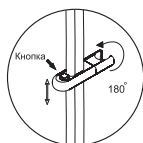

- Стойка для душа 30x15 мм;
- Душевая насадка, 300x200 мм, нержавеющая сталь;
- Шланг металлический 1500 мм, подключение к лейке;
- Шланг металлический 600 мм, подключение к смесителю;
- Лейка 3-функциональная с системой защиты от известковых отложений;
- Набор для крепежа.

**Универсальный**

Мягкая струя специальным образом насыщается пузырьками воздуха.

**Массажный**

Мощная струя воды максимально расслабляет тело.

**Комбинированный**

Одновременная подача мягкой и массажной струи.

**Монтаж, подключение**

Душевой комплект A042 с верхним душем легко монтируется двумя крепежными элементами к стене и подключаются к любому смесителю для ванной комнаты при помощи гибкого шланга длиной 600 мм, с резьбой G1/2.

**Держатель лейки**

Держатель с изменяющимся углом поворота лейки 180 градусов. Держатель можно поднять или опустить на любую удобную для Вас высоту, для этого необходимо нажать кнопку и, удерживая, перемещать по стойке.