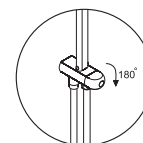

- Стойка для душа 30x15 мм;
- Душевая насадка, 300x200 мм, нержавеющая сталь;
- Шланг металлический 1500 мм, подключение к лейке;
- Шланг металлический 600 мм, подключение к смесителю;
- Лейка 3-функциональная с системой защиты от известковых отложений;
- Набор для крепежа.

**Монтаж, подключение**

Душевой комплект A042 с верхним душем легко монтируется двумя крепежными элементами к стене и подключаются к любому смесителю для ванной комнаты при помощи гибкого шланга длиной 600 мм, с резьбой G1/2.

**Держатель лейки**

Держатель с изменяющимся углом поворота лейки 180 градусов. Держатель можно поднять или опустить на любую удобную для Вас высоту, для этого необходимо нажать кнопку и, удерживая, перемещать по стойке.

**Керамический поворотный переключатель.**

Керамический поворотный переключатель состоит из двух керамических дисков, плотно прижатых друг к другу. Керамические диски имеют отверстия, которые в зависимости от поворота переключателя смещаются и открывают доступ воде в душевой шланг или душевую насадку, запирая при этом противоположный выход. Для переключения на душ или излив необходимо повернуть переключатель в любую сторону на 180 градусов.