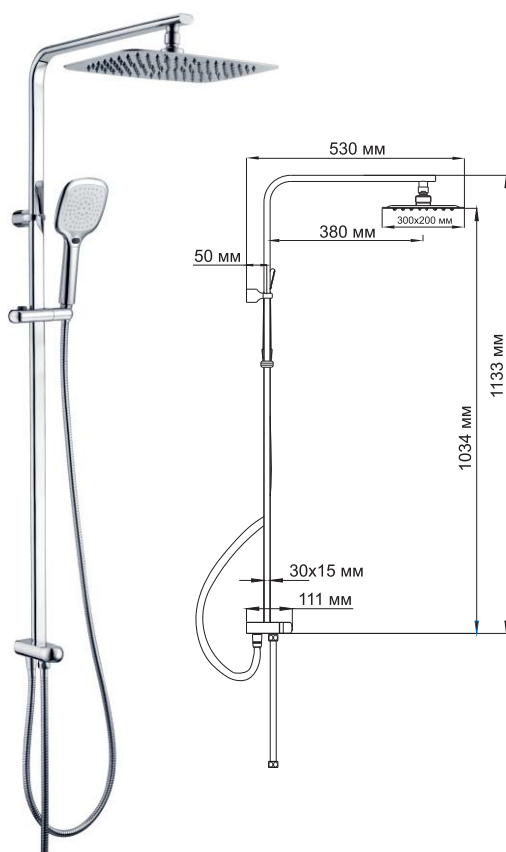

## A042

Ультратонкая  
насадка 2 мм

Размер: 300x200 мм  
Материал: нержавеющая  
сталь  
Форсунки: 112 шт

**Душевой комплект, 1133 X 530 мм**  
латунь, нержавеющая сталь  
хромоникелевое покрытие

**В комплект входит:**

- Стойка для душа 30x15 мм;
- Душевая насадка, 300x200 мм, нержавеющая сталь;
- Шланг металлический 1500 мм, подключение к лейке;
- Шланг металлический 600 мм, подключение к смесителю;
- Лейка 3-функциональная с системой защиты от известковых отложений;
- Набор для крепежа.

**Монтаж, подключение**

Душевой комплект A042 с верхним душем легко монтируется двумя крепежными элементами к стене и подключаются к любому смесителю для ванной комнаты при помощи гибкого шланга длиной 600 мм, с резьбой G1/2.

**Керамический поворотный переключатель.**

Керамический поворотный переключатель состоит из двух керамических дисков, плотно прижатых друг к другу. Керамические диски имеют отверстия, которые в зависимости от поворота переключателя смещаются и открывают доступ воде в душевой шланг или душевую насадку, запирая при этом противоположный выход. Для переключения на душ или излив необходимо повернуть переключатель в любую сторону на 180 градусов.