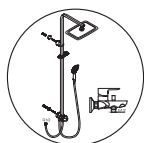

- Стойка для душа 30x15 мм;
- Душевая насадка, 300x200 мм, нержавеющая сталь;
- Шланг металлический 1500 мм, подключение к лейке;
- Шланг металлический 600 мм, подключение к смесителю;
- Лейка 3-функциональная с системой защиты от известковых отложений;
- Набор для крепежа.

**Универсальный**

Мягкая струя специальным образом насыщается пузырьками воздуха.

**Массажный**

Мощная струя воды максимально расслабляет тело.

**Комбинированный**

Одновременная подача мягкой и массажной струи.

**Монтаж, подключение**

Душевой комплект A042 с верхним душем легко монтируется двумя крепежными элементами к стене и подключаются к любому смесителю для ванной комнаты при помощи гибкого шланга длиной 600 мм, с резьбой G1/2.

**Душевая насадка**

Душевая насадка для комплекта A042 производится из нержавеющей стали. Форсунки из силикона с системой защиты от известковых отложений. Насадка крепится к стойке при помощи шарнирного соединителя, внутрь которого встроен сетчатый аэратор для равномерного распределения воды. Также шарнирный соединитель позволяет менять угол наклона душевой насадки от 0 до 45 градусов.