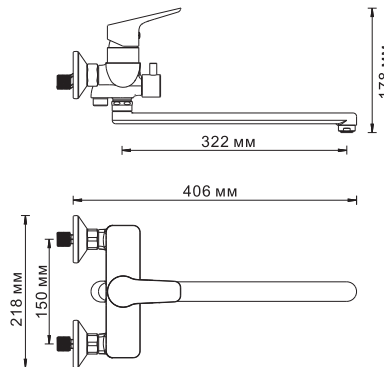

В комплект к смесителю входит:

- Металлический шланг 1,5 м;
- 3-функциональная лейка с системой защиты от известковых отложений;
- Фиксированное настенное крепление для душа.