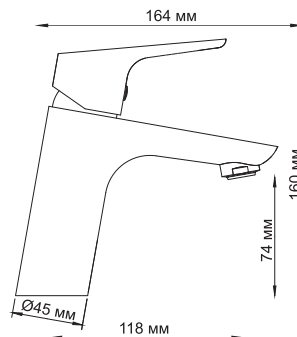

В комплект к смесителю входит:

- Гибкая подводка Sedal (Испания) резьба G1/2, длина 40 см;
- Набор для монтажа.