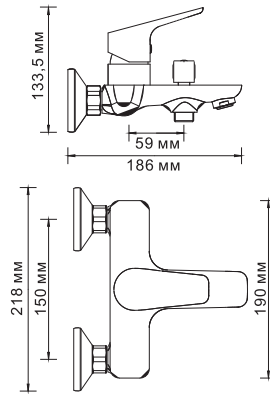

**Lippe 4501**

**Смеситель для ванны с коротким изливом**

**Характеристики:**

- Керамический картридж 35 мм, Sedal (Испания);
- Встроенный аэратор Neoperl CASCADE (Германия) пластик для равномерного распределения струи;
- Хромоникелевое покрытие;
- Керамический поворотный переключатель на душ.

**В комплект к смесителю входит:**

- Металлический шланг 1,5 м;
- 3-функциональная лейка с системой защиты от известковых отложений;
- Фиксированное настенное крепление для душа.

**Lippe 4502L**

**Смеситель для ванны с длинным изливом**

**Характеристики:**

- Керамический картридж 35 мм, Sedal (Испания);
- Встроенный аэратор Neoperl CASCADE (Германия) силикон для равномерного распределения струи;
- Хромоникелевое покрытие.

**В комплект к смесителю входит:**

**В комплект к смесителю входит:**

- Гибкая подводка Sedal (Испания) резьба G1/2, длина 37 см;
- Набор для монтажа.