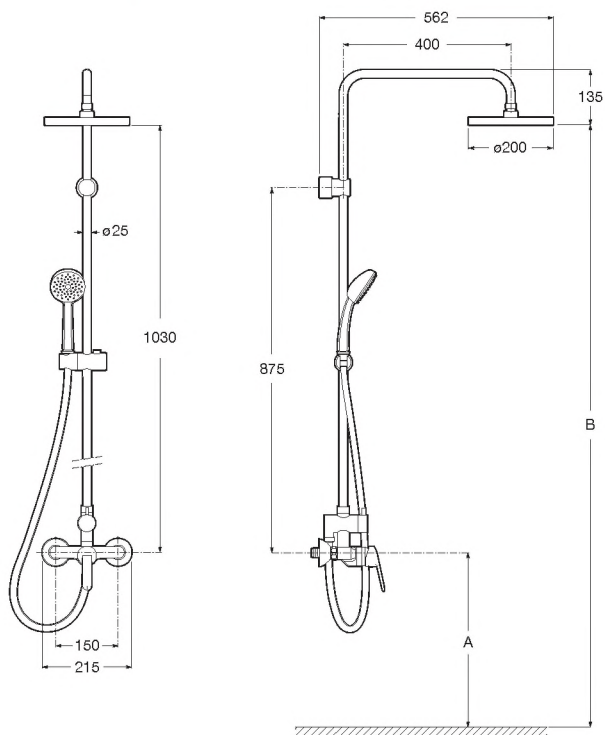

5A9725C00 Brillante
Gloss
Brillant
Глянцевая