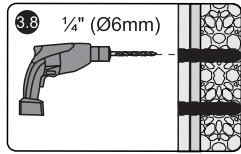

Installation / Montage / Монтаж

Alme 15R05, Dinkel 58R05

3