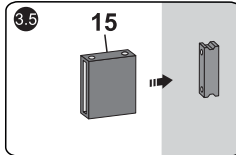

Installation / Montage / Монтаж

Alme 15R05, Dinkel 58R05

3