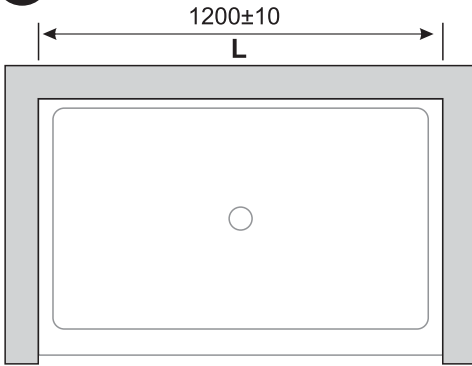

Measuring tape  
Maßband  
Рулетка

Set square  
Anschlagwinkel  
Угольник

Pencil  
Bleistift  
Карандаш

Mallet  
Mallet  
Деревянный молоток

Installation / Montage / Монтаж  
 Alme 15R05, Dinkel 58R05

1

Size	L, mm
1200	1190-1210