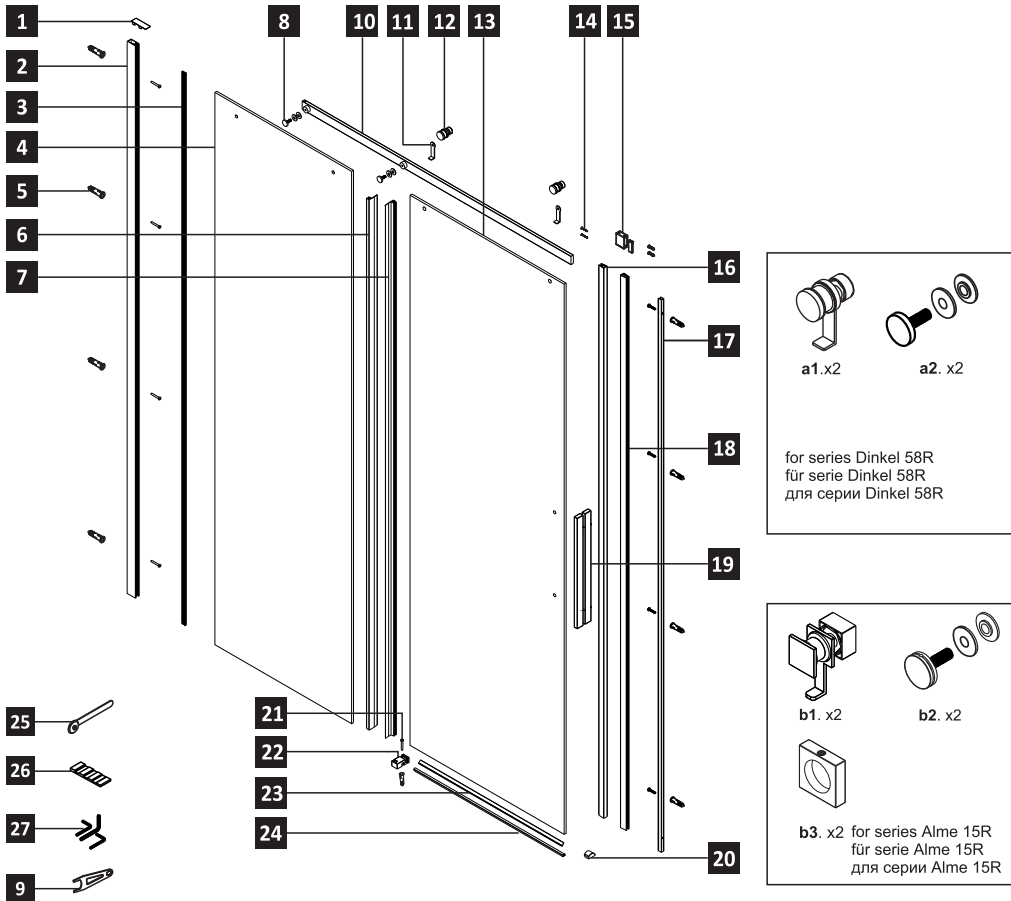

# Detailization / Details / В комплект входит

№	Description/Beschreibung/Наименование	QTY. шт.	№	Description/Beschreibung/Наименование	QTY. шт.
1	Decorative cap / Dekorative Blindstopfen / Декоративная заглушка	1	15	Wall bracket base / Wandhalterung / Настенное крепление	1
2	Wall profile / Wand-Profil / Пристенный профиль	1	16	Magnet closing 1 / Magnetische Silikonichtung 1/ Магнитный силиконовый уплотнитель 1	1
3	Squeeze gasket / Klemmprofil / Зажимной уплотнитель	1	17	Wall profile / Wand-Profil / Пристенный профиль	1
4	Fixed glass / Feste Glas / Фиксированное стекло	1	18	Magnet closing 2 / Magnetische Silikonichtung 2/ Магнитный силиконовый уплотнитель 2	1
5	Wall anchor / Dübel / Дюбель	11	19	Handle / Türgriffe / Ручка	1
6	Silicon seals 1 / Silikonichtungen 1/ Силиконовый уплотнитель 1	1	20	Threshold retainer / Schwellenhalter / Фиксатор	1
7	Silicon seals 2 / Silikonichtungen 2/ Силиконовый уплотнитель 2	1	21	Head screw 1" / Kopschraube 1 " / Винт 1 "	1
8	Fix panel screw for glass / Befestigungsschraube für Glas / Фиксирующий винт для стекла	2	22	Bottom guide / Unterführung / Нижняя направляющая	1
9	Roller wrench / Rollschlüssel / Ключ для роликов	2	23	Door sweep gasket / Tür fegen gasket / Силиконовый уплотнитель двери	1
10	Rail profile / Führungsprofil / Направляющий профиль	1	24	Threshold / Schwelle / Порог	1
11	Anti jump kit / Stopper Rollen / Ограничители роликов	2	25	Installation tool / Werkzeug für die Installation / Инструмент для установки	1
12	Roller / Rolle / Ролик	2	26	Glass Wedge spacer / Glas Keil spacer Schwelle / Прокладка для стекла	2
13	Door glass / Türglas / Стеклопанель	1	27	Key kit / Key Kit / Набор ключей	1
14	Screw 1x5/8" / Linisenblechschraube 1x5/8" / Саморез 1x5/8"	10			