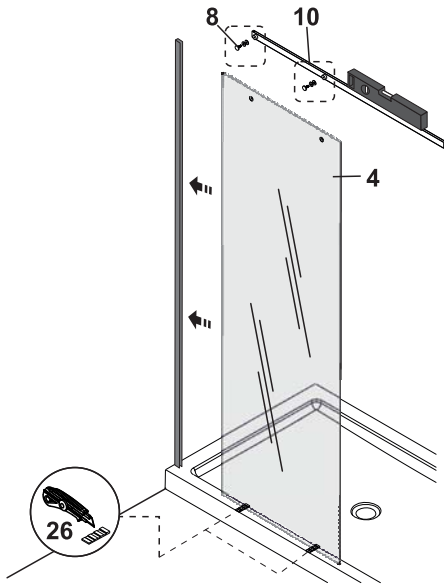

Installation / Montage / Монтаж

Alme 15R05, Dinkel 58R05

3