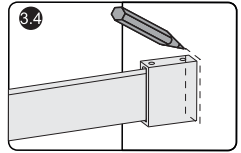

Installation / Montage / Монтаж

Alme 15R05, Dinkel 58R05

3