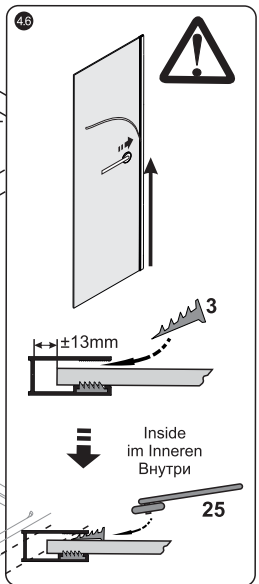

Installation / Montage / Монтаж

Alme 15R05, Dinkel 58R05

3

4