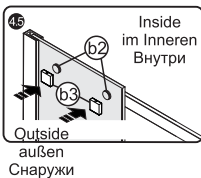

Installation / Montage / Монтаж

Alme 15R05, Dinkel 58R05

3

4