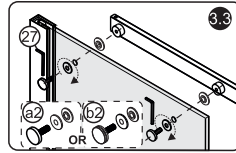

Installation / Montage / Монтаж

Alme 15R05, Dinkel 58R05

3