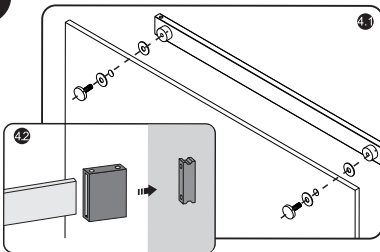

Installation / Montage / Монтаж

Alme 15R05, Dinkel 58R05

3

4