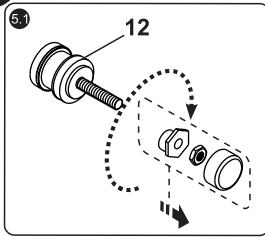

Installation / Montage / Монтаж

Alme 15R05, Dinkel 58R05

6

for series Dinkel 58R
für serie Dinkel 58R
для серии Dinkel 58R

for series Alme 15R
für serie Alme 15R
для серии Alme 15R