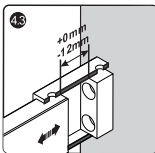

Installation / Montage / Монтаж

Alme 15R05, Dinkel 58R05

3

4