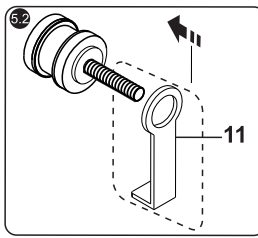

Installation / Montage / Монтаж

Alme 15R05, Dinkel 58R05

6

for series Dinkel 58R
für serie Dinkel 58R
для серии Dinkel 58R

for series Alme 15R
für serie Alme 15R
для серии Alme 15R