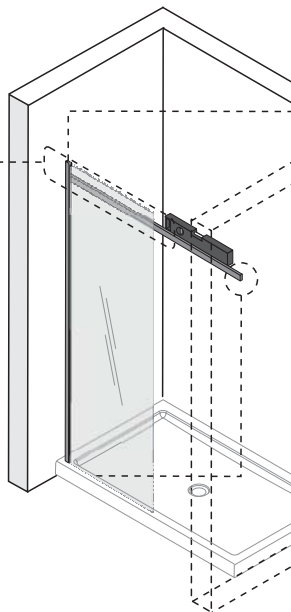

Installation / Montage / Монтаж

Alme 15R05, Dinkel 58R05

3

4