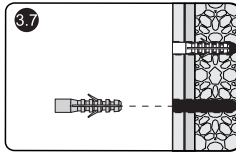

Installation / Montage / Монтаж

Alme 15R05, Dinkel 58R05

3