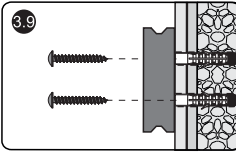

Installation / Montage / Монтаж

Alme 15R05, Dinkel 58R05

3