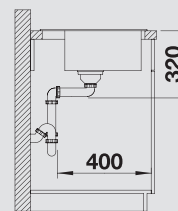

Корзина для посуды с держателями из нержавеющей стали
507 829

BLANCO CapFlow™
Декоративный элемент для корзинчатого вентиля
517 666

Поддон из графитово-черного пластика
230 734

Глубина чаши: 190 мм

Примечание: