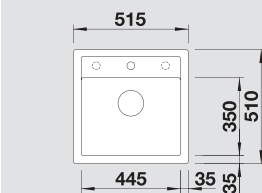

Корзина для посуды с держателями из нержавеющей стали
507 829

BLANCO CapFlow™
Декоративный элемент для корзинчатого вентиля
517 666

Поддон из графитово-черного пластика
230 734

Глубина чаши: 190 мм

Примечание: