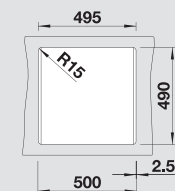

Корзина для посуды с держателями из нержавеющей стали
507 829

BLANCO CapFlow™
Декоративный элемент для корзинчатого вентиля
517 666

Поддон из графитово-черного пластика
230 734

Глубина чаши: 190 мм

Примечание: