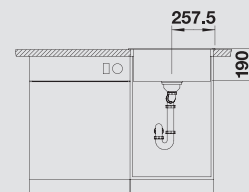

Корзина для посуды с держателями из нержавеющей стали
507 829

BLANCO CapFlow™
Декоративный элемент для корзинчатого вентиля
517 666

Поддон из графитово-черного пластика
230 734

Глубина чаши: 190 мм

Примечание: