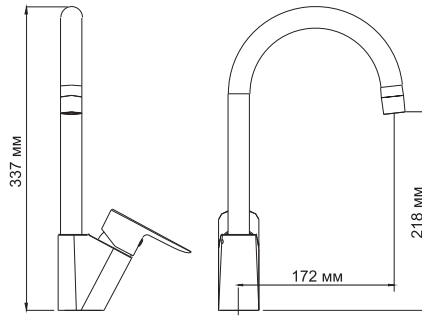

Leine 3507

Смеситель для кухни с поворотным изливом

Характеристики:

- Керамический картридж 35мм, Sedal (Испания);
- Встроенный аэратор Neoperl CASCADE (Германия) силикон для равномерного распределения струи;
- Хромоникелевое покрытие.

В комплект к смесителю входит:

- Гибкая подводка Sedal (Испания) резьба G1/2, длина 37 см;
- Набор для монтажа.

Leine 3508 Смеситель для умывальника с гигиенической лейкой

Характеристики:

- Керамический двухступенчатый эко-картридж 35мм, Sedal (Испания);
- Встроенный аэратор Neoperl CASCADE (Германия) силикон для равномерного распределения струи;
- Хромоникелевое покрытие.

В комплект к смесителю входит:

- Гибкая подводка Sedal (Испания) G1/2, 43 см;
- Гибкая подводка на шланг со встроенным обратным клапаном, Sedal (Испания);
- Фиксированное настенное крепление для лейки;
- Гигиеническая лейка с фиксатором;
- Металлический шланг 1,5 м;
- Набор для монтажа.