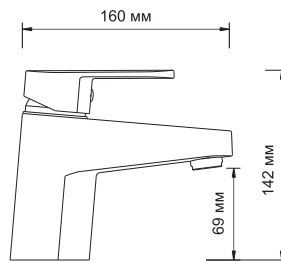

- Характеристики:**
- Керамический картридж 40мм, Sedal (Испания);
 - Хромоникелевое покрытие.

- В комплект к смесителю входит:**
- Металлический шланг 1.5 м;
 - 3-функциональная лейка с системой защиты от известковых отложений;
 - Поворотное настенное крепление для душа.

Donau 5302L
Смеситель для ванны с длинным изливом

- Характеристики:**
- Керамический картридж 40мм, Sedal (Испания);
 - Встроенный аэратор Neoperl CASCADE (Германия) силикон для равномерного распределения струи;
 - Хромоникелевое покрытие;
 - Керамический поворотный переключатель на душ.

- В комплект к смесителю входит:**
- Металлический шланг 1.5 м;
 - 3-функциональная лейка с системой защиты от известковых отложений;
 - Поворотное настенное крепление для душа.

Donau 5303
Смеситель для умывальника

- Характеристики:**
- Керамический картридж 40мм, Sedal (Испания);
 - Встроенный аэратор Neoperl CASCADE (Германия) силикон для равномерного распределения струи;
 - Хромоникелевое покрытие.

- В комплект к смесителю входит:**
- Гибкая подводка Sedal (Испания) резьба G1/2, длина 37 см;
 - Набор для монтажа.