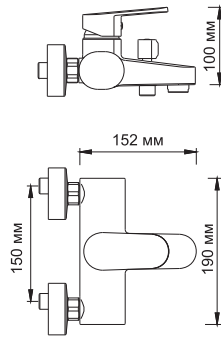

Donau 5301
Смеситель для ванны с коротким изливом

- Характеристики:**
- Керамический картридж 40мм, Sedal (Испания);
 - Встроенный аэратор Neoperl CASCADE (Германия) пластик для равномерного распределения струи;
 - Хромоникелевое покрытие;
 - Керамический поворотный переключатель на душ.

- В комплект к смесителю входит:**
- Металлический шланг 1.5 м;
 - 3-функциональная лейка с системой защиты от известковых отложений;
 - Поворотное настенное крепление для душа.

Donau 5302
Смеситель для душа

- Характеристики:**
- Керамический картридж 40мм, Sedal (Испания);
 - Хромоникелевое покрытие.

- В комплект к смесителю входит:**
- Металлический шланг 1.5 м;
 - 3-функциональная лейка с системой защиты от известковых отложений;
 - Поворотное настенное крепление для душа.

- Характеристики:**
- Керамический картридж 40мм, Sedal (Испания);
 - Встроенный аэратор Neoperl CASCADE (Германия) силикон для равномерного распределения струи;
 - Хромоникелевое покрытие.

- В комплект к смесителю входит:**
- Гибкая подводка Sedal (Испания) резьба G1/2, длина 37 см;
 - Набор для монтажа.