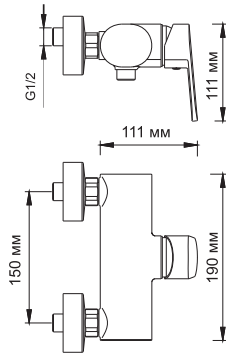

Donau 5301
Смеситель для ванны с коротким изливом

- Характеристики:**
- Керамический картридж 40мм, Sedal (Испания);
 - Встроенный аэратор Neoperl CASCADE (Германия) пластик для равномерного распределения струи;
 - Хромоникелевое покрытие;
 - Керамический поворотный переключатель на душ.

- В комплект к смесителю входит:**
- Металлический шланг 1.5 м;
 - 3-функциональная лейка с системой защиты от известковых отложений;
 - Поворотное настенное крепление для душа.

Donau 5302
Смеситель для душа

- Характеристики:**
- Керамический картридж 40мм, Sedal (Испания);
 - Хромоникелевое покрытие.

- В комплект к смесителю входит:**
- Металлический шланг 1.5 м;
 - 3-функциональная лейка с системой защиты от известковых отложений;
 - Поворотное настенное крепление для душа.

- Характеристики:**
- Керамический картридж 40мм, Sedal (Испания);
 - Встроенный аэратор Neoperl CASCADE (Германия) силикон для равномерного распределения струи;
 - Хромоникелевое покрытие.

- В комплект к смесителю входит:**
- Гибкая подводка Sedal (Испания) резьба G1/2, длина 37 см;
 - Набор для монтажа.