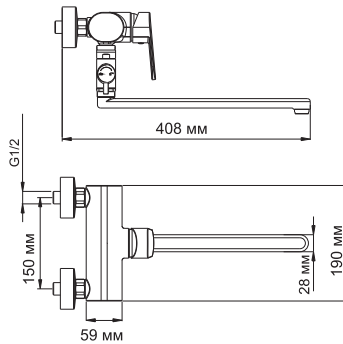

Donau 5302L
Смеситель для ванны с длинным изливом

1. **Характеристики:**
2. Керамический картридж 40мм, Sedal (Испания);
   - Встроенный аэратор Neoperl CASCADE (Германия) силикон для равномерного распределения струи;
   - Хромоникелевое покрытие;
   - Керамический поворотный переключатель на душ.

1. **В комплект к смесителю входит:**
2. Металлический шланг 1.5 м;
   - 3-функциональная лейка с системой защиты от известковых отложений;
   - Поворотное настенное крепление для душа.