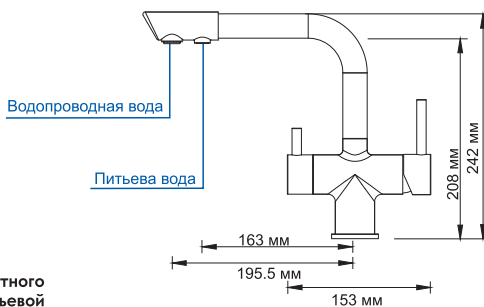

##### В комплект к смесителю входит:

- Гибкая подводка Sedal (Испания) - резьба G1/2, длина 37 см;
- Набор для монтажа.

Смеситель с возможностью подключения любого стандартного фильтра для очистки воды. Регулировка подачи очищенной питьевой воды осуществляется с помощью поворота ручки смесителя.

#### Смеситель для кухни под фильтр