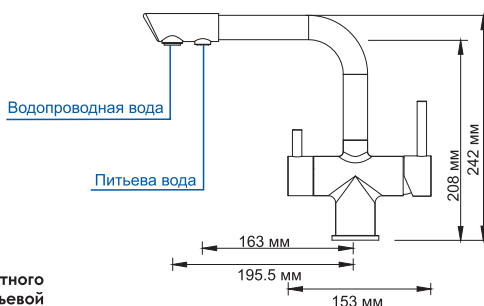

##### В комплект к смесителю входит:

- Гибкая подводка Sedal (Испания) - резьба G1/2, длина 37 см;
- Набор для монтажа.

Смеситель с возможностью подключения любого стандартного фильтра для очистки воды. Регулировка подачи очищенной питьевой воды осуществляется с помощью поворота ручки смесителя.