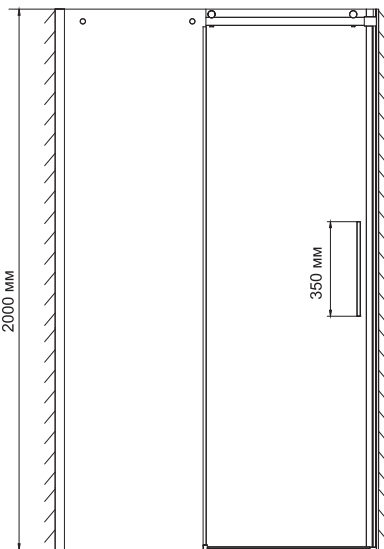

Коллекция Dinkel 58R

Dinkel 58R05

Душевая дверь, раздвижная на роликах, универсальная

Габаритные размеры: 1200*2000 мм

Характеристики:

- Закаленное прозрачное стекло 8 мм;
- Покрытие стекла Easy Clean, Eco-shield (Германия);
- Роликовый механизм из латуни;
- Механизм легкой чистки;
- Анодированный алюминиевый профиль 30 мм;
- Ручка двери из нержавеющей стали;
- Регулирующий профиль до 13 мм;
- Силиконовый уплотнитель двери с магнитным замком;
- Силиконовые уплотнители.

В комплект входит:

- Набор быстрого монтажа.

Поддон в комплект не входит. Возможна установка как на поддон, так и непосредственно на пол.