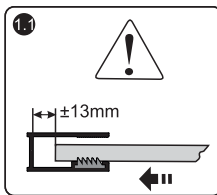

Level  
Level  
Уровень

Precision knife  
Schreibwaren Messer  
Канцелярский нож

Silicone  
Silikon  
Силикон

Drill bits: 1/8", 3/16", 1/4"  
\*Masonry drill bits  
Bohrer: 1/8", 3/16", 1/4"  
\*für die Steinmauer  
Сверла: 1/8", 3/16", 1/4"  
\*Сверла для каменной стены

Measuring tape  
Maßband  
Рулетка

Set square  
Anschlagwinkel  
Угольник

Pencil  
Bleistift  
Карандаш

Mallet  
Mallet  
Деревянный молоток

**Installation / Montage / Монтаж**  
**Alme 15R06, Alme 15R07, Dinkel 58R06, Dinkel 58R07**

**1**

Size	A, mm	B, mm
1200x800	1184-1204	782-802
1200x900	1184-1204	882-902

**2**

Installation / Montage / Монтаж  
 Alme 15R06, Alme 15R07, Dinkel 58R06, Dinkel 58R07

3

4

Installation / Montage / Монтаж  
 Alme 15R06, Alme 15R07, Dinkel 58R06, Dinkel 58R07