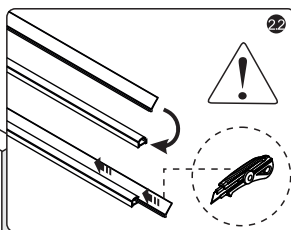

Measuring tape  
Maßband  
Рулетка

Set square  
Anschlagwinkel  
Угольник

Pencil  
Bleistift  
Карандаш

Mallet  
Mallet  
Деревянный молоток

**Installation / Montage / Монтаж**  
**Alme 15R06, Alme 15R07, Dinkel 58R06, Dinkel 58R07**

**1**

Size	A, mm	B, mm
1200x800	1184-1204	782-802
1200x900	1184-1204	882-902

**2**

Installation / Montage / Монтаж  
 Alme 15R06, Alme 15R07, Dinkel 58R06, Dinkel 58R07

3

4

Installation / Montage / Монтаж  
 Alme 15R06, Alme 15R07, Dinkel 58R06, Dinkel 58R07