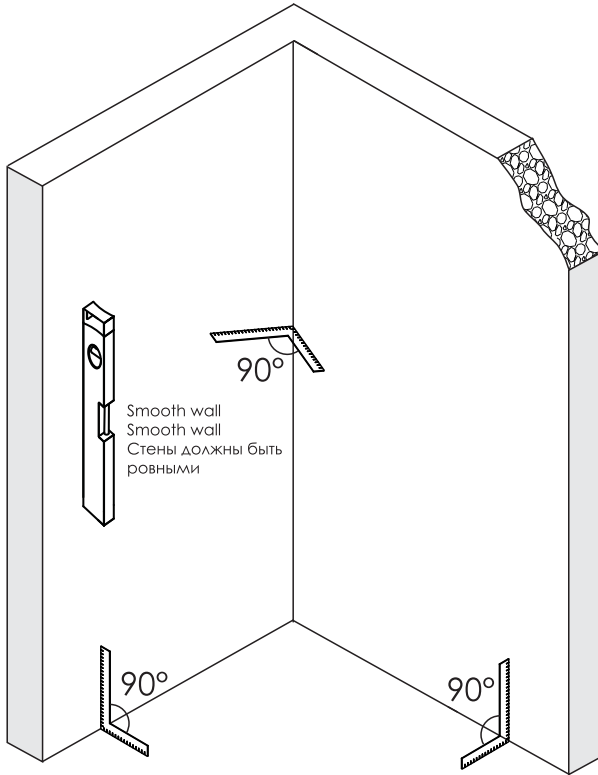

Preparation / Vorbereitung / Подготовка

Tools and materials required / Werkzeuge und Materialien benötigt / Необходимые инструменты и материалы (в комплект не входят)