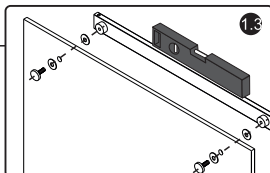

Measuring tape  
Maßband  
Рулетка

Set square  
Anschlagwinkel  
Угольник

Pencil  
Bleistift  
Карандаш

Mallet  
Mallet  
Деревянный молоток

**Installation / Montage / Монтаж**  
**Alme 15R06, Alme 15R07, Dinkel 58R06, Dinkel 58R07**

**1**

Size	A, mm	B, mm
1200x800	1184-1204	782-802
1200x900	1184-1204	882-902

**2**

Installation / Montage / Монтаж  
 Alme 15R06, Alme 15R07, Dinkel 58R06, Dinkel 58R07

3

4

Installation / Montage / Монтаж  
 Alme 15R06, Alme 15R07, Dinkel 58R06, Dinkel 58R07