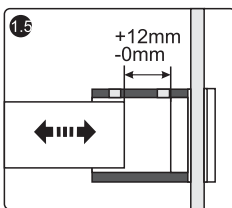

Level  
Level  
Уровень

Precision knife  
Schreibwaren Messer  
Канцелярский нож

Silicone  
Silikon  
Силикон

Drill bits: 1/8", 3/16", 1/4"  
\*Masonry drill bits  
Bohrer: 1/8", 3/16", 1/4"  
\*für die Steinmauer  
Сверла: 1/8", 3/16", 1/4"  
\*Сверла для каменной стены

Measuring tape  
Maßband  
Рулетка

Set square  
Anschlagwinkel  
Угольник

Pencil  
Bleistift  
Карандаш

Mallet  
Mallet  
Деревянный молоток

**Installation / Montage / Монтаж**  
**Alme 15R06, Alme 15R07, Dinkel 58R06, Dinkel 58R07**

**1**

Size	A, mm	B, mm
1200x800	1184-1204	782-802
1200x900	1184-1204	882-902

**2**

Installation / Montage / Монтаж  
 Alme 15R06, Alme 15R07, Dinkel 58R06, Dinkel 58R07

3

4

Installation / Montage / Монтаж  
 Alme 15R06, Alme 15R07, Dinkel 58R06, Dinkel 58R07