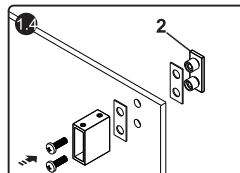

Measuring tape  
Maßband  
Рулетка

Set square  
Anschlagwinkel  
Угольник

Pencil  
Bleistift  
Карандаш

Mallet  
Mallet  
Деревянный молоток

**Installation / Montage / Монтаж**  
**Alme 15R06, Alme 15R07, Dinkel 58R06, Dinkel 58R07**

**1**

Size	A, mm	B, mm
1200x800	1184-1204	782-802
1200x900	1184-1204	882-902

**2**

Installation / Montage / Монтаж  
 Alme 15R06, Alme 15R07, Dinkel 58R06, Dinkel 58R07

3

4

Installation / Montage / Монтаж  
 Alme 15R06, Alme 15R07, Dinkel 58R06, Dinkel 58R07