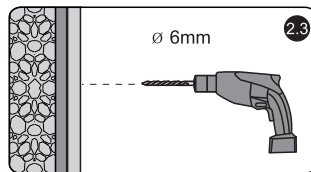

Size	A, mm	B, mm
1200x800	1184-1204	782-802
1200x900	1184-1204	882-902

2