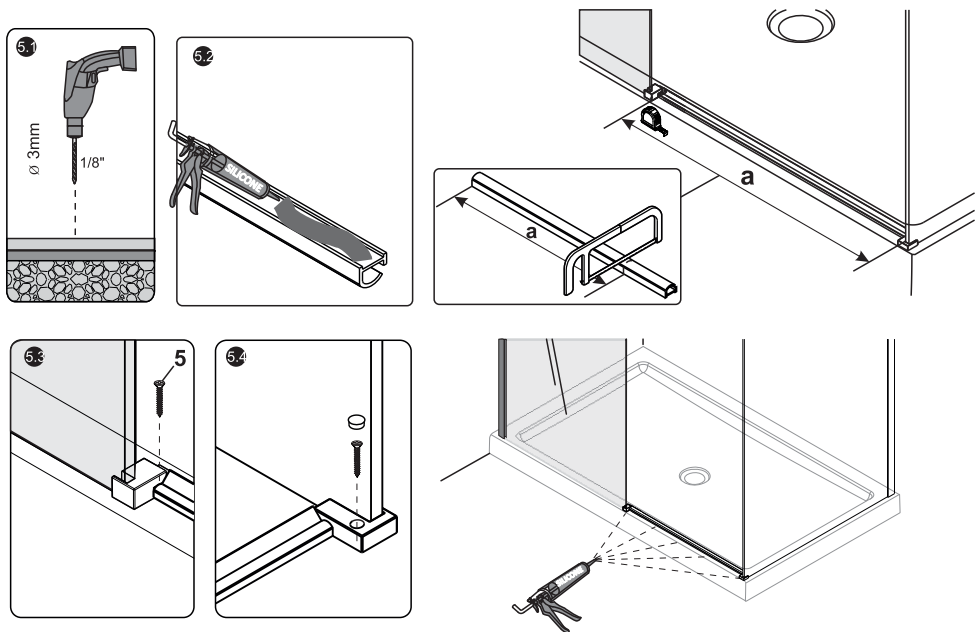

Installation / Montage / Монтаж
Alme 15R06, Alme 15R07, Dinkel 58R06, Dinkel 58R07

5