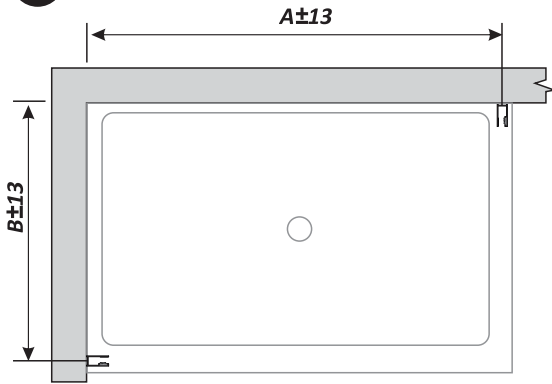

Measuring tape  
Maßband  
Рулетка

Set square  
Anschlagwinkel  
Угольник

Pencil  
Bleistift  
Карандаш

Mallet  
Mallet  
Деревянный молоток

**Installation / Montage / Монтаж**  
**Alme 15R06, Alme 15R07, Dinkel 58R06, Dinkel 58R07**

**1**

Size	A, mm	B, mm
1200x800	1184-1204	782-802
1200x900	1184-1204	882-902

**2**

Installation / Montage / Монтаж  
 Alme 15R06, Alme 15R07, Dinkel 58R06, Dinkel 58R07

3

4

Installation / Montage / Монтаж  
 Alme 15R06, Alme 15R07, Dinkel 58R06, Dinkel 58R07