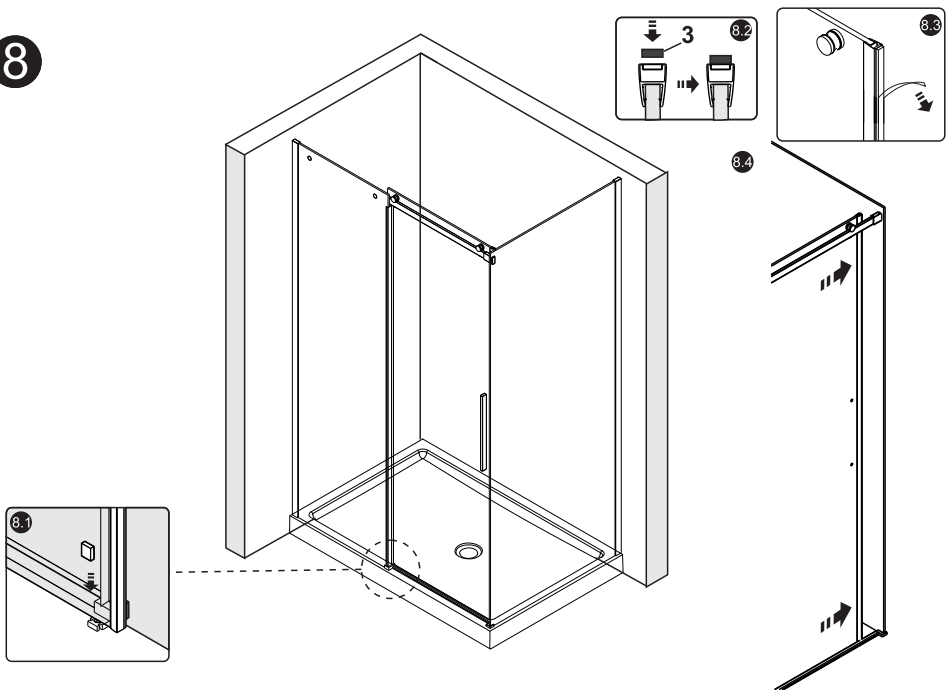

Installation / Montage / Монтаж
Alme 15R06, Alme 15R07, Dinkel 58R06, Dinkel 58R07

7

8