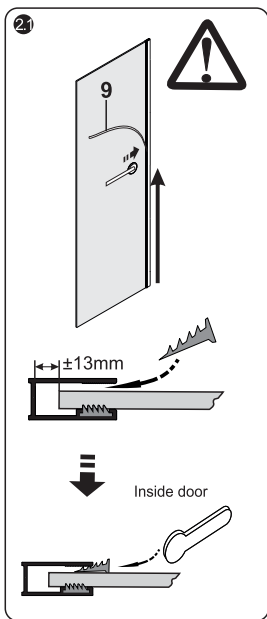

Measuring tape  
Maßband  
Рулетка

Set square  
Anschlagwinkel  
Угольник

Pencil  
Bleistift  
Карандаш

Mallet  
Mallet  
Деревянный молоток

**Installation / Montage / Монтаж**  
**Alme 15R06, Alme 15R07, Dinkel 58R06, Dinkel 58R07**

**1**

Size	A, mm	B, mm
1200x800	1184-1204	782-802
1200x900	1184-1204	882-902

**2**

Installation / Montage / Монтаж  
 Alme 15R06, Alme 15R07, Dinkel 58R06, Dinkel 58R07

3

4

Installation / Montage / Монтаж  
 Alme 15R06, Alme 15R07, Dinkel 58R06, Dinkel 58R07