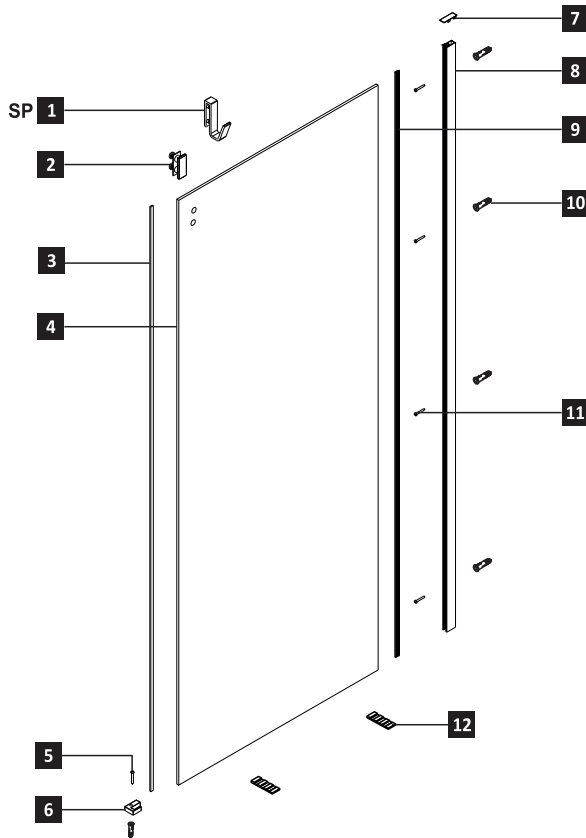

# Detailization / Details / В комплект входит

№	Description/Beschreibung/Наименование	pcs Stück шт.
SP 1	Rope hook / Seilhaken / Крючок	1
SP 2	Rail fixing plate / Schiene Befestigungsplatte / Монтажная пластина	1
SP 3	Magnet closing / Magnetische Silikondichtung / Магнитный силиконовый уплотнитель	1
SP 4	Fixed glass / Feste Glas / Фиксированная боковая часть	1
SP 5	Screw ST4x25 / Linenblechschaube ST4x25 / Саморез ST4x25	1
SP 6	Glass clip / Glas-clip / Зажим стекла	1
SP 7	Decorative cap / Dekorative Blindstopfen / Декоративная заглушка	1
SP 8	Wall profile / Wand-Profil / Пристенный профиль	1
SP 9	Squeeze gasket / Klemmprofil / Зажимной уплотнитель	1
SP 10	Wall anchor / Dübel / Дюбель	5
SP 11	Screw ST4x40 / Linenblechschaube ST4x40 / Саморез ST4x40	4
SP 12	Glass Wedge spacer / Glas Keil spacer Schwelle / Прокладка для стекла	2