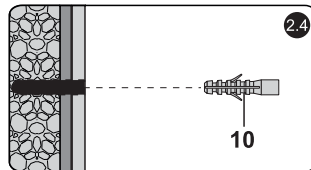

Size	A, mm	B, mm
1200x800	1184-1204	782-802
1200x900	1184-1204	882-902

2