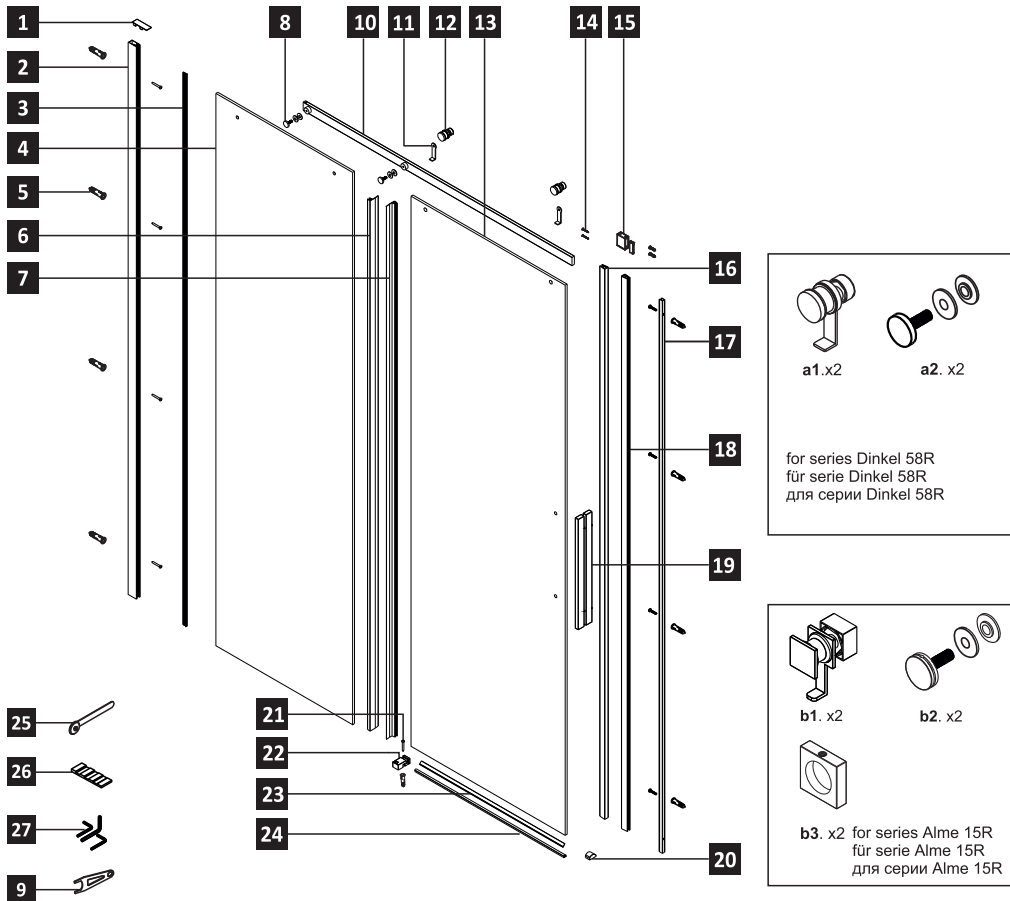

Detailization / Details / В комплект входит

№	Description/Beschreibung/Наименование	PCS. шт.	№	Description/Beschreibung/Наименование	PCS. шт.
1	Decorative cap / Dekorative Blindstopfen / Декоративная заглушка	1	15	Wall bracket base / Wandhalterung / Настенное крепление	1
2	Wall profile / Wand-Profil / Пристенный профиль	1	16	Magnet closing 1 / Magnetische Silikonichtung 1/ Магнитный силиконовый уплотнитель 1	1
3	Squeeze gasket / Klemmprofil / Зажимной уплотнитель	1	17	Wall profile / Wand-Profil / Пристенный профиль	1
4	Fixed glass / Feste Glas / Фиксированное стекло	1	18	Magnet closing 2 / Magnetische Silikonichtung 2/ Магнитный силиконовый уплотнитель 2	1
5	Wall anchor / Dübel / Дюбель	11	19	Handle / Türgriffe / Ручка	1
6	Silicon seals 1 / Silikonichtungen 1/ Силиконовый уплотнитель 1	1	20	Threshold retainer / Schwellenhalter / Фиксатор	1
7	Silicon seals 2 / Silikonichtungen 2/ Силиконовый уплотнитель 2	1	21	Head screw 1" / Kopschraube 1 " / Винт 1 "	1
8	Fix panel screw for glass / Befestigungsschraube für Glas / Фиксирующий винт для стекла	2	22	Bottom guide / Unterführung / Нижняя направляющая	1
9	Roller wrench / Rollschlüssel / Ключ для роликов	2	23	Door sweep gasket / Tür fegen gasket / Силиконовый уплотнитель двери	1
10	Rail profile / Führungsprofil / Направляющий профиль	1	24	Threshold / Schwelle / Попор	1
11	Anti jump kit / Stopper Rollen / Ограничители роликов	2	25	Installation tool / Werkzeug für die Installation / Инструмент для установки	1
12	Roller / Rolle / Ролик	2	26	Glass Wedge spacer / Glas Keil spacer Schwelle / Прокладка для стекла	2
13	Door glass / Türglas / Стеклопанель	1	27	Key kit / Key Kit / Набор ключей	1
14	Screw 1x5/8" / Linisenblechschraube 1x5/8" / Саморез 1x5/8"	10