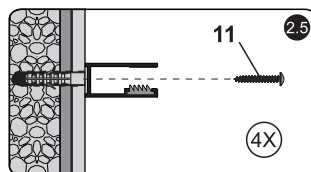

Level  
Level  
Уровень

Precision knife  
Schreibwaren Messer  
Канцелярский нож

Silicone  
Silikon  
Силикон

Drill bits: 1/8", 3/16", 1/4"  
\*Masonry drill bits  
Bohrer: 1/8", 3/16", 1/4"  
\*für die Steinmauer  
Сверла: 1/8", 3/16", 1/4"  
\*Сверла для каменной стены

Measuring tape  
Maßband  
Рулетка

Set square  
Anschlagwinkel  
Угольник

Pencil  
Bleistift  
Карандаш

Mallet  
Mallet  
Деревянный молоток

**Installation / Montage / Монтаж**  
**Alme 15R06, Alme 15R07, Dinkel 58R06, Dinkel 58R07**

**1**

Size	A, mm	B, mm
1200x800	1184-1204	782-802
1200x900	1184-1204	882-902

**2**

Installation / Montage / Монтаж  
 Alme 15R06, Alme 15R07, Dinkel 58R06, Dinkel 58R07

3

4

Installation / Montage / Монтаж  
 Alme 15R06, Alme 15R07, Dinkel 58R06, Dinkel 58R07