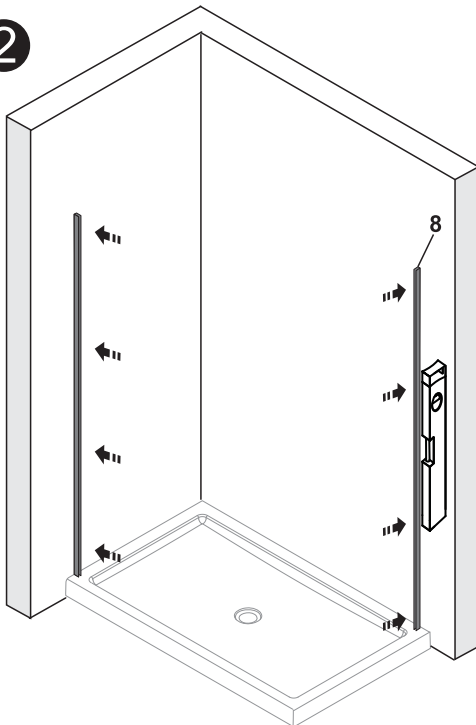

Size	A, mm	B, mm
1200x800	1184-1204	782-802
1200x900	1184-1204	882-902

2