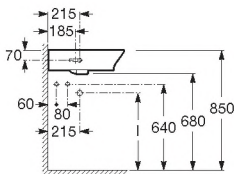

## The Gap

Lavabo angular

Corner wash-basin

Lavabo d'angle

Угловая раковина

32747R..0 ○ ● ○ 480 x 480

Lavabo con:  
527002510 Juego de fijación.

Wash-basin with:  
527002510 Fixing kit.

Lavabo avec:  
527002510 Jeu de fixation.

Раковина с:  
527002510 Установочным комплектом.

Lavamanos

Handrinse basin

Lave-mains

Мини-раковина

	I (Сифон)	L	M
Настенная	530 T y M	610	150
Полупьедестал	570 Botella	640	80
Пьедестал			150/80

A	F
450	370
400	335
350	285

327477..0 ○ ● ○ 450 x 420

Lavabo con:  
527002510 Juego de fijación.

Wash-basin with:  
527002510 Fixing kit.

Lavabo avec:  
527002510 Jeu de fixation.

Раковина с:  
527002510 Установочным комплектом.