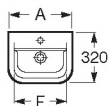

Lavabo avec:  
527002510 Jeu de fixation.

Раковина с:  
527002510 Установочным комплектом.

Lavamanos

Handrinse basin

Lave-mains

Мини-раковина

	I (Сифон)	L	M
Настенная	530 T y M	610	150
Полупьедестал	570 Botella	640	80
Пьедестал			150/80

A	F
450	370
400	335
350	285

327477..0 ○ ● ○ 450 x 420

Lavabo con:  
527002510 Juego de fijación.

Wash-basin with:  
527002510 Fixing kit.

Lavabo avec:  
527002510 Jeu de fixation.

Раковина с:  
527002510 Установочным комплектом.