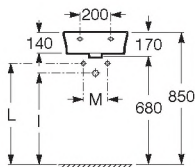

## The Gap

Lavabo angular

Corner wash-basin

Lavabo d'angle

Угловая раковина

32747R..0 ○ ● ○ 480 x 480

Lavabo con:  
527002510 Juego de fijación.

Wash-basin with:  
527002510 Fixing kit.

Lavabo avec:  
527002510 Jeu de fixation.

Раковина с:  
527002510 Установочным комплектом.

Lavamanos

Handrinse basin

Lave-mains

Мини-раковина

	I (Сифон)	L	M
Настенная	530 T y M	610	150
Полупьедестал	570 Botella	640	80
Пьедестал			150/80

A	F
450	370
400	335
350	285

327477..0 ○ ● ○ 450 x 420

Lavabo con:  
527002510 Juego de fijación.

Wash-basin with:  
527002510 Fixing kit.

Lavabo avec:  
527002510 Jeu de fixation.

Раковина с:  
527002510 Установочным комплектом.