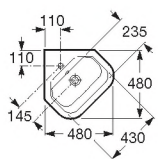

## The Gap

Lavabo angular

Corner wash-basin

Lavabo d'angle

Угловая раковина

32747R..0 ○ ● ○ 480 x 480

Lavabo con:  
527002510 Juego de fijación.

Wash-basin with:  
527002510 Fixing kit.

Lavabo avec:  
527002510 Jeu de fixation.

Раковина с:  
527002510 Установочным комплектом.

Lavamanos

Handrinse basin

Lave-mains

Мини-раковина

	I (Сифон)	L	M
Настенная	530 T y M	610	150
Полупьедестал	570 Botella	640	80
Пьедестал			150/80

A	F
450	370
400	335
350	285

327477..0 ○ ● ○ 450 x 420

Lavabo con:  
527002510 Juego de fijación.

Wash-basin with:  
527002510 Fixing kit.

Lavabo avec:  
527002510 Jeu de fixation.

Раковина с:  
527002510 Установочным комплектом.

327478..0 ○ ● ○ 400 x 320

327479..0 ○ ● ○ 350 x 320

337472..0 ○ ● ○

Semipedestal.

Semipedestal.

Semi-colonne.

Полупьедестал.