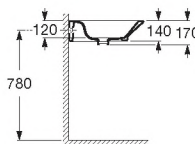

## The Gap

Lavabo angular

Corner wash-basin

Lavabo d'angle

Угловая раковина

32747R..0 ○ ● ○ 480 x 480

Lavabo con:  
527002510 Juego de fijación.

Wash-basin with:  
527002510 Fixing kit.

Lavabo avec:  
527002510 Jeu de fixation.

Раковина с:  
527002510 Установочным комплектом.

Lavamanos

Handrinse basin

Lave-mains

Мини-раковина

	I (Сифон)	L	M
Настенная	530 T y M	610	150
Полупьедестал	570 Botella	640	80
Пьедестал			150/80

A	F
450	370
400	335
350	285

327477..0 ○ ● ○ 450 x 420

Lavabo con:  
527002510 Juego de fijación.

Wash-basin with:  
527002510 Fixing kit.

Lavabo avec:  
527002510 Jeu de fixation.

Раковина с:  
527002510 Установочным комплектом.