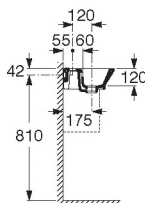

## The Gap

Lavabo angular

Corner wash-basin

Lavabo d'angle

Угловая раковина

32747R..0 ○ ● ○ 480 x 480

Lavabo con:  
527002510 Juego de fijación.

Wash-basin with:  
527002510 Fixing kit.

Lavabo avec:  
527002510 Jeu de fixation.

Раковина с:  
527002510 Установочным комплектом.

Lavamanos

Handrinse basin

Lave-mains

Мини-раковина

	I (Сифон)	L	M
Настенная	530 T y M	610	150
Полупьедестал	570 Botella	640	80
Пьедестал			150/80

A	F
450	370
400	335
350	285

327477..0 ○ ● ○ 450 x 420

Lavabo con:  
527002510 Juego de fijación.

Wash-basin with:  
527002510 Fixing kit.

Lavabo avec:  
527002510 Jeu de fixation.

Раковина с:  
527002510 Установочным комплектом.

327478..0 ○ ● ○ 400 x 320

327479..0 ○ ● ○ 350 x 320

337472..0 ○ ● ○

Semipedestal.

Semipedestal.

Semi-colonne.

Полупьедестал.