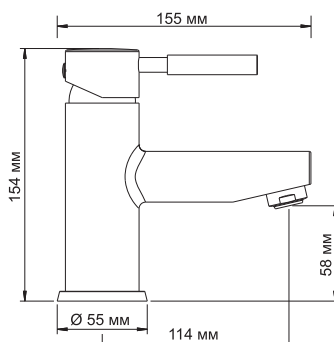

- Керамический картридж 35мм, Sedal (Испания);
- Хромоникелевое покрытие.

В комплект к смесителю входит:

- Металлический шланг 1.5 м;
- 3-функциональная лейка с системой защиты от известковых отложений;
- Фиксированное настенное крепление для душа.

**Main 4102L****Смеситель для ванны с длинным изливом****Характеристики:**

- Керамический картридж 35мм, Sedal (Испания);
- Встроенный аэратор Neoperl CASCADE (Германия) силикон для равномерного распределения струи;
- Хромоникелевое покрытие;
- Керамический поворотный переключатель на душ.

В комплект к смесителю входит:

- Металлический шланг 1.5 м;
- 3-функциональная лейка с системой защиты от известковых отложений;
- Фиксированное настенное крепление для душа.

**Main 4103****Смеситель для умывальника****Характеристики:**

**Main 4104****Смеситель для умывальника****Характеристики:**

- Керамический картридж 25мм, Sedal (Испания);
- Встроенный аэратор Neoperl CASCADE (Германия) пластик для равномерного распределения струи с ограничением потока воды 5 л/мин;
- Хромоникелевое покрытие.