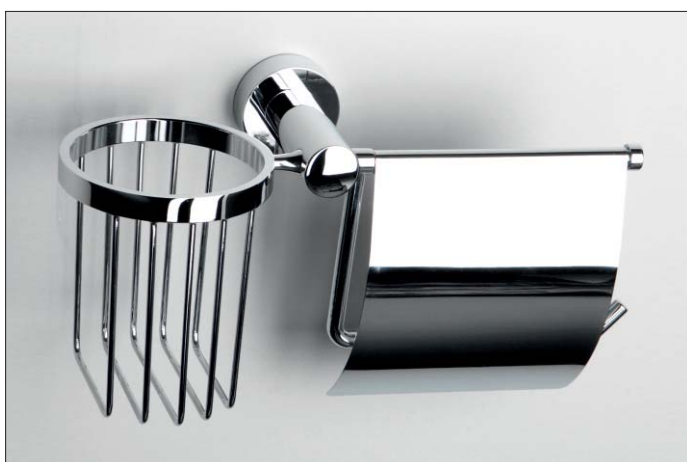

**K-9411**

Полка для полотенец
хром
Ш65 / В4,5 / Г21

K-9430

Штанга для полотенец
хром
Ш65 / В4,5 / Г8

**K-9440**

Штанга для полотенец двойная
хром
Ш65 / В4,5 / Г13

K-9460

Держатель полотенец кольцо
хром
Ш20 / В13 / Г5

**K-9422**

Держатель туалетной бумаги
хром
Ш22 / В4,5 / Г8

**K-9422, 32cm**

Держатель бумажных
полотенец
хром
Ш32 / В4,5 / Г8

K-9425

Держатель т/б с крышкой
хром
Ш15 / В14 / Г6

**K-9459**

Держатель т/б и освежителя
хром
Ш27 / В16 / Г12

K-9496

Держатель туалетной бумаги
хром
Ш20 / В7 / Г8

**K-9497**

Держатель т/б вертикальный
хром
Ш6 / В17 / Г10

**K-9427**

Щетка для унитаза подвесная
матовое стекло, хром
Ш15,1 / В37,8 / Г11,4