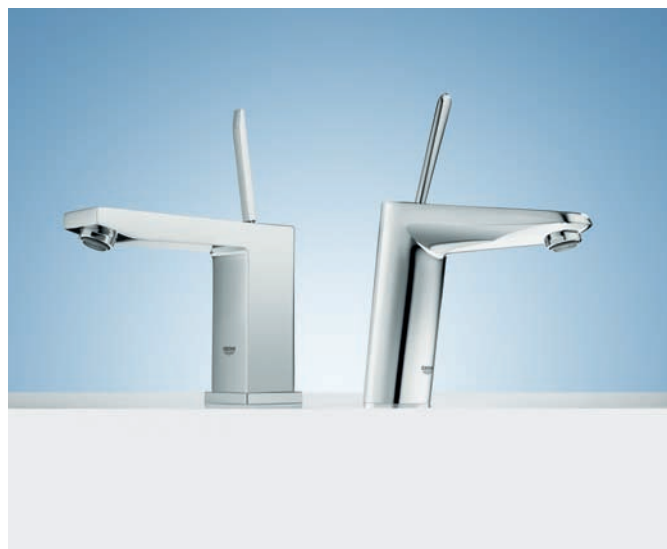

Применяется в моделях Eurocube Joy GROHE QuickFix® и Eurodisc Joy.