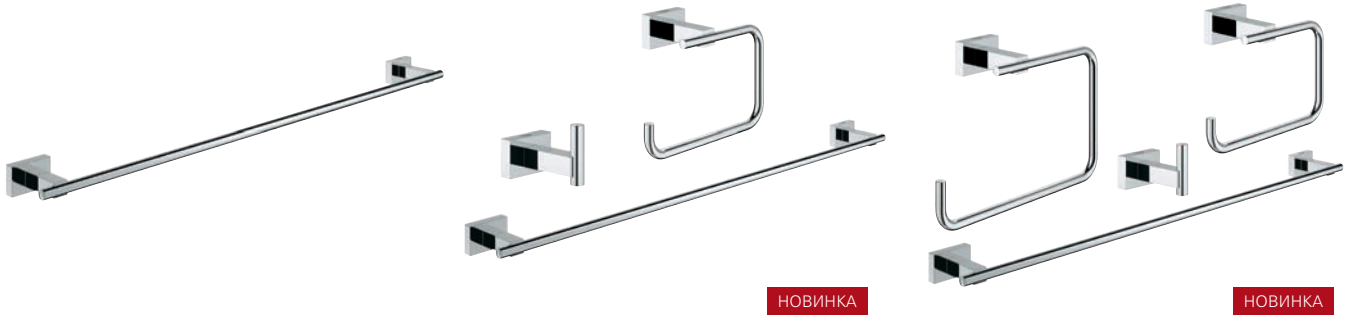

40 514 001

Ручка для ванны

40 509 001

Держатель для банного
полотенца 600 мм

40 777 001

Набор аксессуаров 3 в 1 Guest Bathroom
40 511 001 + 40 509 001
+ 40 507 001

40 778 001

Набор аксессуаров 4 в 1 Master Bathroom
40 511 001 + 40 509 001
+ 40 507 001 + 40 510 001

40 513 001

Туалетный «ёршик»
в комплекте

НОВИНКА