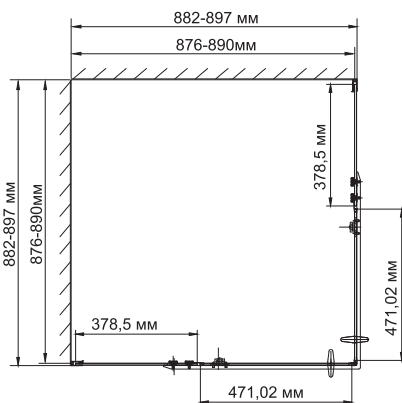

Leine 35P03

Душевой уголок, квадрат, с распашными дверьми

Габаритные размеры: 900*900*2000 мм

Характеристики:

- Закаленное прозрачное стекло 6 мм;
- Покрытие стекла Easy Clean, Eco-shield (Германия);
- Распашной механизм из латуни;
- Анодированный алюминиевый профиль 30 мм;
- Ручки дверей из сплава металлов;
- Регулирующий профиль до 15 мм;
- Силиконовый уплотнитель дверей с магнитным замком;
- Силиконовые уплотнители.

В комплект входит:

- Набор быстрого монтажа.

Поддон в комплект не входит. Возможна установка как на поддон, так и непосредственно на пол.

Душевой уголок Leine 35P03 сочетается с Душевым поддоном **Amper 29T03** (стр.57)

Регулирующий профиль до 15 мм

Возможность регулировки бокового профиля позволяет компенсировать неровности стен и настроить размер душевого уголка под индивидуальный интерьер.