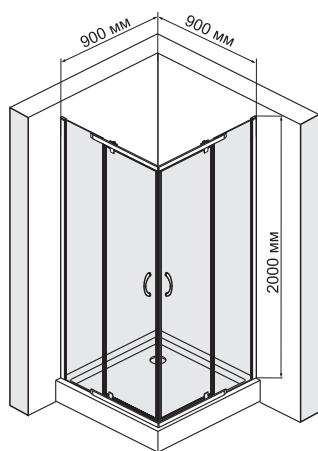

Leine 35P03

Душевой уголок, квадрат, с распашными дверьми

Габаритные размеры: 900*900*2000 мм

Характеристики:

- Закаленное прозрачное стекло 6 мм;
- Покрытие стекла Easy Clean, Eco-shield (Германия);
- Распашной механизм из латуни;
- Анодированный алюминиевый профиль 30 мм;
- Ручки дверей из сплава металлов;
- Регулирующий профиль до 15 мм;
- Силиконовый уплотнитель дверей с магнитным замком;
- Силиконовые уплотнители.

В комплект входит:

- Набор быстрого монтажа.

Поддон в комплект не входит. Возможна установка как на поддон, так и непосредственно на пол.

Душевой уголок Leine 35P03 сочетается с Душевым поддоном **Amper 29T03** (стр.57)

Регулирующий профиль до 15 мм

Возможность регулировки бокового профиля позволяет компенсировать неровности стен и настроить размер душевого уголка под индивидуальный интерьер.