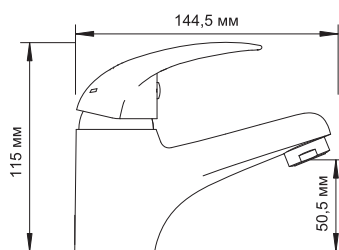

В комплект к смесителю входит:

- Гибкая подводка Sedal (Испания) резьба G1/2, длина 37 см;
- Набор для монтажа.