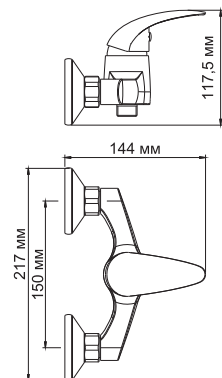

**В комплект к смесителю входит:**

- Металлический шланг 1,5 м;
- 1-функциональная лейка с системой защиты от известковых отложений;
- Фиксированное настенное крепление для душа.

**Isen 2602 NEW****Смеситель для душа****Характеристики:**

- Керамический картридж 35мм, Sedal (Испания);
- Хромоникелевое покрытие;

**В комплект к смесителю входит:**

- Металлический шланг 1,5 м;
- 1-функциональная лейка с системой защиты от известковых отложений;
- Фиксированное настенное крепление для душа.

**Isen 2602L****Смеситель для ванны с длинным изливом****Характеристики:**

- Керамический картридж 35мм, Sedal (Испания);
- Встроенный аэратор Neoperl CASCADE (Германия) пластик для равномерного распределения струи;
- Хромоникелевое покрытие;
- Керамический поворотный переключатель на душ.

**В комплект к смесителю входит:**

- Гибкая подводка Sedal (Испания) резьба G1/2, длина 37 см;
- Набор для монтажа.