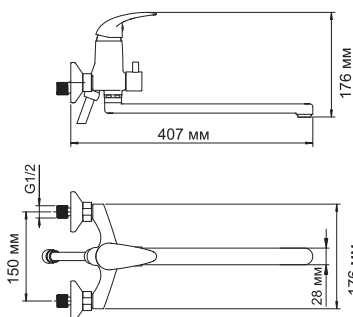

**В комплект к смесителю входит:**

- Металлический шланг 1,5 м;
- 1-функциональная лейка с системой защиты от известковых отложений;
- Фиксированное настенное крепление для душа.

**Isen 2602 NEW****Смеситель для душа****Характеристики:**

- Керамический картридж 35мм, Sedal (Испания);
- Хромоникелевое покрытие;

**В комплект к смесителю входит:**

- Металлический шланг 1,5 м;
- 1-функциональная лейка с системой защиты от известковых отложений;
- Фиксированное настенное крепление для душа.

**Isen 2602L****Смеситель для ванны с длинным изливом****Характеристики:**

- Керамический картридж 35мм, Sedal (Испания);
- Встроенный аэратор Neoperl CASCADE (Германия) пластик для равномерного распределения струи;
- Хромоникелевое покрытие;
- Керамический поворотный переключатель на душ.

**В комплект к смесителю входит:**

- Металлический шланг 1,5 м;
- 1-функциональная лейка с системой защиты от известковых отложений;
- Фиксированное настенное крепление для душа.

**Isen 2603****Смеситель для умывальника****Характеристики:**