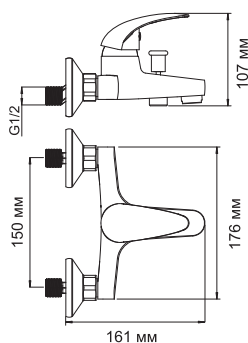

**Isen 2601****Смеситель для ванны с коротким изливом****Характеристики:**

- Керамический картридж 35мм, Sedal (Испания);
- Встроенный аэратор Neoperl CASCADE (Германия) пластик для равномерного распределения струи;
- Хромоникелевое покрытие;
- Автоматический кнопочный переключатель на душ.

**В комплект к смесителю входит:**

- Металлический шланг 1,5 м;
- 1-функциональная лейка с системой защиты от известковых отложений;
- Фиксированное настенное крепление для душа.

**Isen 2602 NEW****Смеситель для душа****Характеристики:**

- Керамический картридж 35мм, Sedal (Испания);
- Хромоникелевое покрытие;

**В комплект к смесителю входит:**

- Металлический шланг 1,5 м;
- 1-функциональная лейка с системой защиты от известковых отложений;
- Фиксированное настенное крепление для душа.

**Isen 2602L****Смеситель для ванны с длинным изливом****Характеристики:**

- Керамический картридж 35мм, Sedal (Испания);
- Встроенный аэратор Neoperl CASCADE (Германия) пластик для равномерного распределения струи;
- Хромоникелевое покрытие;
- Керамический поворотный переключатель на душ.