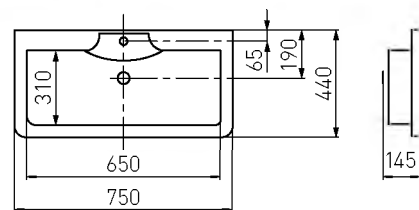

СИЕНА 750

глубина чаши 115 белый 1A704131SN010

С этой раковиной может быть использован сифон с донным клапаном

СИЕНА М 750

глубина чаши 115 белый 1A70613KSN010

Раковина комплектуется крышкой сливного отверстия из литого мрамора и не предусматривает использование сифона с донным клапаном

Комплектация СИЕНА:
• перелив для умывальника
• донный клапан

Комплектация СИЕНА М:
• перелив для умывальника
• выпуск
• герметик

СИЕНА 900

глубина чаши 115 белый 1A704031SN010

С этой раковиной может быть использован сифон с донным клапаном

СИЕНА М 900

глубина чаши 115 белый 1A70623KSN010

Раковина комплектуется крышкой сливного отверстия из литого мрамора и не предусматривает использование сифона с донным клапаном

Комплектация СИЕНА:
• перелив для умывальника
• донный клапан