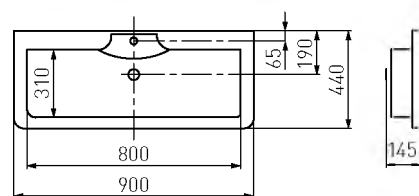

Комплектация СИЕНА:
• перелив для умывальника
• донный клапан

Комплектация СИЕНА М:
• перелив для умывальника
• выпуск
• герметик

СИЕНА 900

глубина чаши 115 белый 1A704031SN010

С этой раковиной может быть использован сифон с донным клапаном

СИЕНА М 900

глубина чаши 115 белый 1A70623KSN010

Раковина комплектуется крышкой сливного отверстия из литого мрамора и не предусматривает использование сифона с донным клапаном

Комплектация СИЕНА:
• перелив для умывальника
• донный клапан