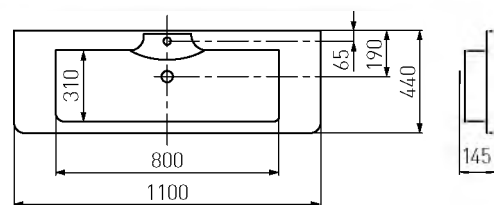

Комплектация СИЕНА:
• перелив для умывальника
• донный клапан

Комплектация СИЕНА М:
• перелив для умывальника
• выпуск
• герметик

СИЕНА 1100

глубина чаши 115 белый 1A704231SN010

С этой раковиной может быть использован сифон с донным клапаном

СИЕНА М 1100

глубина чаши 115 белый 1A70633KSN010

Раковина комплектуется крышкой сливного отверстия из литого мрамора и не предусматривает использование сифона с донным клапаном