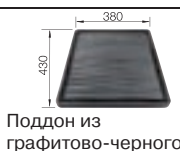

**темная скала**  
PuraDur® 518 846

BLANCO ZENOS-S  
хром/темная скала  
518 784

**антрацит**  
PuraDur® 517 156

BLANCO ZENOS-S  
хром/антрацит  
517 819

**Комплектация:**

отводная арматура с клапаном-автоматом 3 1/2".

Разделочная доска из массива бука

232 817

Корзина для посуды из нержавеющей стали

514 238

Поддон из графитово-черного пластика

230 734

Глубина чаши: 190 мм

**Примечание:**