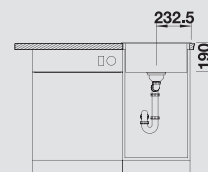

Разделочная доска из массива бука

232 817

Корзина для посуды из нержавеющей стали

514 238

Поддон из графитово-черного пластика

230 734

Глубина чаши: 190 мм

**Примечание:**