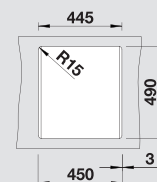

Разделочная доска из массива бука

232 817

Корзина для посуды из нержавеющей стали

514 238

Поддон из графитово-черного пластика

230 734

Глубина чаши: 190 мм

**Примечание:**