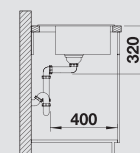

Разделочная доска из массива бука

232 817

Корзина для посуды из нержавеющей стали

514 238

Поддон из графитово-черного пластика

230 734

Глубина чаши: 190 мм

**Примечание:**