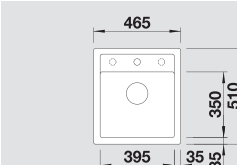

Разделочная доска из массива бука

232 817

Корзина для посуды из нержавеющей стали

514 238

Поддон из графитово-черного пластика

230 734

Глубина чаши: 190 мм

**Примечание:**