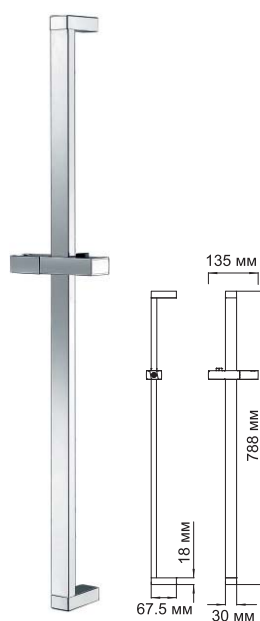

A012
Стойка для душа 57 см,
покрытие «матовый хром»

В комплект входит:
- Держатель лейки поворотный;
- Набор для крепежа.

A007
Стойка для душа 57 см,
покрытие хром

В комплект входит:
- Держатель лейки поворотный;
- Набор для крепежа.

A049
Стойка для душа 57 см,
покрытие «темная бронза»

В комплект входит:
- Держатель лейки поворотный;
- Набор для крепежа.

A006
Душевой комплект 68 см
покрытие хром

В комплект входит:
- Стойка для душа;
- Держатель лейки поворотный;
- Мыльница пластиковая,
прозрачная;
- Набор для крепежа.

A044
Душевой комплект 83,5 см,
покрытие хром

В комплект входит:
- Стойка для душа;
- Шланг металлический 1,5 м;
- Лейка 3-функциональная
с системой защиты
от известковых отложений;
- Набор для крепежа.

A037
Стойка для душа 79 см,
покрытие хром

В комплект входит:
- Регулируемый держатель лейки;
- Набор для крепежа.

A048
Стойка для душа 79 см,
покрытие «светлая бронза»

В комплект входит:
- Регулируемый держатель лейки;
- Набор для крепежа.