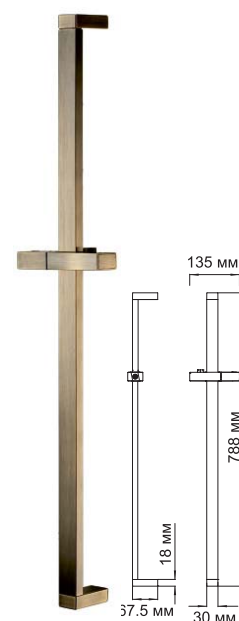

A012
Стойка для душа 57 см,
покрытие «матовый хром»

В комплект входит:
- Держатель лейки поворотный;
- Набор для крепежа.

A007
Стойка для душа 57 см,
покрытие хром

В комплект входит:
- Держатель лейки поворотный;
- Набор для крепежа.

A049
Стойка для душа 57 см,
покрытие «темная бронза»

В комплект входит:
- Держатель лейки поворотный;
- Набор для крепежа.

A006
Душевой комплект 68 см
покрытие хром

В комплект входит:
- Стойка для душа;
- Держатель лейки поворотный;
- Мыльница пластиковая,
прозрачная;
- Набор для крепежа.

A044
Душевой комплект 83,5 см,
покрытие хром

В комплект входит:
- Стойка для душа;
- Шланг металлический 1,5 м;
- Лейка 3-функциональная
с системой защиты
от известковых отложений;
- Набор для крепежа.

A037
Стойка для душа 79 см,
покрытие хром

В комплект входит:
- Регулируемый держатель лейки;
- Набор для крепежа.

A048
Стойка для душа 79 см,
покрытие «светлая бронза»

В комплект входит:
- Регулируемый держатель лейки;
- Набор для крепежа.