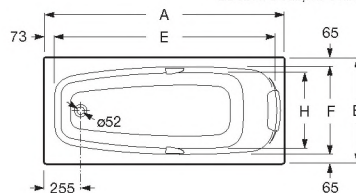

Sureste

ZRU9302769	1700 x 700	Bañera acrílica de tamaño individual.	<i>One-person acrylic bath.</i>	Baignoire acrylique individuelle.	Одноместная прямоугольная ванна с ручками. Глубина ванны 45 см.
ZRU9302787	1600 x 700				
ZRU9302778	1500 x 700				

	Opcional:	As option:	En option:	Dополнительно:	
ZRU9302771	1700 x 700	Kit de montaje.	Assembly kit.	Kit de montage.	Монтажный комплект (каркас, комплект креплений к стене, к фронтальной панели, система слив-перелив).
ZRU9302788	1600 x 700				
ZRU9302779	1500 x 700				
ZRU9302773	1700 x 700	Faldon acrílico frontal.	Acrylic front panel.	Tablier acrylique avant.	Акриловая фронтальная панель.
ZRU9302789	1600 x 700				
ZRU9302780	1500 x 700				
ZRU9302774	Левая	Faldon acrílico lateral.	Acrylic side panel.	Tablier acrylique lateral.	Акриловая боковая панель.
ZRU9302775	Правая				
247990000		Ароуаcаbеzа de poliuretano	Polyurethane headrest.	Appuie-tête en polyuréthane.	Полиуретановый подголовник.

Sureste

*Altura montaje con faldón
 Assembly height with panel
 Hauteur montage avec tablier
 Высота в сборке с панелью.

A	B	C	E	F	G	H	I	J	K	Литры
1700	750	420	1540	620	1155	530	610	700	565-615	218
1600	750	420	1440	620	1055	530	610	600	565-615	202
1400	700	400	1240	570	865	465	560	400	545-615	145