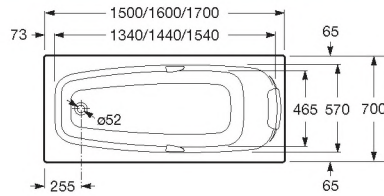

Sureste

ZRU9302769	1700 x 700	Bañera acrílica de tamaño individual.	<i>One-person acrylic bath.</i>	Baignoire acrylique individuelle.	Одноместная прямоугольная ванна с ручками. Глубина ванны 45 см.
ZRU9302787	1600 x 700				
ZRU9302778	1500 x 700				

	Opcional:	As option:	En option:	Dополнительно:	
ZRU9302771	1700 x 700	Kit de montaje.	Assembly kit.	Kit de montage.	Монтажный комплект (каркас, комплект креплений к стене, к фронтальной панели, система слив-перелив).
ZRU9302788	1600 x 700				
ZRU9302779	1500 x 700				
ZRU9302773	1700 x 700	Faldon acrílico frontal.	Acrylic front panel.	Tablier acrylique avant.	Акриловая фронтальная панель.
ZRU9302789	1600 x 700				
ZRU9302780	1500 x 700				
ZRU9302774	Левая	Faldon acrílico lateral.	Acrylic side panel.	Tablier acrylique lateral.	Акриловая боковая панель.
ZRU9302775	Правая				
247990000		Ароуаcаbеzа de poliuretano	Polyurethane headrest.	Appuie-tête en polyuréthane.	Полиуретановый подголовник.

Sureste

*Altura montaje con faldón
 Assembly height with panel
 Hauteur montage avec tablier
 Высота в сборке с панелью.

A	B	C	E	F	G	H	I	J	K	Литры
1700	750	420	1540	620	1155	530	610	700	565-615	218
1600	750	420	1440	620	1055	530	610	600	565-615	202
1400	700	400	1240	570	865	465	560	400	545-615	145