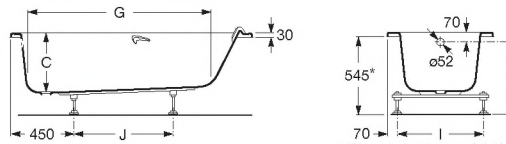

Sureste

ZRU9302769	1700 x 700	Bañera acrílica de tamaño individual.	<i>One-person acrylic bath.</i>	Baignoire acrylique individuelle.	Одноместная прямоугольная ванна с ручками. Глубина ванны 45 см.
ZRU9302787	1600 x 700				
ZRU9302778	1500 x 700				

	Opcional:	As option:	En option:	Dополнительно:	
ZRU9302771	1700 x 700	Kit de montaje.	Assembly kit.	Kit de montage.	Монтажный комплект (каркас, комплект креплений к стене, к фронтальной панели, система слив-перелив).
ZRU9302788	1600 x 700				
ZRU9302779	1500 x 700				
ZRU9302773	1700 x 700	Faldon acrílico frontal.	Acrylic front panel.	Tablier acrylique avant.	Акриловая фронтальная панель.
ZRU9302789	1600 x 700				
ZRU9302780	1500 x 700				
ZRU9302774	Левая	Faldon acrílico lateral.	Acrylic side panel.	Tablier acrylique lateral.	Акриловая боковая панель.
ZRU9302775	Правая				
247990000		Ароуаcаbеzа de poliuretano	Polyurethane headrest.	Appuie-tête en polyuréthane.	Полиуретановый подголовник.

Sureste

*Altura montaje con faldón
 Assembly height with panel
 Hauteur montage avec tablier
 Высота в сборке с панелью.

A	B	C	E	F	G	H	I	J	K	Литры
1700	750	420	1540	620	1155	530	610	700	565-615	218
1600	750	420	1440	620	1055	530	610	600	565-615	202
1400	700	400	1240	570	865	465	560	400	545-615	145