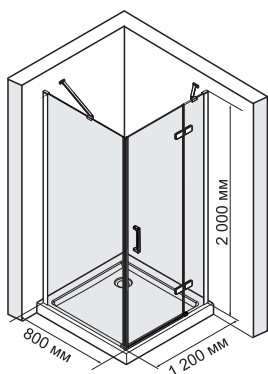

Aller 10H06R

Душевой уголок, прямоугольник, с правой распашной дверью на петлях

Габаритные размеры: 1200*800*2000 мм

Характеристики:

- Закаленное прозрачное стекло 8 мм;
- Покрытие стекла Easy Clean, Eco-shield (Германия);
- Распашной механизм из латуни;
- Анодированный алюминиевый профиль 46 мм;
- Регулирующий профиль до 13 мм;
- Ручки двери из сплава металлов;
- Siliconовый уплотнитель двери с магнитным замком;
- Siliconовые уплотнители

В комплект входит:

- Набор быстрого монтажа.

Поддон в комплект не входит. Возможна установка как на поддон, так и непосредственно на пол.

Aller 10H07L

Душевой уголок, прямоугольник, с левой распашной дверью на петлях

Габаритные размеры: 1200*900*2000 мм

Характеристики:

- Закаленное прозрачное стекло 8 мм;
- Покрытие стекла Easy Clean, Eco-shield (Германия);
- Распашной механизм из латуни;
- Анодированный алюминиевый профиль 46мм;
- Регулирующий профиль до 13 мм;
- Ручки двери из сплава металлов;
- Siliconовый уплотнитель двери с магнитным замком;
- Siliconовые уплотнители.