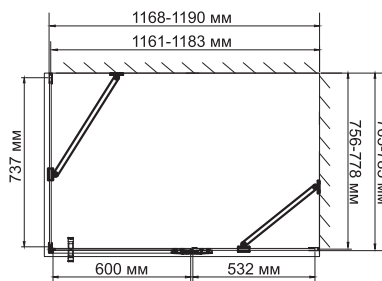

Aller 10H06R

Душевой уголок, прямоугольник, с правой распашной дверью на петлях

Габаритные размеры: 1200*800*2000 мм

Характеристики:

- Закаленное прозрачное стекло 8 мм;
- Покрытие стекла Easy Clean, Eco-shield (Германия);
- Распашной механизм из латуни;
- Анодированный алюминиевый профиль 46 мм;
- Регулирующий профиль до 13 мм;
- Ручки двери из сплава металлов;
- Siliconовый уплотнитель двери с магнитным замком;
- Siliconовые уплотнители

В комплект входит:

- Набор быстрого монтажа.

Поддон в комплект не входит. Возможна установка как на поддон, так и непосредственно на пол.

Aller 10H07L

Душевой уголок, прямоугольник, с левой распашной дверью на петлях

Габаритные размеры: 1200*900*2000 мм

Характеристики:

- Закаленное прозрачное стекло 8 мм;
- Покрытие стекла Easy Clean, Eco-shield (Германия);
- Распашной механизм из латуни;
- Анодированный алюминиевый профиль 46мм;
- Регулирующий профиль до 13 мм;
- Ручки двери из сплава металлов;
- Siliconовый уплотнитель двери с магнитным замком;
- Siliconовые уплотнители.