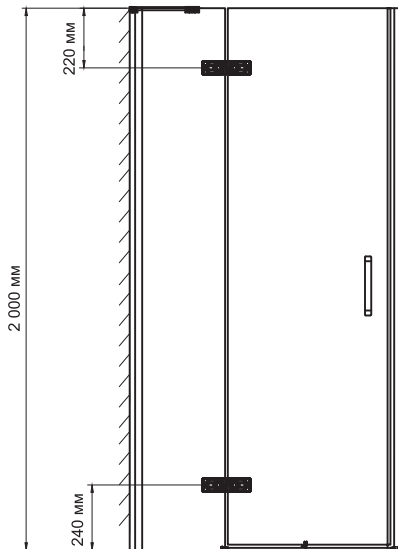

Aller 10H06R

Душевой уголок, прямоугольник, с правой распашной дверью на петлях

Габаритные размеры: 1200*800*2000 мм

Характеристики:

- Закаленное прозрачное стекло 8 мм;
- Покрытие стекла Easy Clean, Eco-shield (Германия);
- Распашной механизм из латуни;
- Анодированный алюминиевый профиль 46 мм;
- Регулирующий профиль до 13 мм;
- Ручки двери из сплава металлов;
- Siliconовый уплотнитель двери с магнитным замком;
- Siliconовые уплотнители

В комплект входит:

- Набор быстрого монтажа.

Поддон в комплект не входит. Возможна установка как на поддон, так и непосредственно на пол.

Aller 10H07L

Душевой уголок, прямоугольник, с левой распашной дверью на петлях

Габаритные размеры: 1200*900*2000 мм

Характеристики:

- Закаленное прозрачное стекло 8 мм;
- Покрытие стекла Easy Clean, Eco-shield (Германия);
- Распашной механизм из латуни;
- Анодированный алюминиевый профиль 46мм;
- Регулирующий профиль до 13 мм;
- Ручки двери из сплава металлов;
- Siliconовый уплотнитель двери с магнитным замком;
- Siliconовые уплотнители.